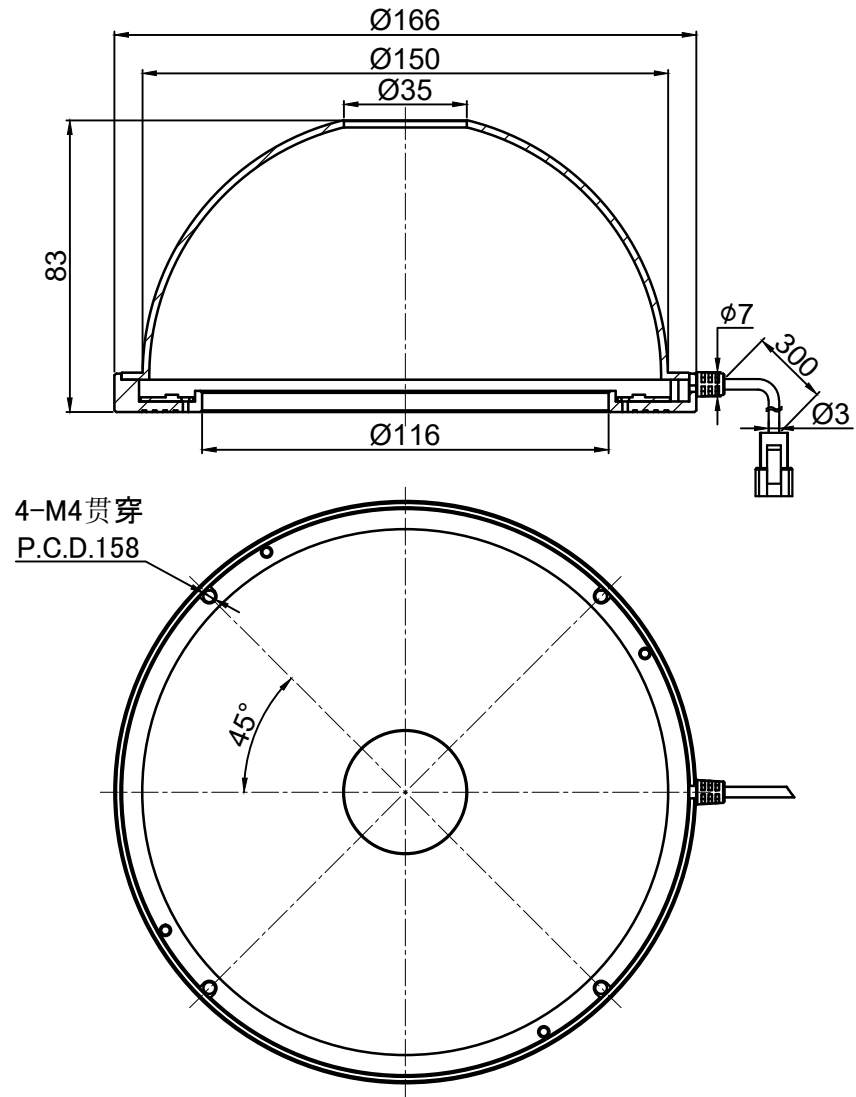

Pin1 -- 棕色/+
Pin2 -- 空 /NC
Pin3 -- 蓝色/-

产品安装尺寸图					设计	000273	2022.03.15		wordop 沃德普
					审核	000273	2022.03.15		
理论电耗功率					批准				
输入电压					估重	视角方向	比例	单位	名称
	红色(R)	白/蓝/绿色(WGB)	红外(IR)	紫外(UV)					圆顶光源
24V		29.5W					1:1	mm	型号 SD2-150