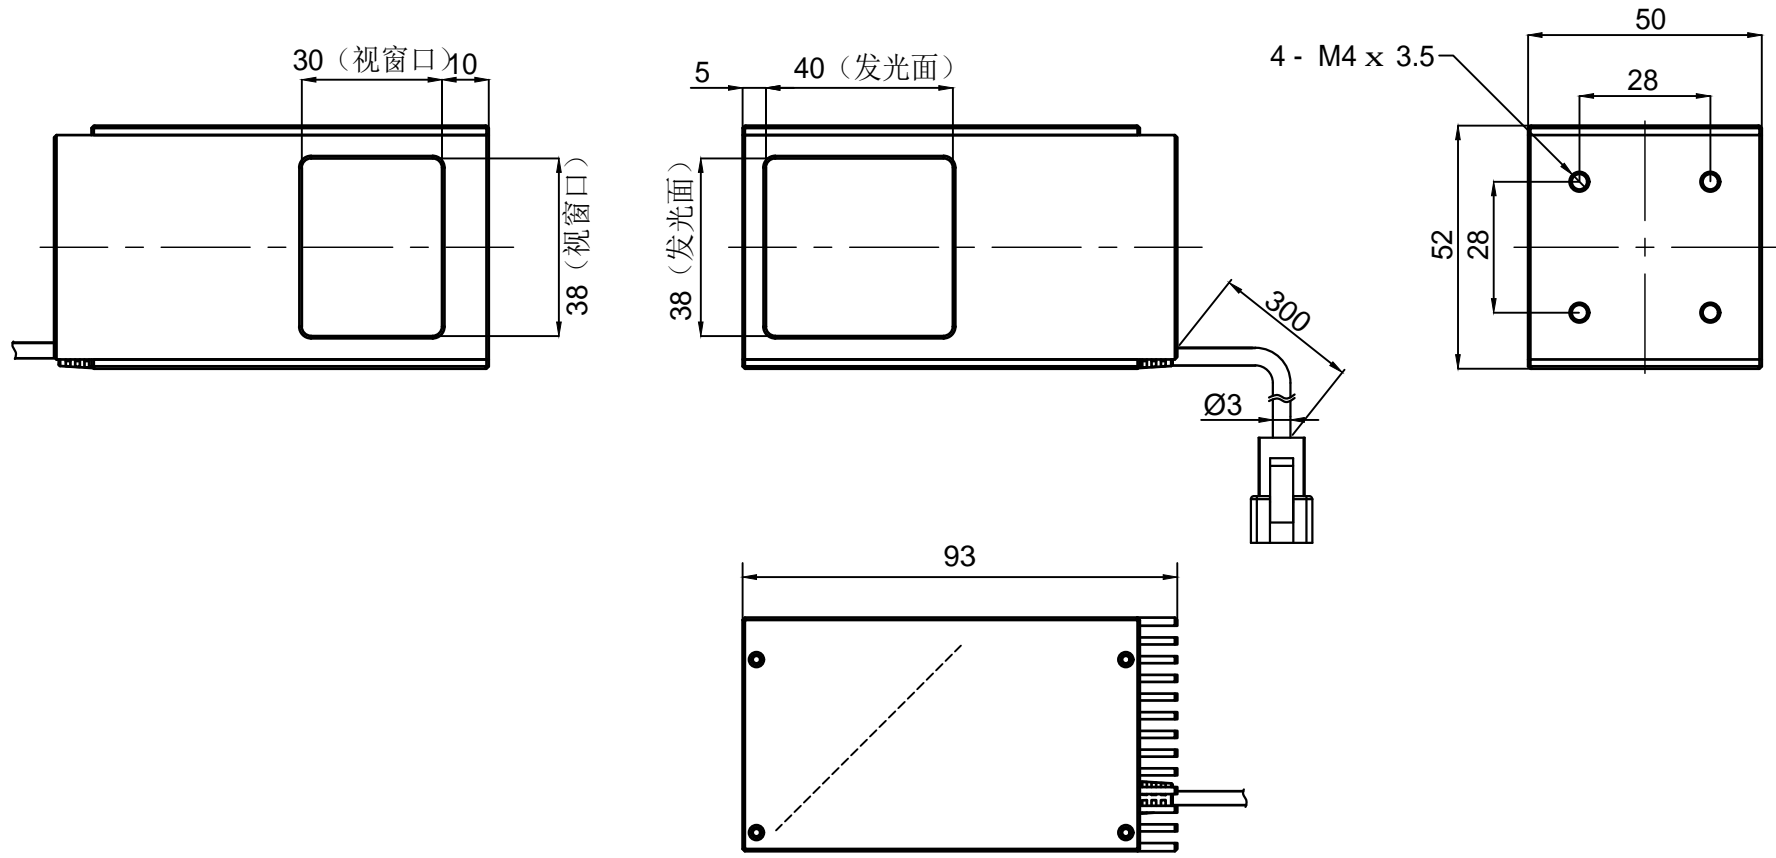

Pin1 -- 棕色/+  
Pin2 -- 空 /NC  
Pin3 -- 蓝色/-

产品安装尺寸图					设计	000385	2022.11.2		wordop 沃德普	
					审核	000273	2022.11.2			
输入电压	理论电耗功率				批准	000273	2022.11.2			
	红色(R)	白/蓝/绿色(WGB)	红外(IR)	紫外(UV)	估重	视角方向	比例	单位	名称	同轴光源
24V		8.5W					1:1.5	mm	型号	COF2-40