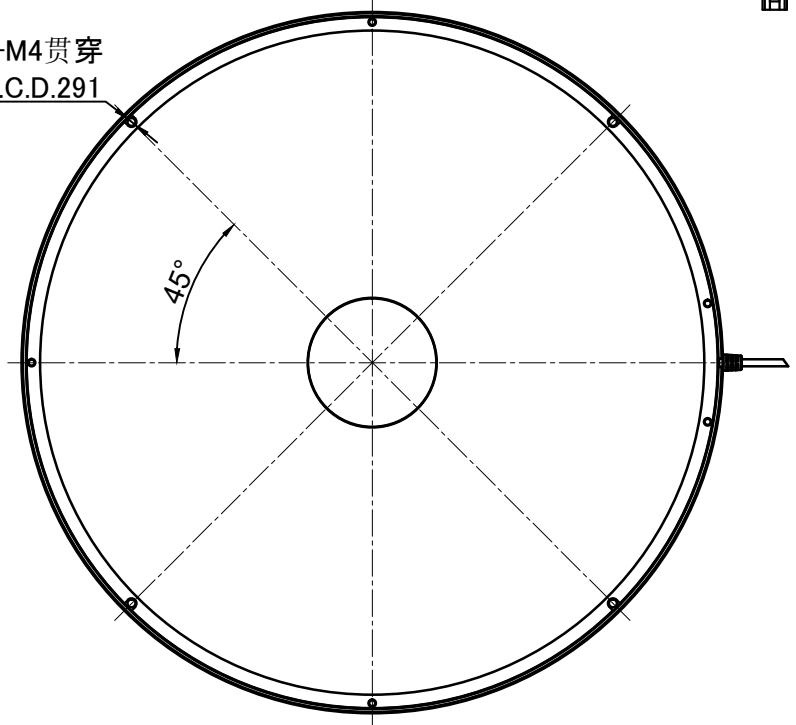

4-M4贯穿  
P.C.D.291

产品安装尺寸图					设计	000273	2022.03.15		wordop 沃德普	
					审核	000273	2022.03.15			
理论电耗功率					批准					
输入电压	红色(R)	白/蓝/绿色(WGB)	红外(IR)	紫外(UV)	估重	视角方向	比例	单位	名称	
	24V		59.5W					1:1	mm	型号 SD2-285