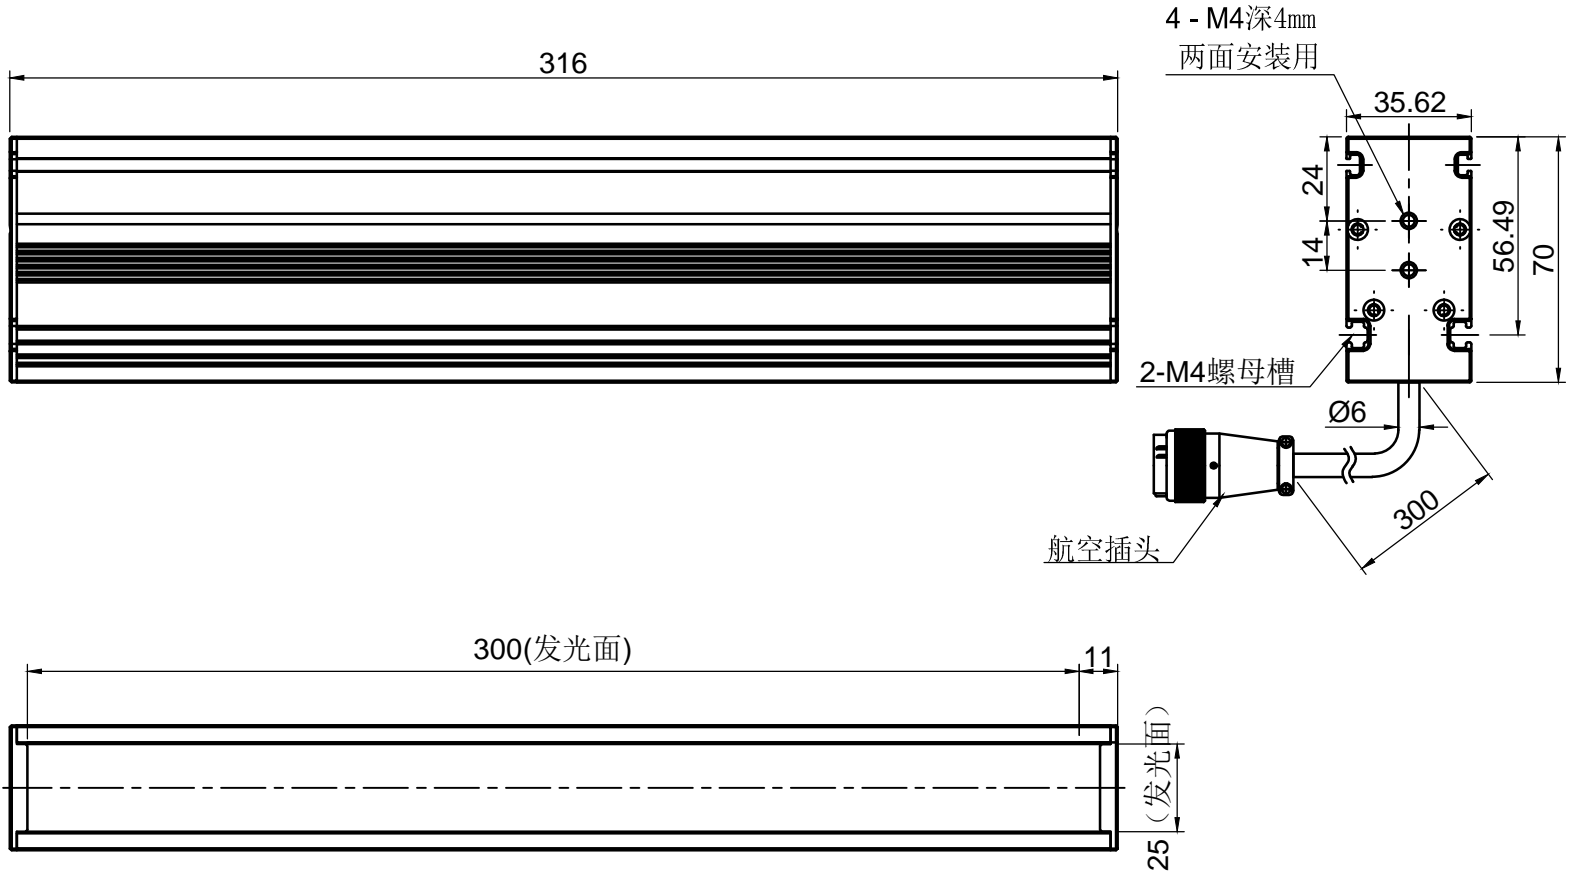

Pin3 -- LED1-
Pin5 -- LED1+
Pin6 -- LED2-
Pin9 -- LED2+
Pin1/2/4/7/8/
10/11/12为空

2012M

产品安装尺寸图					设计	000273	2022.11.07		wordop 沃德普	
					审核	000273	2022.11.07			
输入电压	理论电耗功率				批准					
	红色(R)	白/蓝/绿色(WGB)	红外(IR)	紫外(UV)	估重	视角方向	比例	单位	名称	分时线形光源
48V		频闪最大电流3.9A			0.9kg		1:2	mm	型号	LNS-300