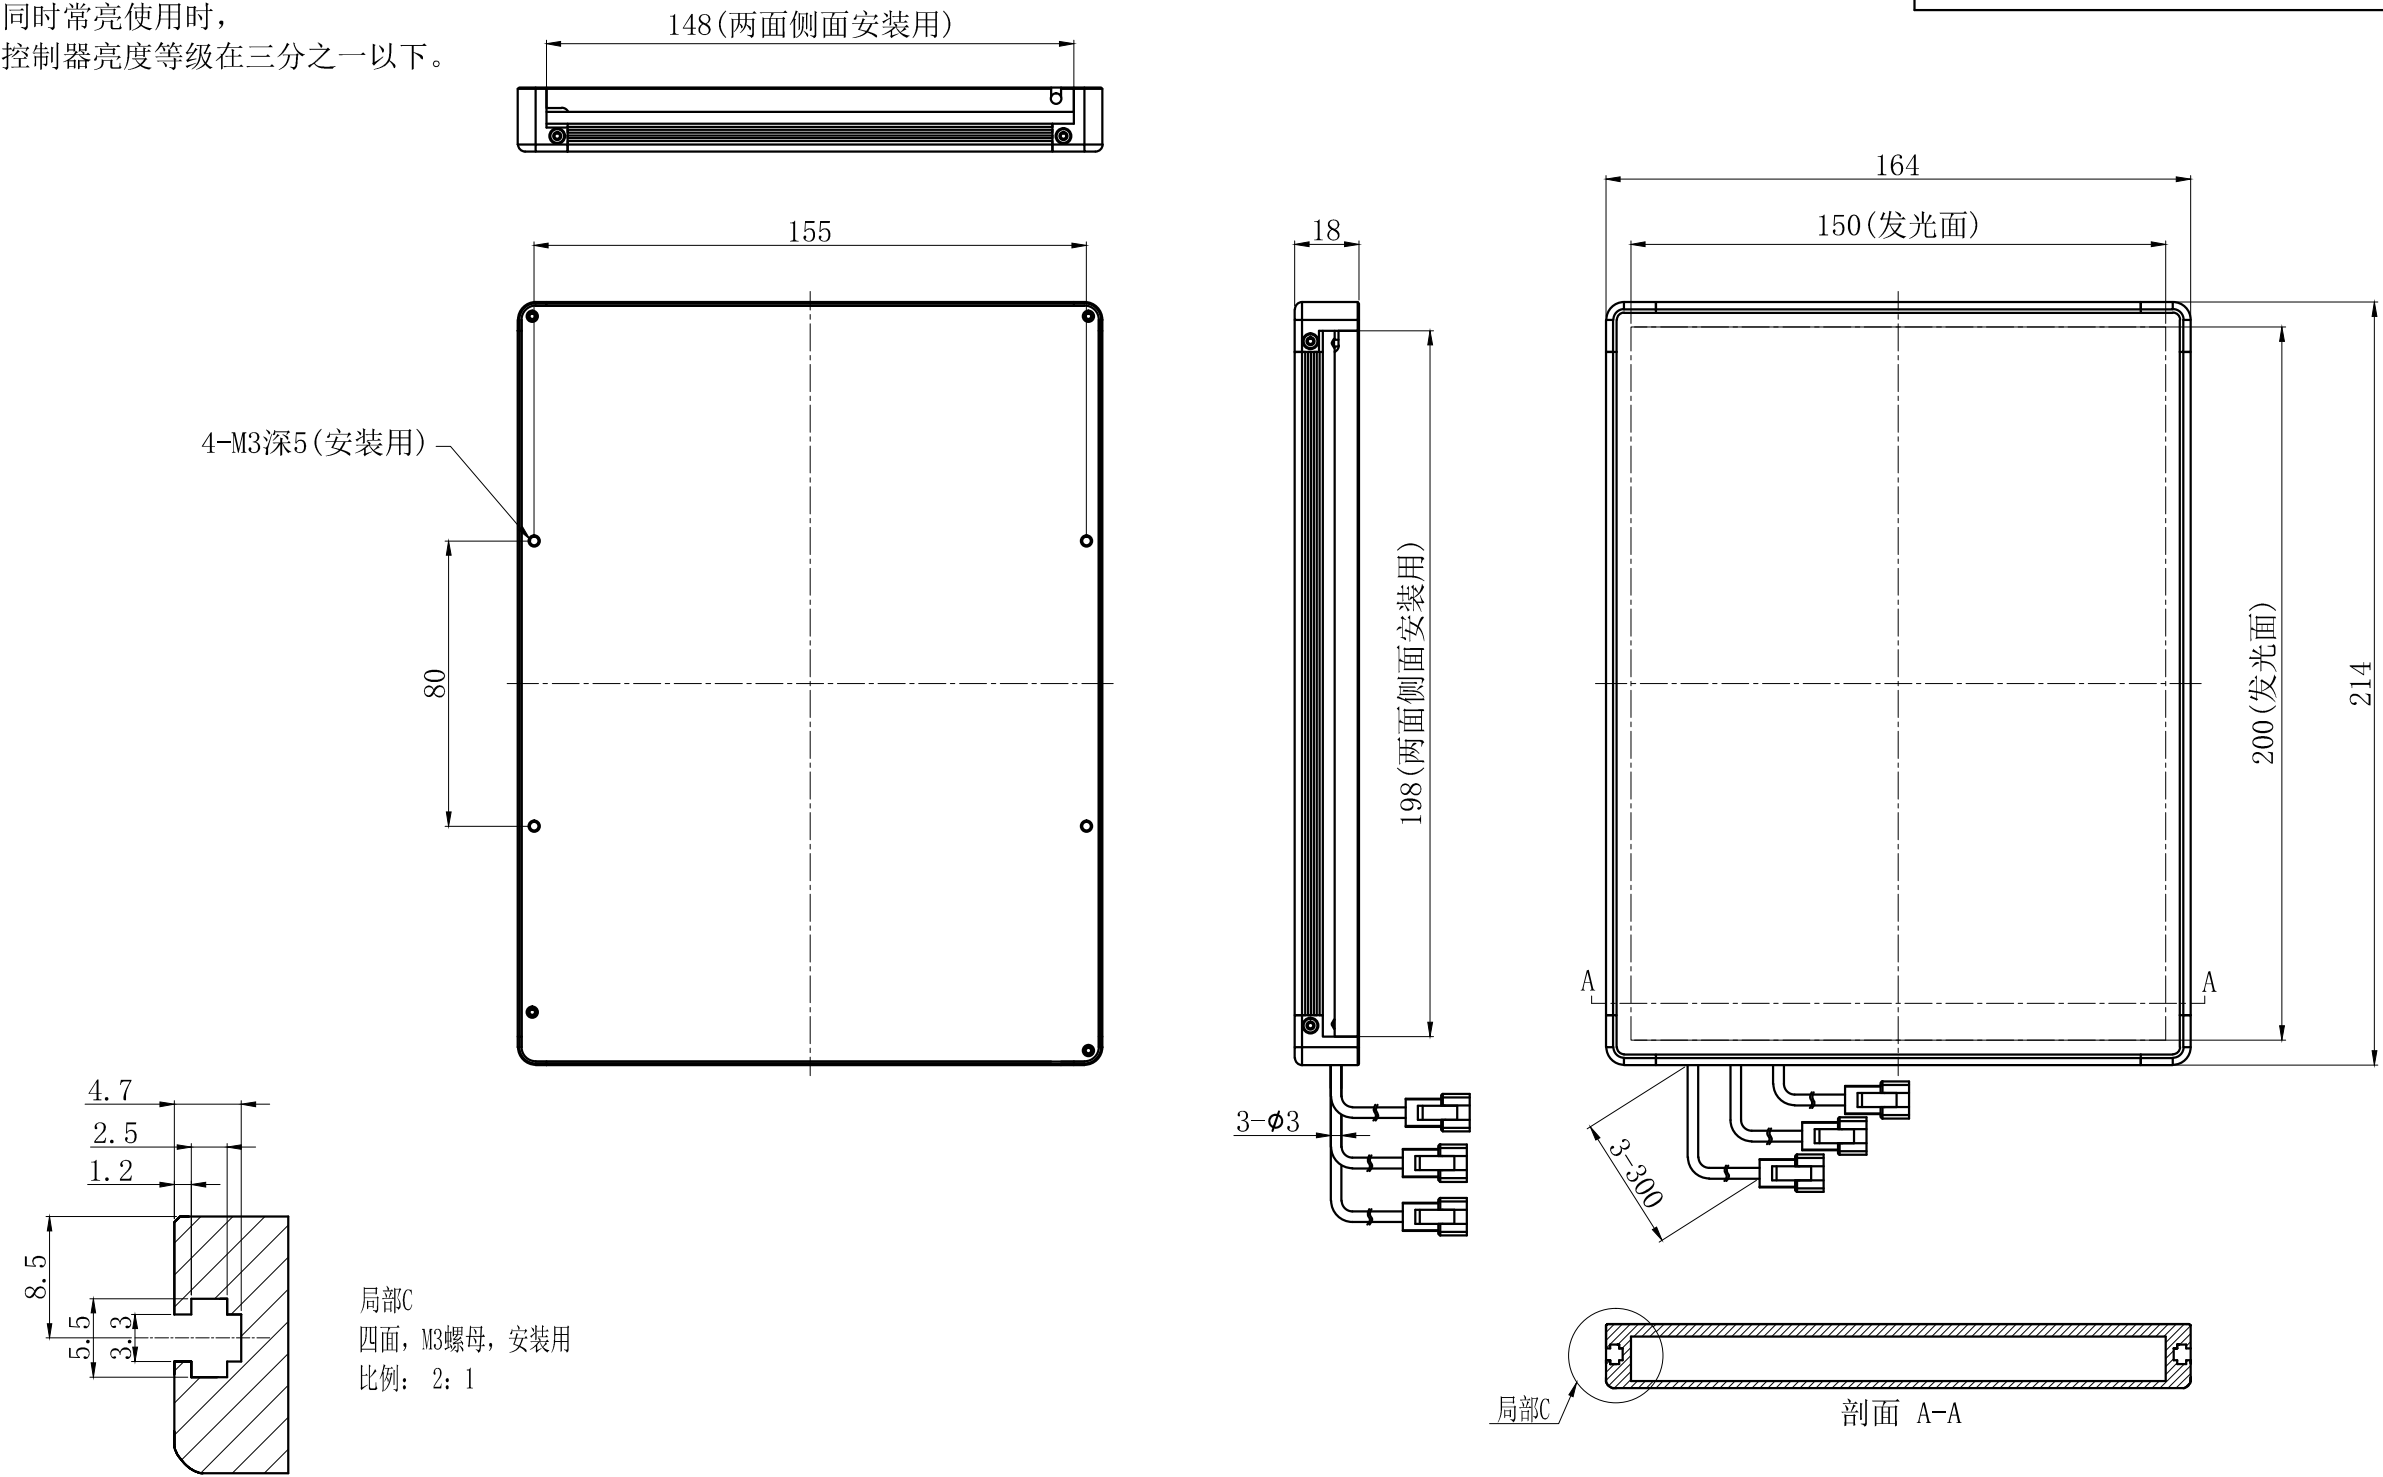

备注：  
光源推荐单色使用，  
三色同时常亮使用时，  
建议控制器亮度等级在三分之一以下。

Pin1 -- 棕色/+  
Pin2 -- 空 /NC  
Pin3 -- 蓝色/-

产品安装尺寸图					备注	设计	000463	2024.08.27		wordop 沃德普
输入电压	理论电耗功率				1. 建议匹配延长线: FCBD-1/2/3 2. 建议匹配控制器: PD5-6024-4-LS	审核	000231	2024.08.27		
	红色 (R)	白/蓝/绿色 (WGB)	红外 (IR)	紫外 (UV)		公差标准	IT14			
24V	33.5W	G:33.5W B:33.5W			估重	视角方向	比例	单位	名称	三色高亮底部背光源
							1:1	mm	型号	FQ2-200X150RGB-H