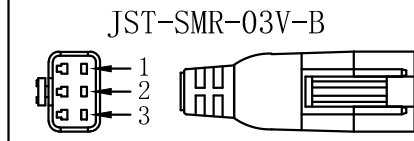

备注：  
光源推荐单色使用，  
三色同时常亮使用时，  
建议控制器亮度等级在三分之一以下。

Pin1 -- 棕色/+  
Pin2 -- 空 /NC  
Pin3 -- 蓝色/-

产品安装尺寸图					备注	设计	000463	2024.08.27		wordop 沃德普
输入电压	理论电耗功率				1. 建议匹配延长线: FCBD-1/2/3 2. 建议匹配控制器: PD5-6024-4-LS	审核	000231	2024.08.27		
	红色 (R)	白/蓝/绿色 (WGB)	红外 (IR)	紫外 (UV)		公差标准	IT14			
24V	33.5W	G:33.5W B:33.5W			估重	视角方向	比例	单位	名称	三色高亮底部背光源
							1:1	mm	型号	FQ2-200X150RGB-H