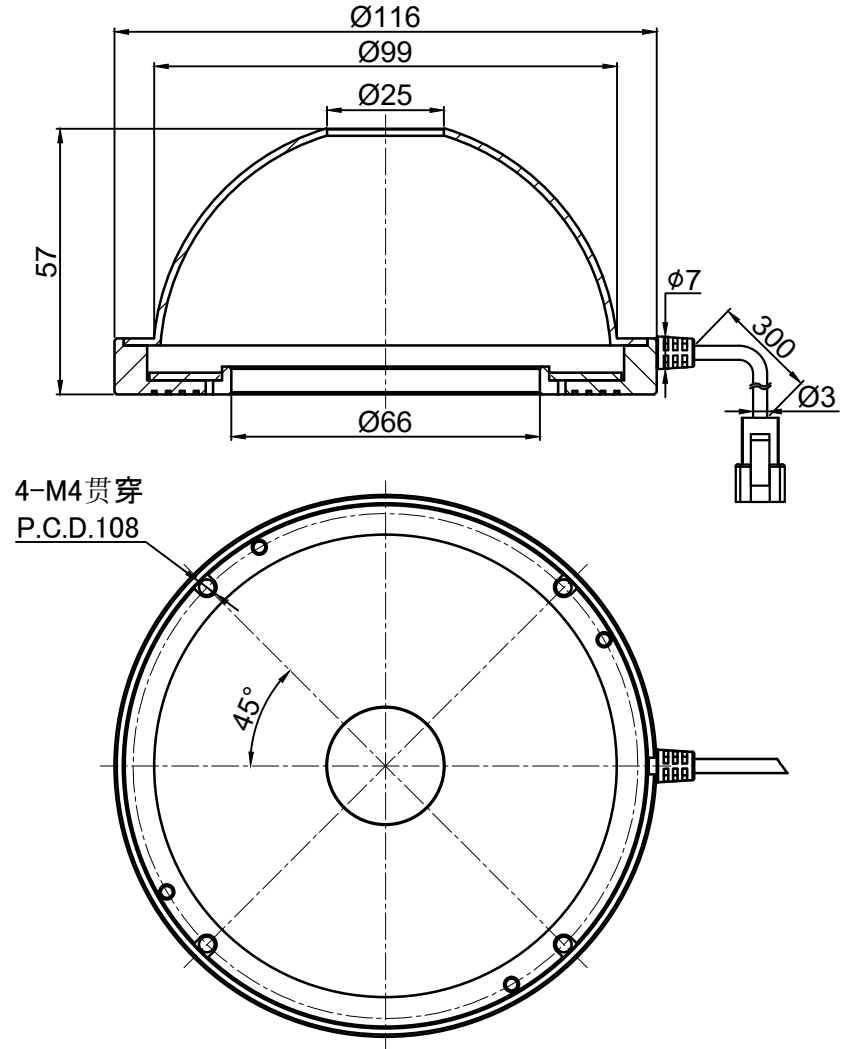

Pin1 -- 棕色/+  
Pin2 -- 空 /NC  
Pin3 -- 蓝色/-

产品安装尺寸图					设计	000273	2022.03.15		wordop 沃德普	
					审核	000273	2022.03.15			
输入电压	理论电耗功率				批准					
	红色(R)	白/蓝/绿色(WGB)	红外(IR)	紫外(UV)	估重	视角方向	比例	单位	名称	
24V		12W					1:1	mm	型号	圆顶光源 SD2-100