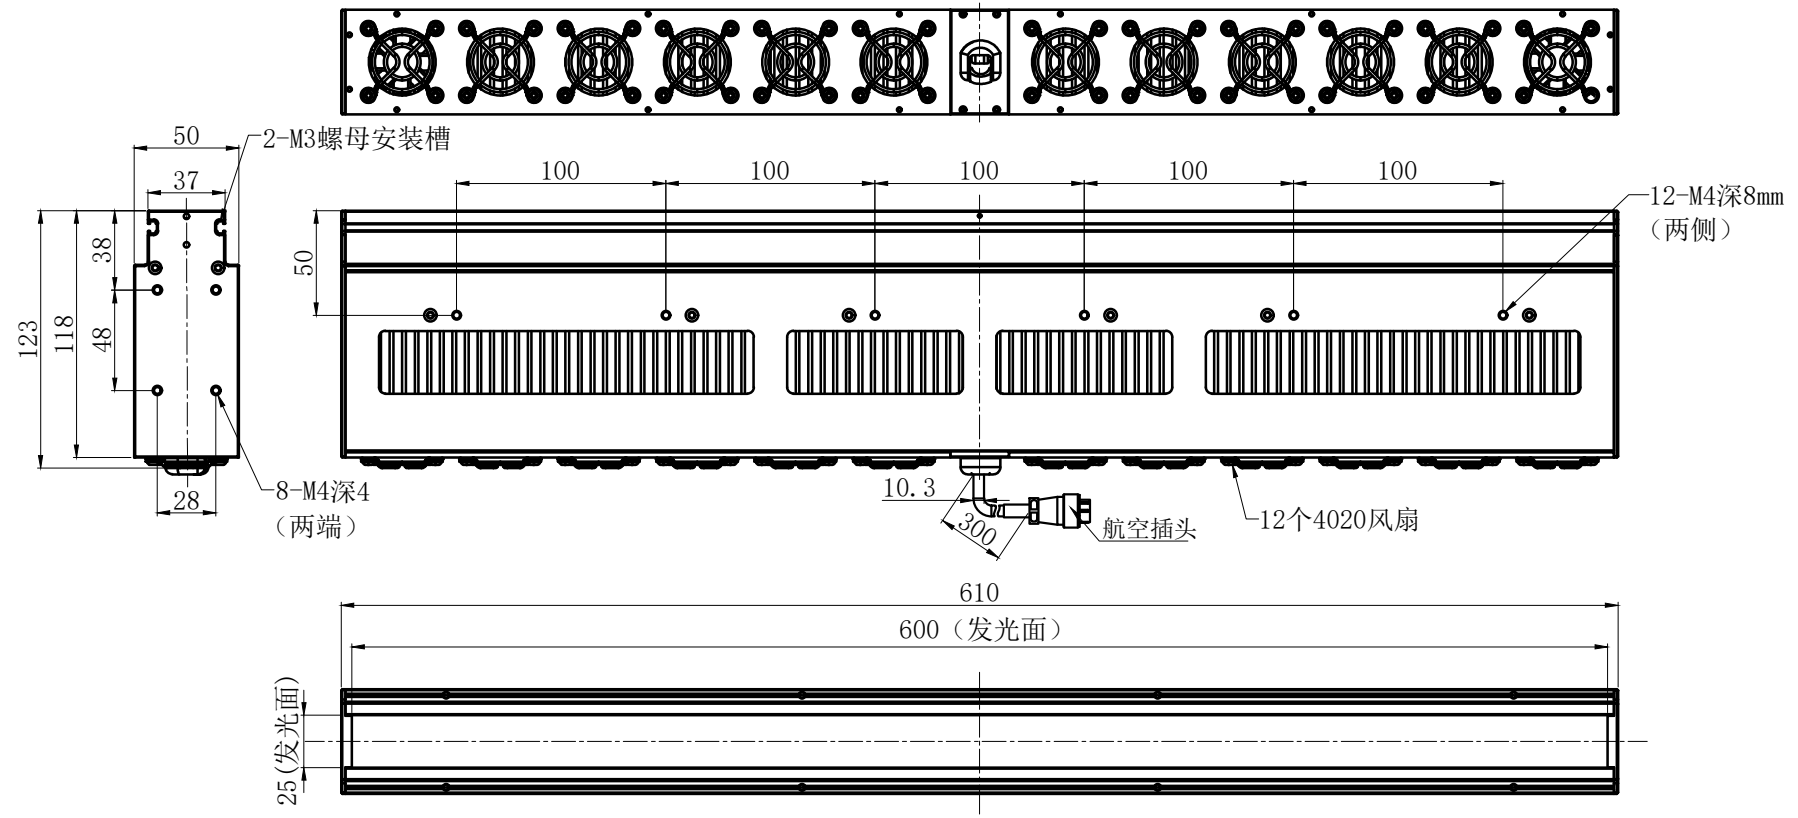

	Pin1 -- FAN+
	Pin2 -- LED1-
	Pin3 -- FAN-
	Pin4 -- LED2-
	Pin5 -- LED1+
	Pin6 -- LED3-
	Pin7 -- LED2+
	Pin8 -- LED4-
	Pin9 -- LED3+
	Pin10 -- ID
	Pin11 -- LED4+
	Pin12 -- GND

产品安装尺寸图					备注	设计	000513	2024.07.10	wordop 沃德普		
输入电压	理论电耗功率				1. 建议匹配延长线: FCB-LN3-6P-3	审核			IT14		
	红色(R)	白/蓝/绿色(WGB)	红外(IR)	紫外(UV)		公差标准					
48V		576W			2. 建议匹配控制器: PSC4-60048-1-LSE	估重	视角方向	比例	单位	名称	超高亮线形光源
							1:3	mm	型号	LNHS-600-FN	