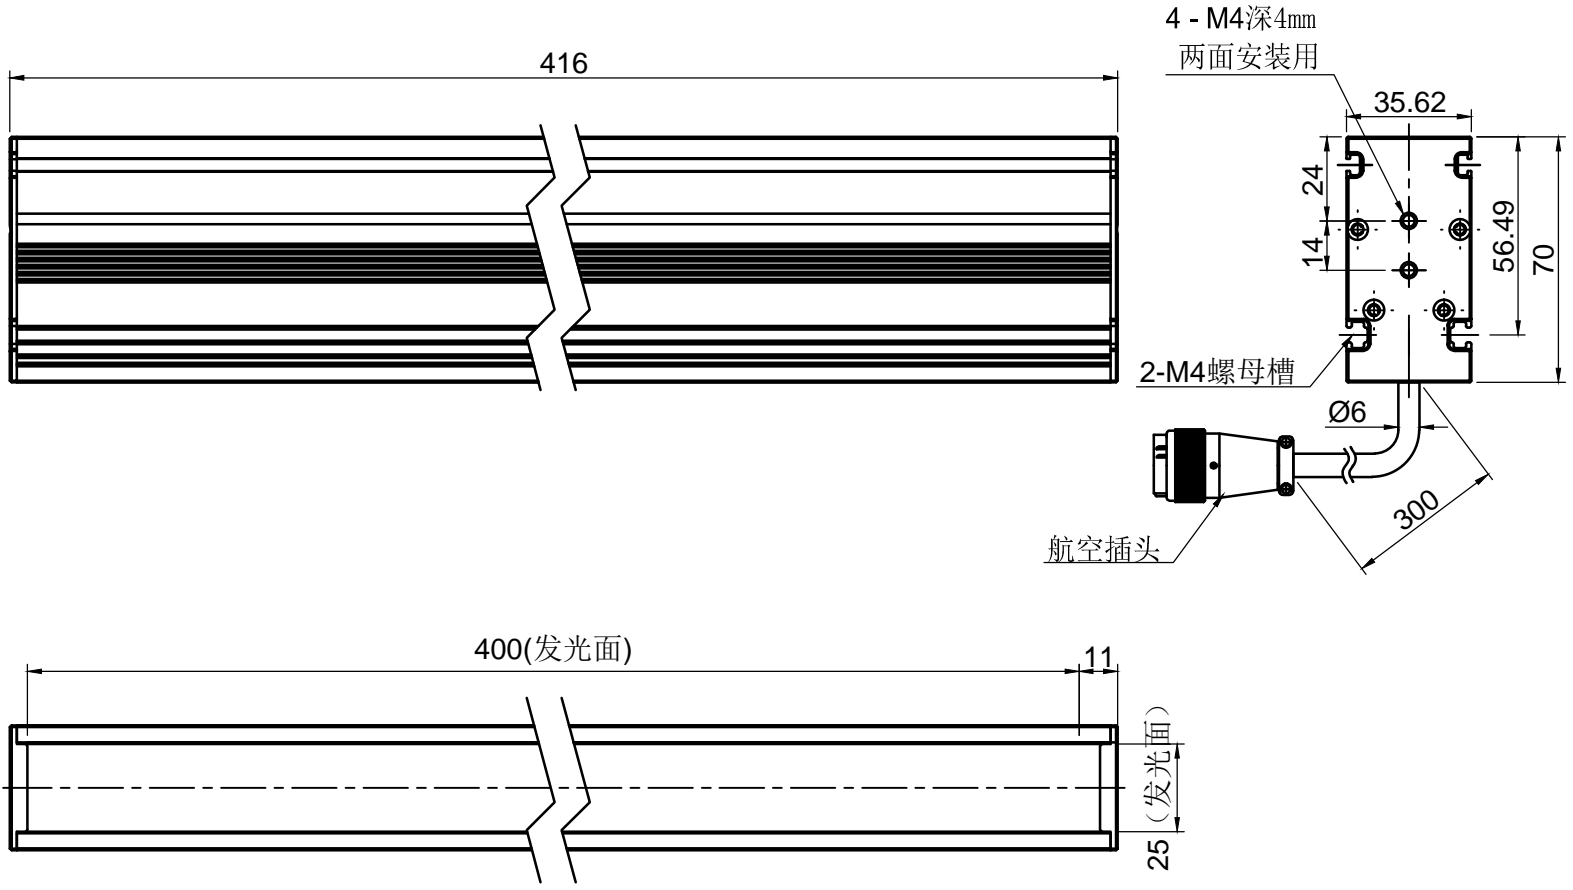

Pin3 -- LED1-
Pin5 -- LED1+
Pin6 -- LED2-
Pin9 -- LED2+
Pin1/2/4/7/8/
10/11/12为空

2012M

产品安装尺寸图					设计	000273	2022.11.07		wordop 沃德普		
					审核	000273	2022.11.07				
理论电耗功率					批准						
输入电压	红色(R)	白/蓝/绿色(WGB)	红外(IR)	紫外(UV)	估重	视角方向	比例	单位	名称	分时线形光源	
	48V	频闪最大电流5.2A			10.5kg		1:2	mm	型号		LNS-400