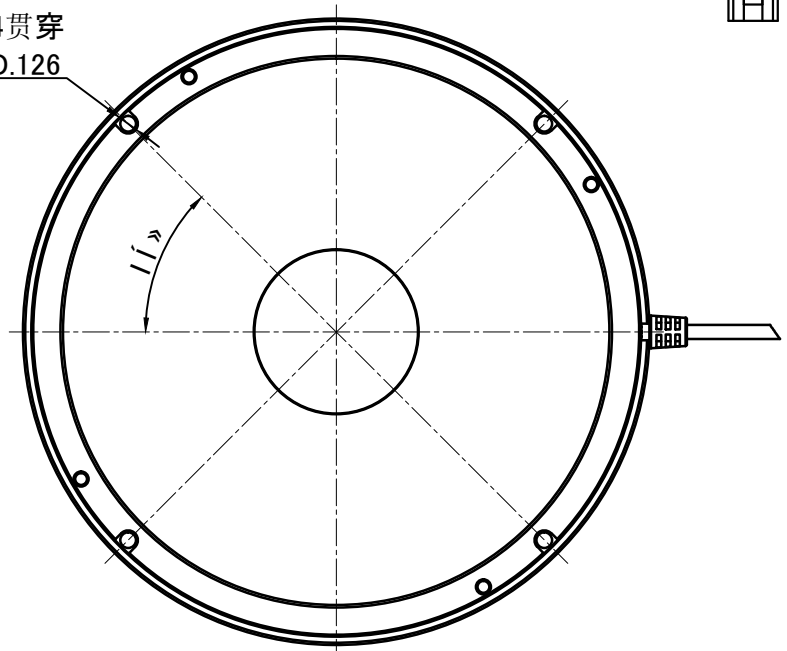

JST-SMR-03V-B

Pin1 -- 棕色/+  
Pin2 -- 空 /NC  
Pin3 -- 蓝色/-

4-M4贯穿  
P.C.D.126

|         |        |            |        |        |    |      |           |    |            |         |
|---------|--------|------------|--------|--------|----|------|-----------|----|------------|---------|
| 产品安装尺寸图 |        |            |        |        | 设计 | 王素梅  | 2022/3/15 |    | wordop 沃德普 |         |
| 输入电压    | 理论电耗功率 |            |        |        | 审核 | 黄开生  | 2022/3/15 |    |            |         |
|         | 红色(R)  | 白/蓝/绿(WGB) | 红外(IR) | 紫外(UV) | 估重 | 视图方向 | 比例        | 单位 | 名称         | 圆顶光源    |
| 24V     |        | 25W        |        |        |    |      | 1:1.5     | mm | 型号         | SD2-120 |