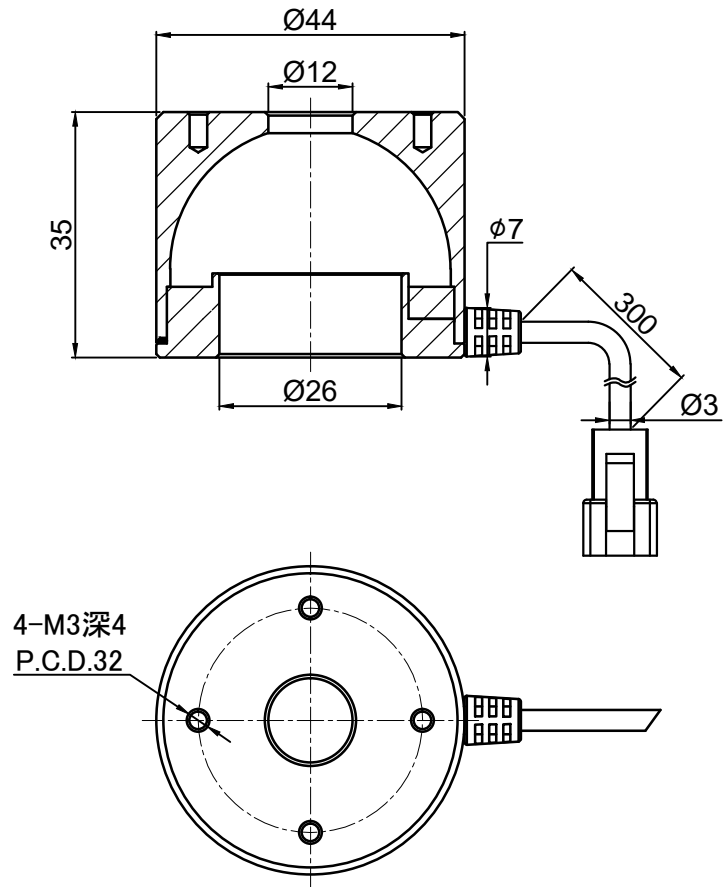

Pin1 -- 棕色/+
Pin2 -- 空 /NC
Pin3 -- 蓝色/-

产品安装尺寸图					设计	000273	2022.03.15		wordop 沃德普	
					审核	000273	2022.03.15			
输入电压	理论电耗功率				批准					
	红色(R)	白/蓝/绿色(WGB)	红外(IR)	紫外(UV)	估重	视角方向	比例	单位	名称	
24V		4W					1:1	mm	型号	圆顶光源 SD2-44