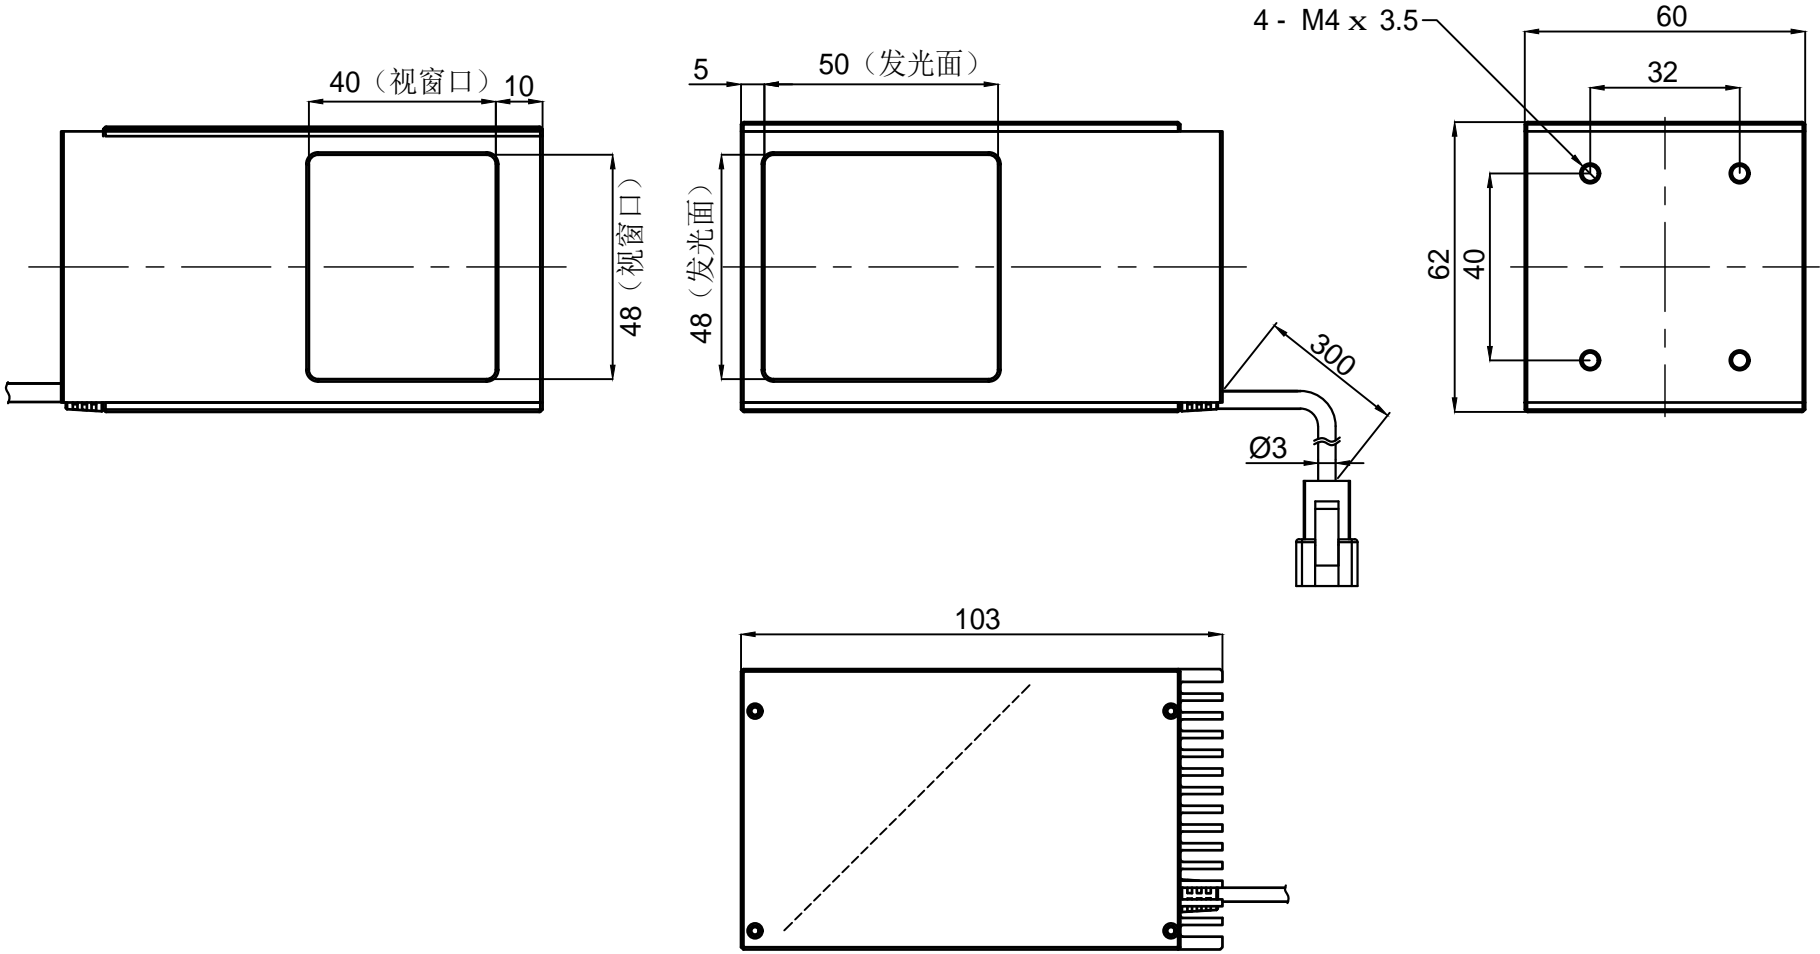

Pin1 -- 棕色/+  
Pin2 -- 空 /NC  
Pin3 -- 蓝色/-

产品安装尺寸图					设计	000385	2022.11.6		wordop 沃德普	
					审核	000273	2022.11.6			
输入电压	理论电耗功率				批准	000273	2022.11.6			
	红色(R)	白/蓝/绿色(WGB)	红外(IR)	紫外(UV)	估重	视角方向	比例	单位	名称	同轴光源
24V		10.5W					1:1.5	mm	型号	C03-50