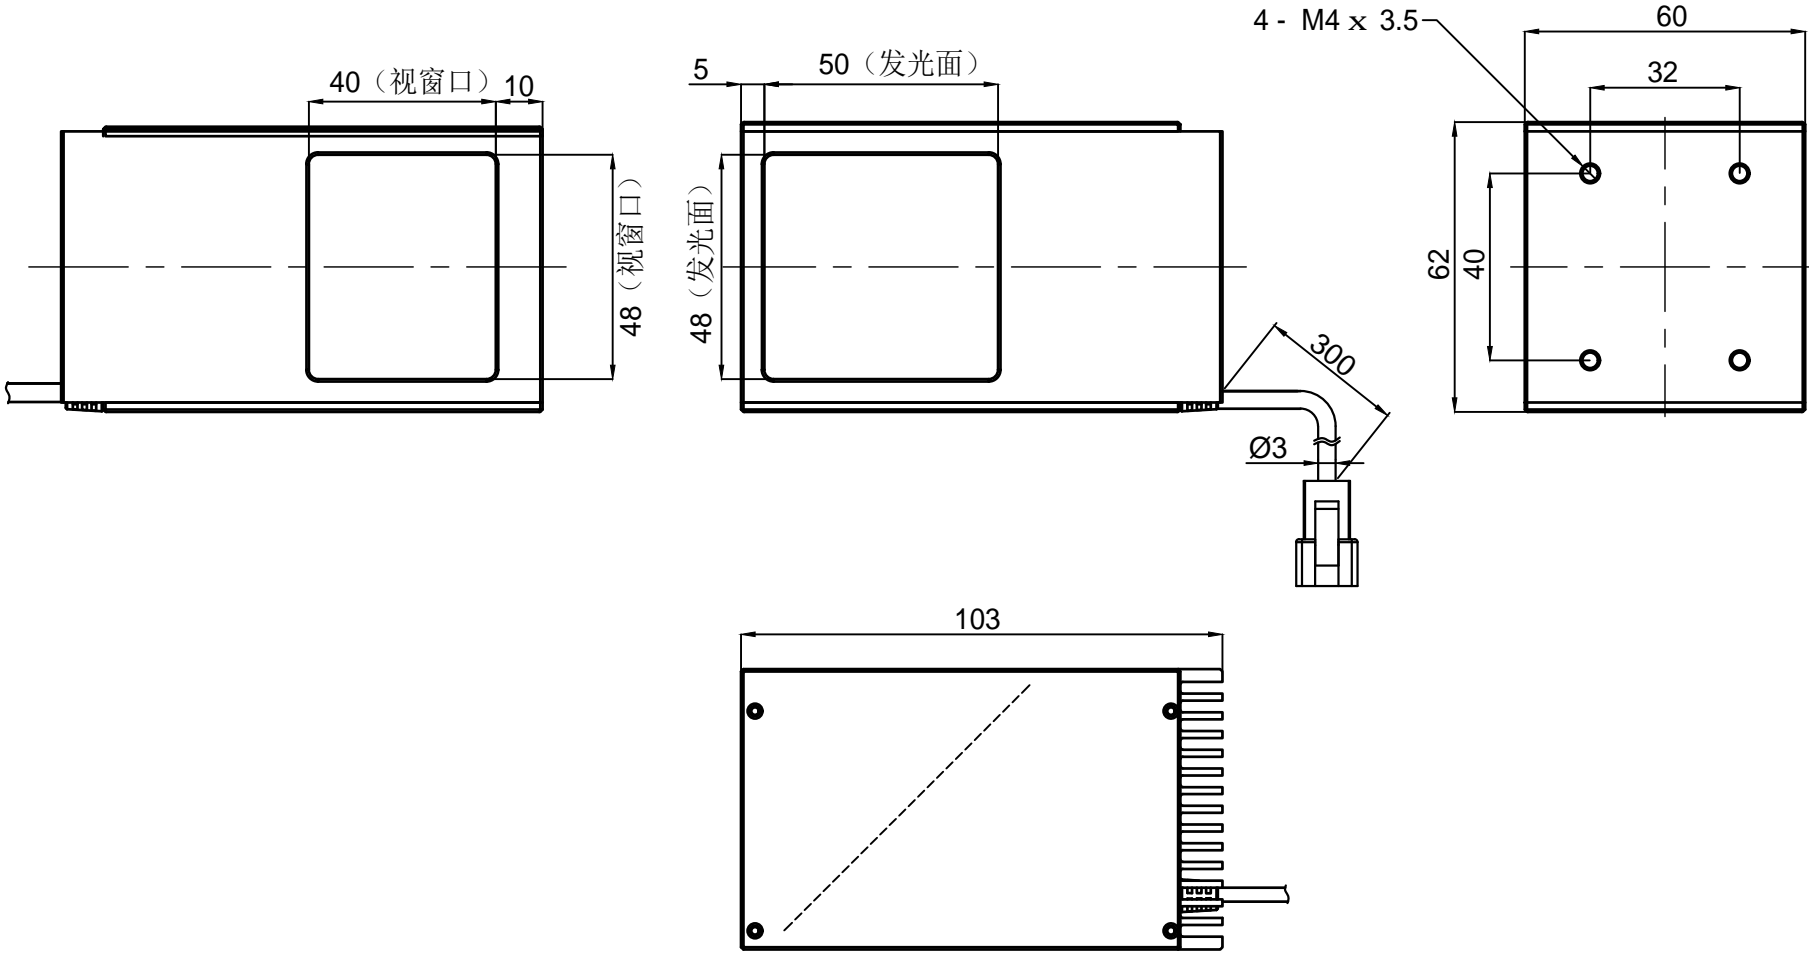

Pin1 -- 棕色/+
Pin2 -- 空 /NC
Pin3 -- 蓝色/-

产品安装尺寸图					设计	000385	2022.11.6		wordop 沃德普	
					审核	000273	2022.11.6			
输入电压	理论电耗功率				批准	000273	2022.11.6			
	红色(R)	白/蓝/绿色(WGB)	红外(IR)	紫外(UV)	估重	视角方向	比例	单位	名称	同轴光源
24V		10.5W					1:1.5	mm	型号	C0D2-50