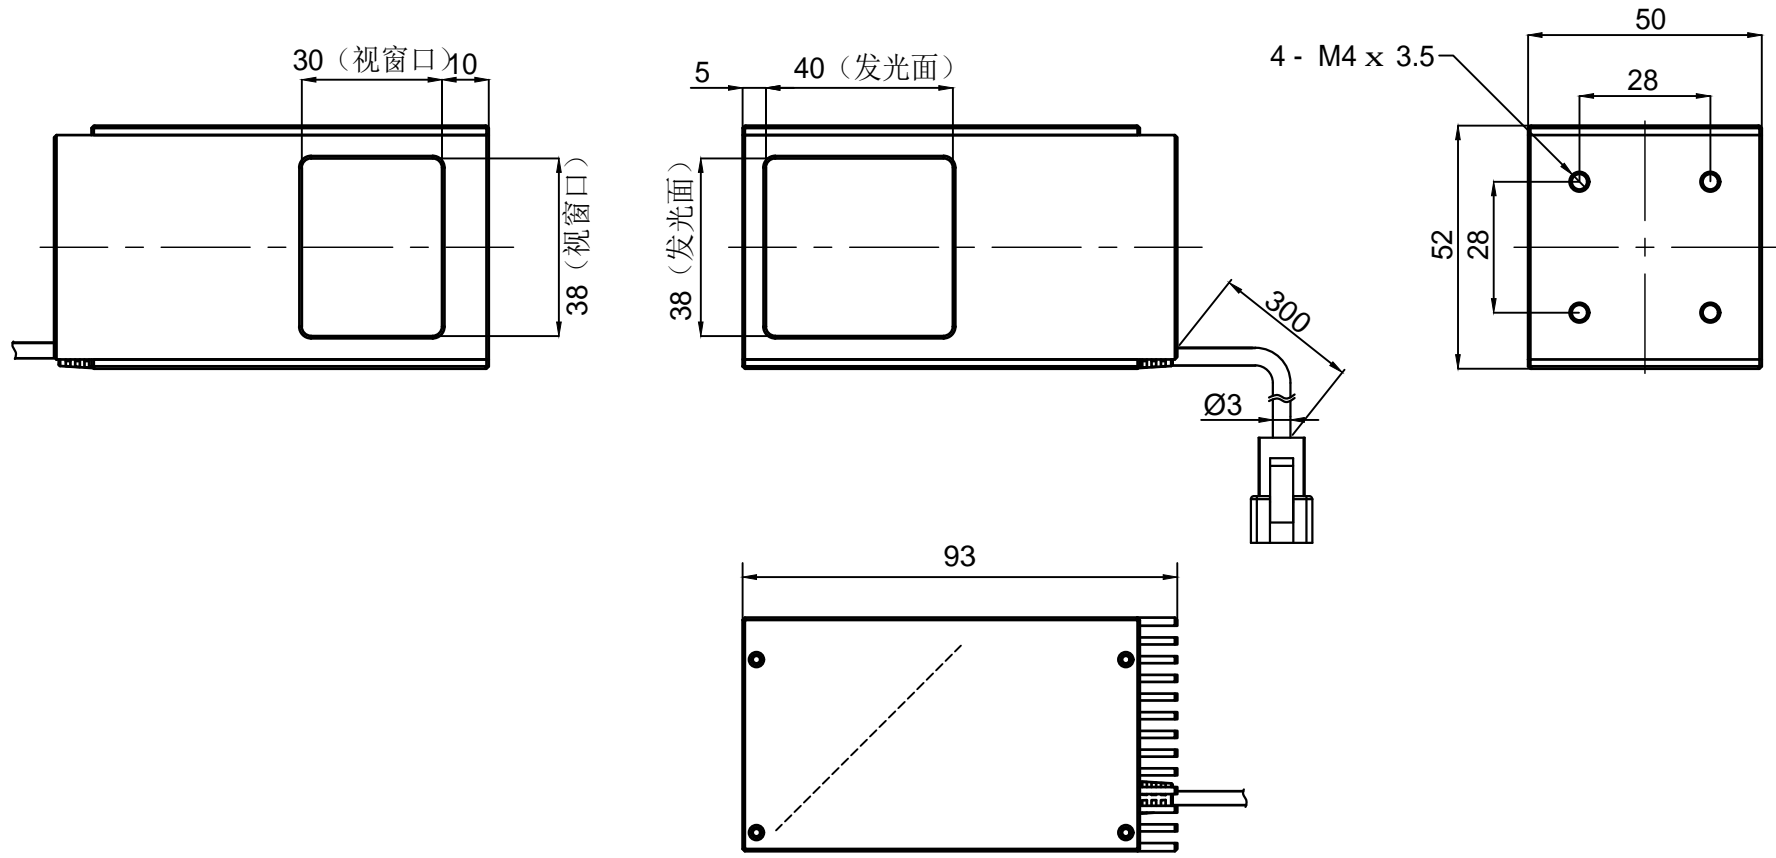

Pin1 -- 棕色/+  
Pin2 -- 空 /NC  
Pin3 -- 蓝色/-

产品安装尺寸图					设计	000385	2022.11.2		wordop 沃德普	
					审核	000273	2022.11.2			
输入电压	理论电耗功率				批准	000273	2022.11.2			
	红色(R)	白/蓝/绿色(WGB)	红外(IR)	紫外(UV)	估重	视角方向	比例	单位	名称	同轴光源
24V		8.5W					1:1.5	mm	型号	C03-40