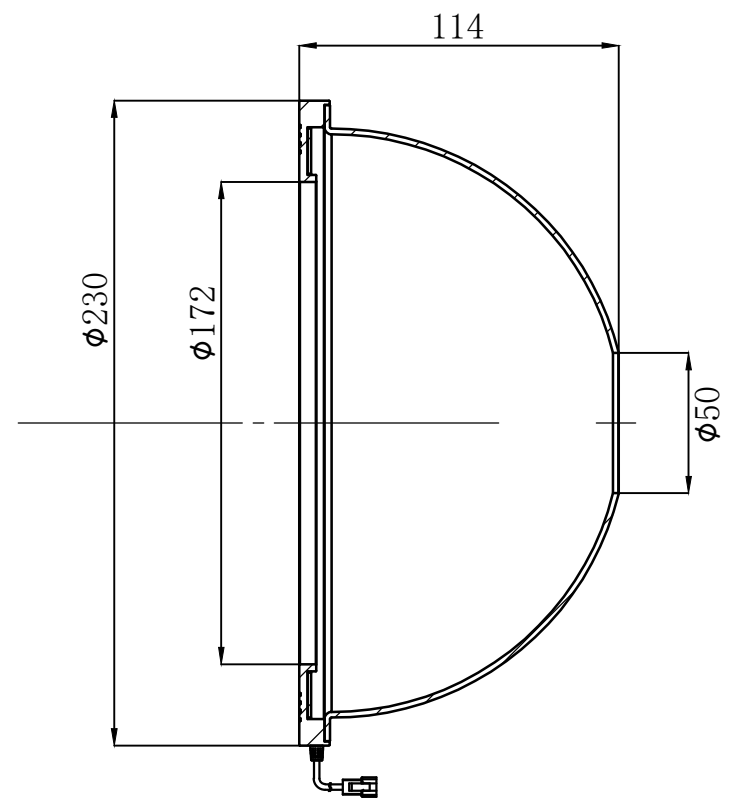

Pin1 -- 棕色/+
 Pin2 -- 空 /NC
 Pin3 -- 蓝色/-

产品安装尺寸图					设计	000376	2022/9/28			wordop 沃德普
					审核	000376	2022/9/28			
输入电压	理论电耗功率				批准	000273	2022/9/28			
	红色(R)	白/蓝/绿色(WGB)	红外(IR)	紫外(UV)	估重	视角方向	比例	单位	名称	圆顶光源
24V		32W					1:1		型号	SD2-210