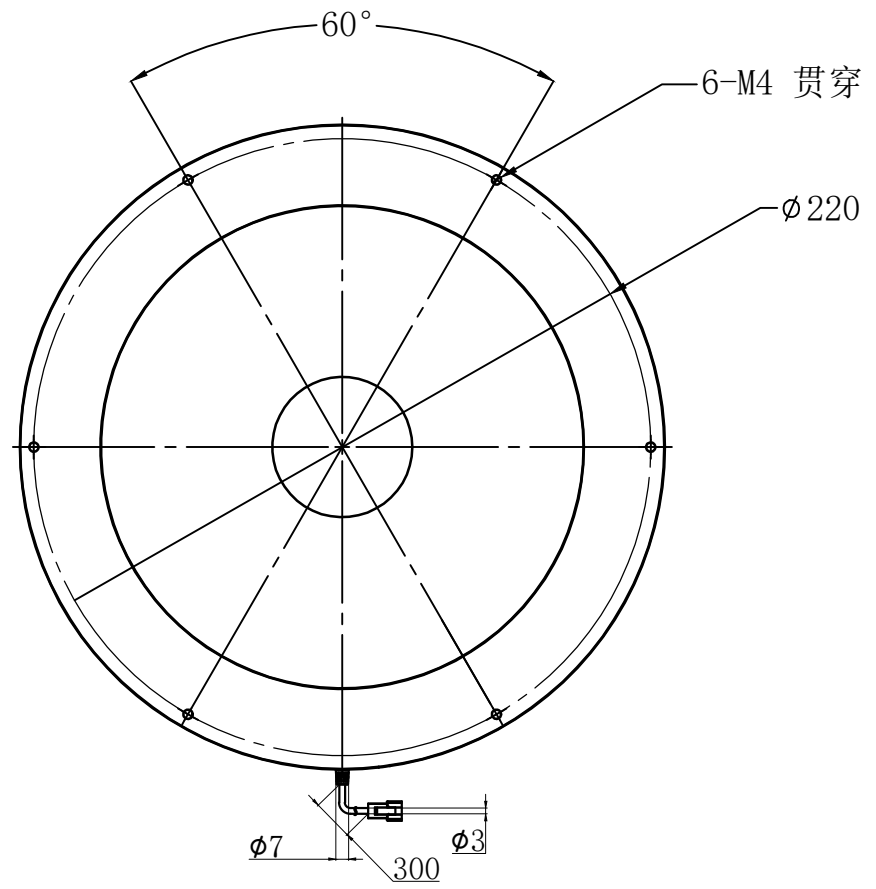

Pin1 -- 棕色/+
 Pin2 -- 空 /NC
 Pin3 -- 蓝色/-

产品安装尺寸图					设计	000376	2022/9/28			wordop 沃德普
					审核	000376	2022/9/28			
输入电压	理论电耗功率				批准	000273	2022/9/28			
	红色(R)	白/蓝/绿色(WGB)	红外(IR)	紫外(UV)	估重	视角方向	比例	单位	名称	圆顶光源
24V		32W					1:1		型号	SD2-210