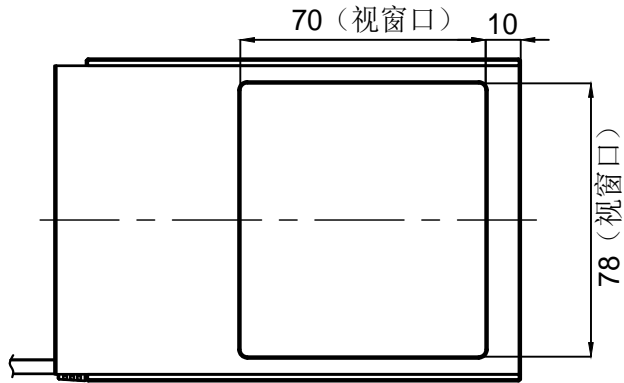

Pin1 -- 棕色/+
Pin2 -- 空 /NC
Pin3 -- 蓝色/-

产品安装尺寸图					设计	000385	2022.11.6		wordop 沃德普	
					审核	000273	2022.11.6			
输入电压	理论电耗功率				批准	000273	2022.11.6			
	红色(R)	白/蓝/绿色(WGB)	红外(IR)	紫外(UV)	估重	视角方向	比例	单位	名称	
24V		19W					1:2	mm	型号	C03-80