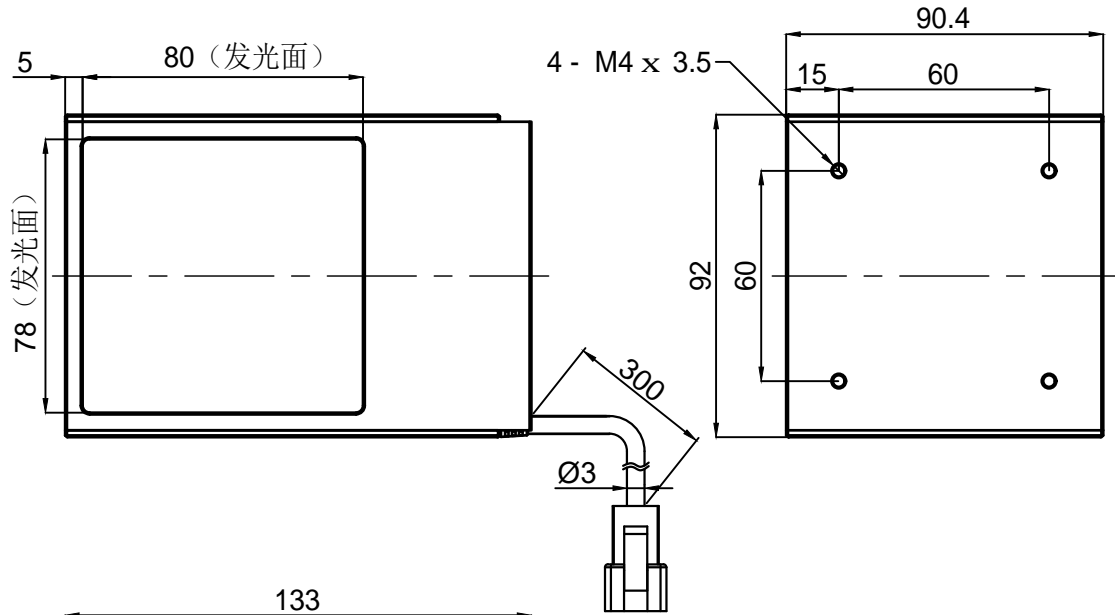

Pin1 -- 棕色/+
Pin2 -- 空 /NC
Pin3 -- 蓝色/-

产品安装尺寸图					设计	000385	2022.11.6		wordop 沃德普	
					审核	000273	2022.11.6			
输入电压	理论电耗功率				批准	000273	2022.11.6			
	红色(R)	白/蓝/绿色(WGB)	红外(IR)	紫外(UV)	估重	视角方向	比例	单位	名称	
24V		19W					1:2	mm	型号	C03-80