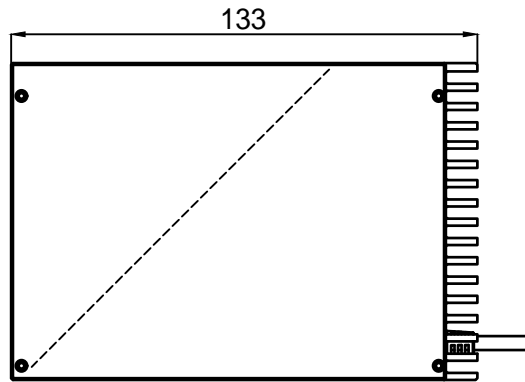

Pin1 -- 棕色/+
Pin2 -- 空 /NC
Pin3 -- 蓝色/-

产品安装尺寸图					设计	000385	2022.11.6		wordop 沃德普	
					审核	000273	2022.11.6			
输入电压	理论电耗功率				批准	000273	2022.11.6			
	红色(R)	白/蓝/绿色(WGB)	红外(IR)	紫外(UV)	估重	视角方向	比例	单位	名称	
24V		19W					1:2	mm	型号	C03-80