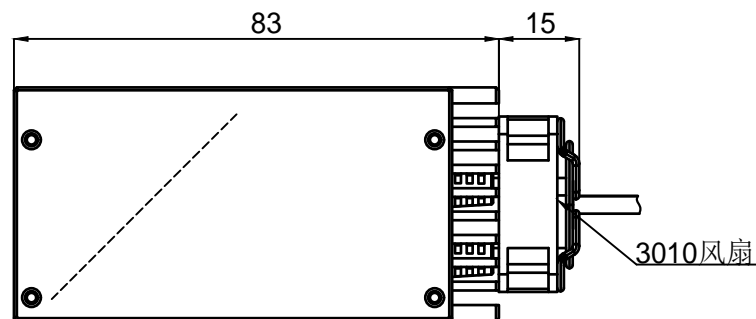

Pin1 -- 棕色/+  
Pin2 -- 空 /NC  
Pin3 -- 蓝色/-

产品安装尺寸图					设计	000385	2022.8.6		wordop 沃德普	
					审核	000273	2022.8.6			
输入电压	理论电耗功率				批准	000273	2022.8.6			
	红色(R)	白/蓝/绿色(WGB)	红外(IR)	紫外(UV)	估重	视角方向	比例	单位	名称	
24V		15W+1W					1:1.2	mm	型号	COG-30