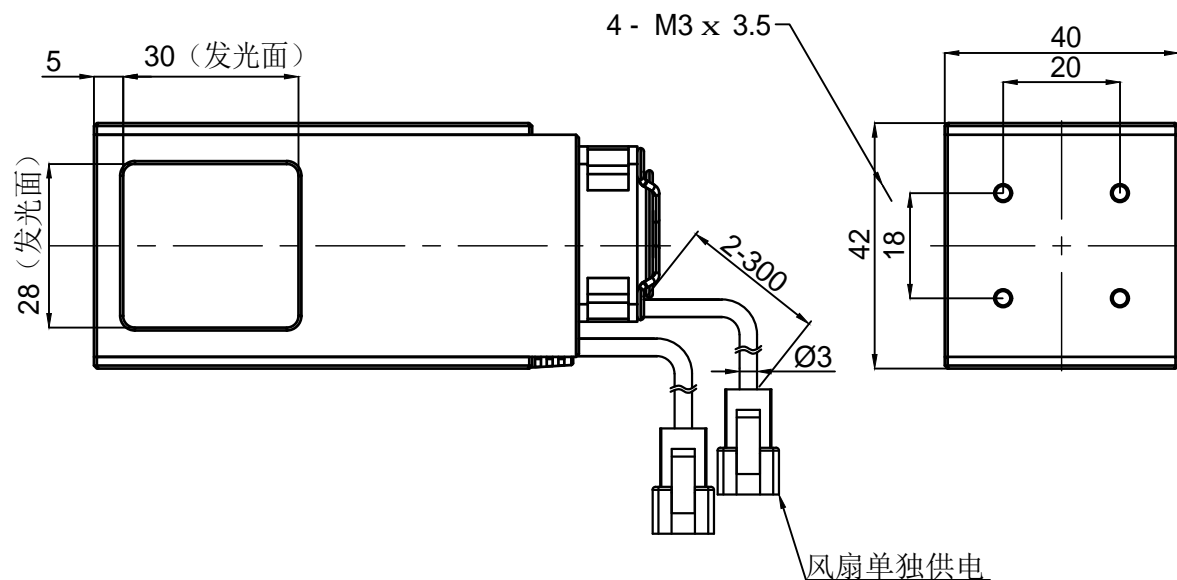

Pin1 -- 棕色/+  
Pin2 -- 空 /NC  
Pin3 -- 蓝色/-

产品安装尺寸图					设计	000385	2022.8.6		wordop 沃德普	
					审核	000273	2022.8.6			
输入电压	理论电耗功率				批准	000273	2022.8.6			
	红色(R)	白/蓝/绿色(WGB)	红外(IR)	紫外(UV)	估重	视角方向	比例	单位	名称	
24V		15W+1W					1:1.2	mm	型号	COG-30