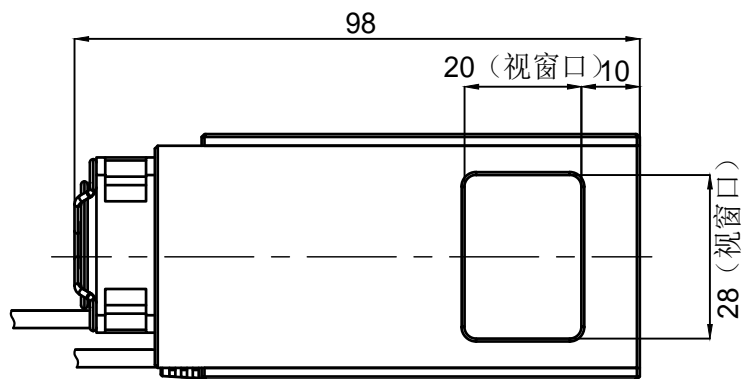

Pin1 -- 棕色/+  
Pin2 -- 空 /NC  
Pin3 -- 蓝色/-

产品安装尺寸图					设计	000385	2022.8.6		wordop 沃德普	
					审核	000273	2022.8.6			
输入电压	理论电耗功率				批准	000273	2022.8.6			
	红色(R)	白/蓝/绿色(WGB)	红外(IR)	紫外(UV)	估重	视角方向	比例	单位	名称	
24V		15W+1W					1:1.2	mm	型号	COG-30