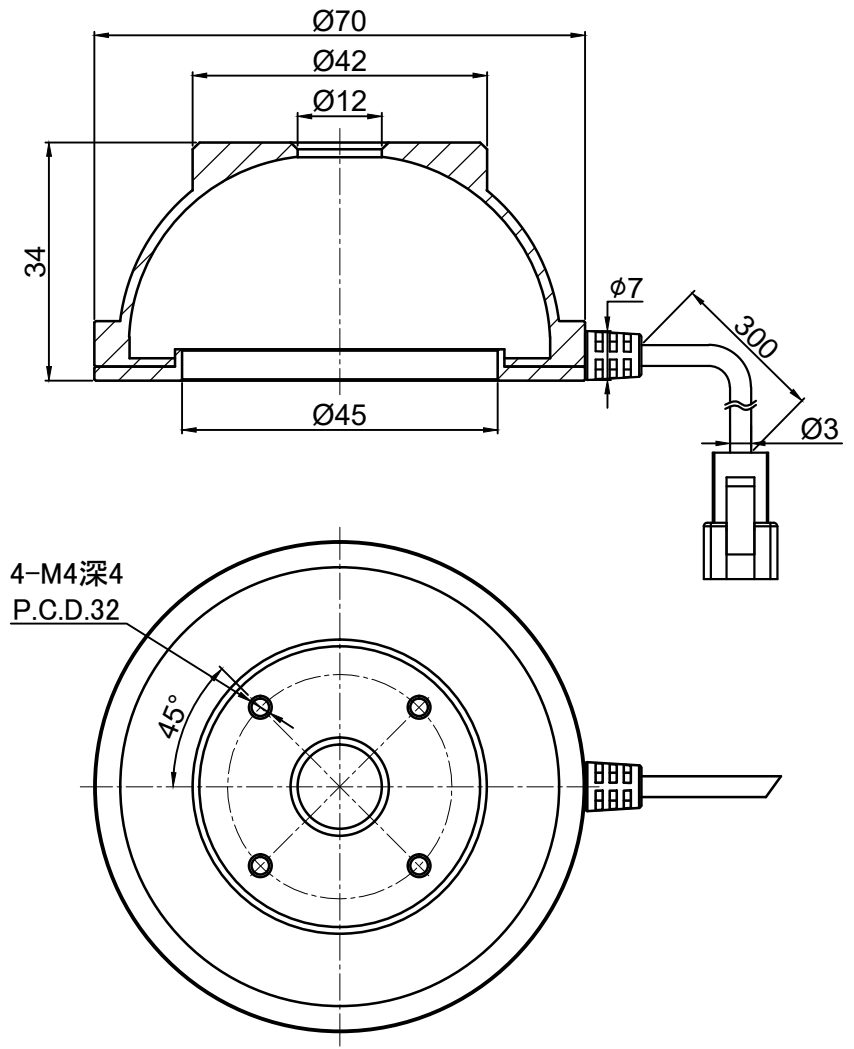

Pin1 -- 棕色/+
Pin2 -- 空 /NC
Pin3 -- 蓝色/-

产品安装尺寸图					设计	000273	2022.03.15		wordop 沃德普
					审核	000273	2022.03.15		
理论电耗功率					批准				
输入电压					估重	视角方向	比例	单位	名称
	红色(R)	白/蓝/绿色(WGB)	红外(IR)	紫外(UV)			1:1	mm	圆顶光源
24V		6.5W						型号	SD2-70