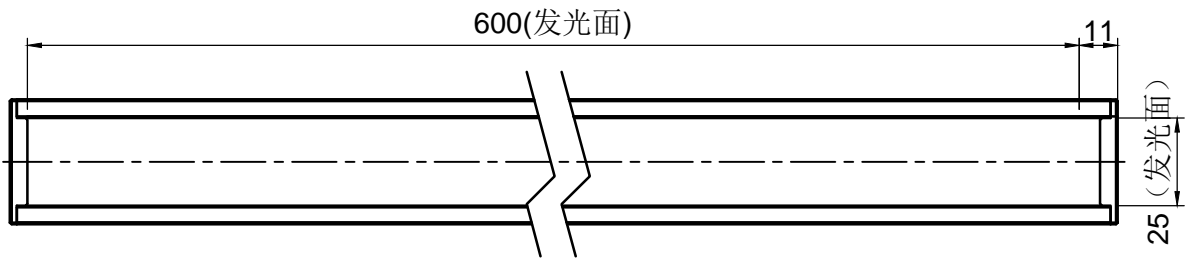

Pin3 -- LED1-
 Pin5 -- LED1+
 Pin6 -- LED2-
 Pin9 -- LED2+
 Pin1/2/4/7/8/
 10/11/12为空

2012M

4 - M4深4mm
两面安装用

产品安装尺寸图					设计	000273	2022.11.07		wordop 沃德普	
					审核	000273	2022.11.07			
理论电耗功率					批准					
输入电压	红色(R)	白/蓝/绿色(WGB)	红外(IR)	紫外(UV)	估重	视角方向	比例	单位	名称	分时线形光源
48V		频闪最大电流7.8A			1.2KG		1:2	mm	型号	LNS-600