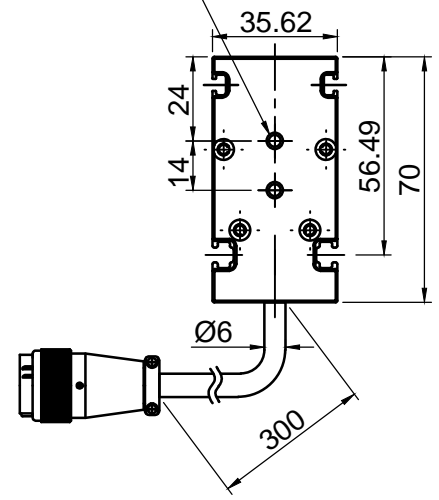

Pin3 -- LED1-
 Pin5 -- LED1+
 Pin6 -- LED2-
 Pin9 -- LED2+
 Pin1/2/4/7/8/
 10/11/12为空

2012M

4 - M4深4mm
两面安装用

产品安装尺寸图					设计	000273	2022.11.07		wordop 沃德普	
					审核	000273	2022.11.07			
理论电耗功率					批准					
输入电压	红色(R)	白/蓝/绿色(WGB)	红外(IR)	紫外(UV)	估重	视角方向	比例	单位	名称	分时线形光源
48V		频闪最大电流7.8A			1.2KG		1:2	mm	型号	LNS-600