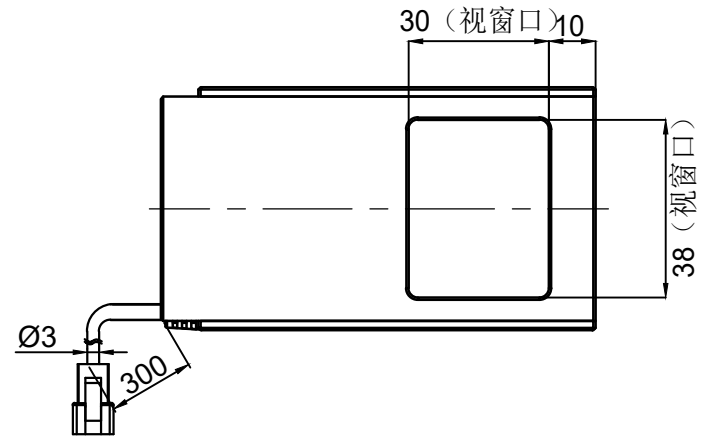

Pin1 -- 棕色/+
Pin2 -- 空 /NC
Pin3 -- 蓝色/-

产品安装尺寸图					设计	000385	2022.11.2			wordop 沃德普
					审核	000273	2022.11.2			
输入电压	理论电耗功率				批准	000273	2022.11.2			
	红色(R)	白/蓝/绿色(WGB)	红外(IR)	紫外(UV)	估重	视角方向	比例	单位	名称	同轴光源
24V		8.5W					1:1.5	mm	型号	C03-40