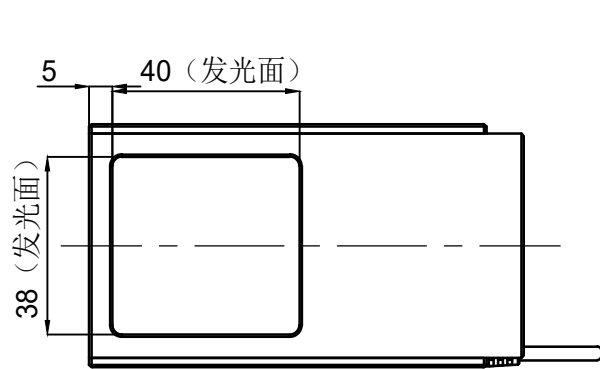

Pin1 -- 棕色/+
Pin2 -- 空 /NC
Pin3 -- 蓝色/-

产品安装尺寸图					设计	000385	2022.11.2			wordop 沃德普
					审核	000273	2022.11.2			
输入电压	理论电耗功率				批准	000273	2022.11.2			
	红色(R)	白/蓝/绿色(WGB)	红外(IR)	紫外(UV)	估重	视角方向	比例	单位	名称	同轴光源
24V		8.5W					1:1.5	mm	型号	C03-40