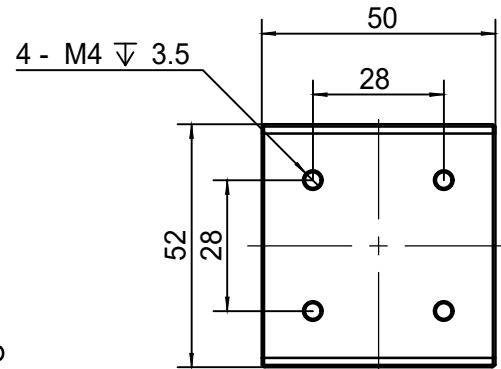

Pin1 -- 棕色/+
Pin2 -- 空 /NC
Pin3 -- 蓝色/-

产品安装尺寸图					设计	000385	2022.11.2			wordop 沃德普
					审核	000273	2022.11.2			
输入电压	理论电耗功率				批准	000273	2022.11.2			
	红色(R)	白/蓝/绿色(WGB)	红外(IR)	紫外(UV)	估重	视角方向	比例	单位	名称	同轴光源
24V		8.5W					1:1.5	mm	型号	C03-40