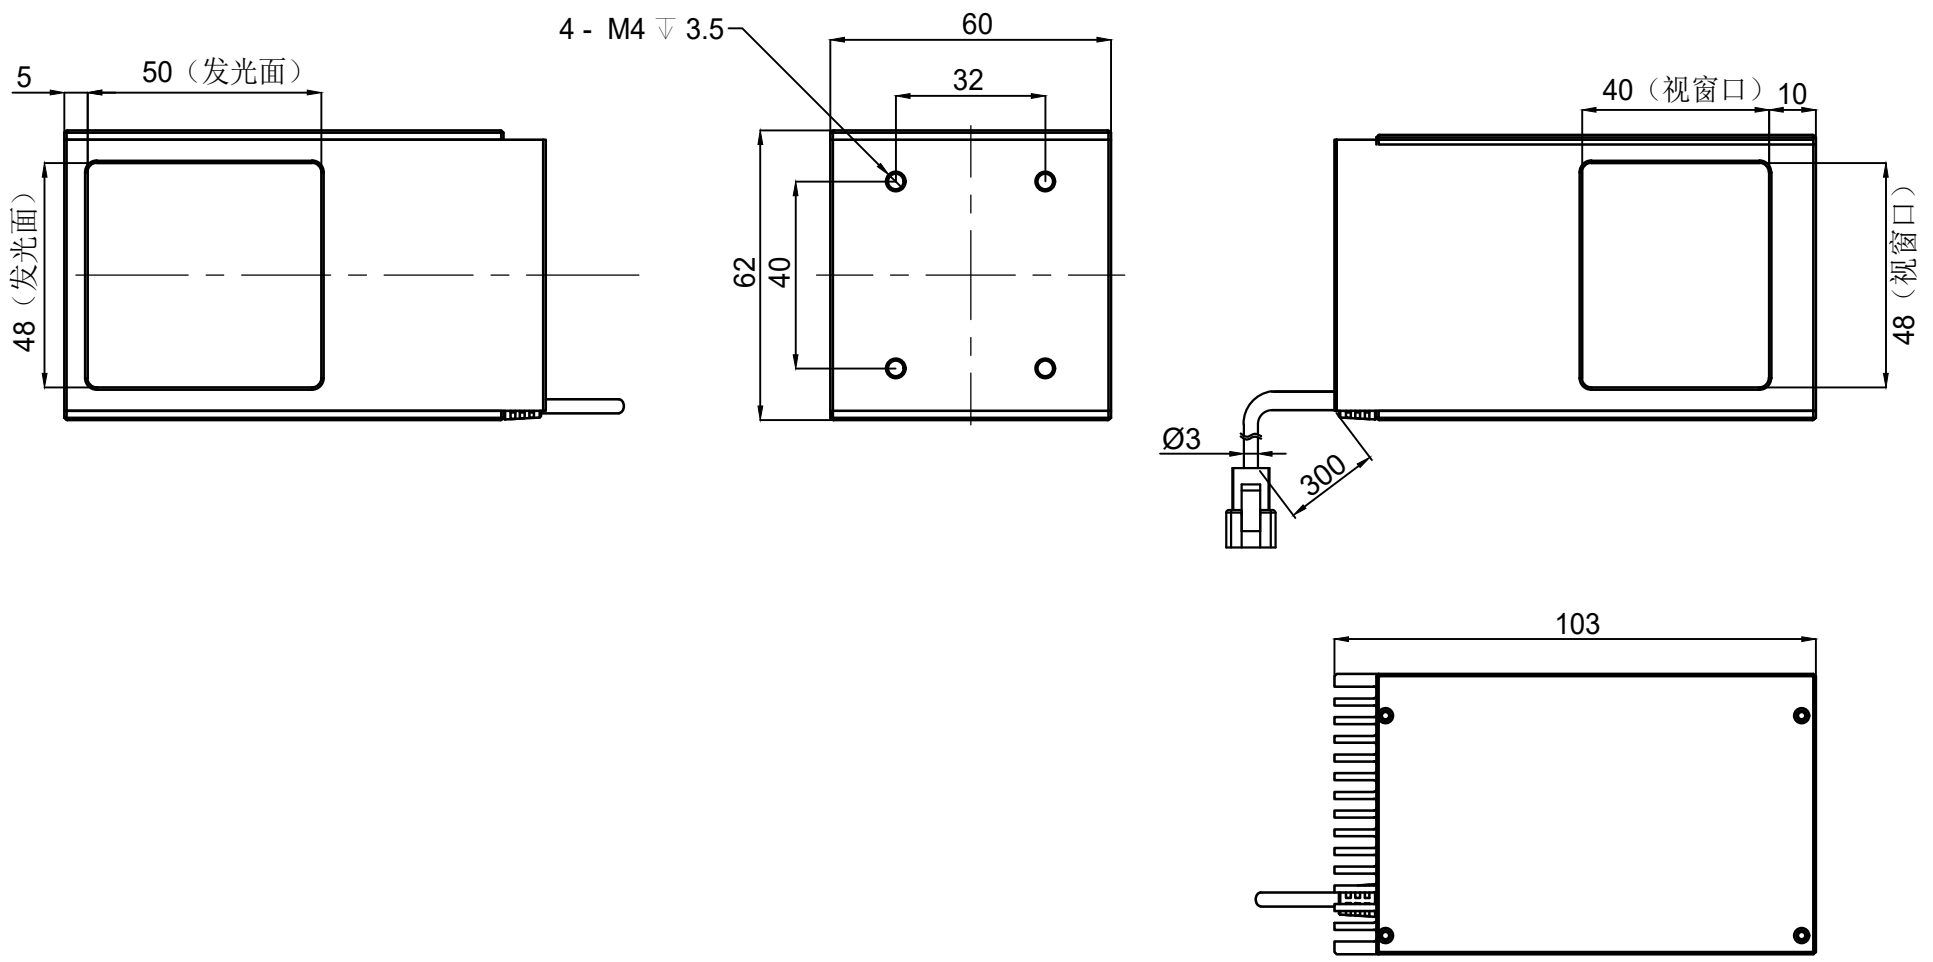

Pin1 -- 棕色/+
Pin2 -- 空 /NC
Pin3 -- 蓝色/-

产品安装尺寸图					设计	000385	2022.11.6			
					审核	000273	2022.11.6			
输入电压	理论电耗功率				批准	000273	2022.11.6			
	红色(R)	白/蓝/绿色(WGB)	红外(IR)	紫外(UV)	估重	视角方向	比例	单位	名称	同轴光源
24V		10.5W					1:1.5	mm	型号	C03-50