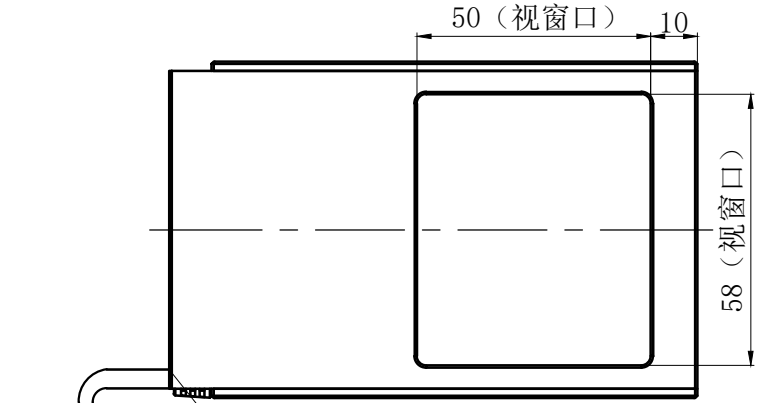

Pin1 -- 棕色/+
Pin2 -- 空 /NC
Pin3 -- 蓝色/-

产品安装尺寸图					备注	设计	000273	2023.09.18		wordop 沃德普
输入电压	理论电耗功率				1. 建议匹配延长线: FCBD-3 2. 建议匹配控制器: PD5-6024-4	审核	000231	2023.09.18		
	红色 (R)	白/蓝/绿色 (WGB)	红外 (IR)	紫外 (UV)		公差标准	IT14			
24V	5.2W	8.6W			估重	视角方向	比例	单位	名称	三色同轴光源
					480g		1:1.5	mm	型号	C03-60RGB