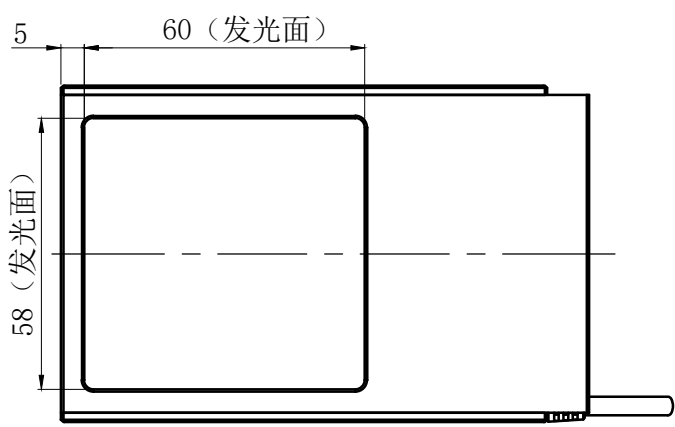

Pin1 -- 棕色/+
Pin2 -- 空 /NC
Pin3 -- 蓝色/-

产品安装尺寸图					备注	设计	000273	2023.09.18		wordop 沃德普
输入电压	理论电耗功率				1. 建议匹配延长线: FCBD-3 2. 建议匹配控制器: PD5-6024-4	审核	000231	2023.09.18		
	红色 (R)	白/蓝/绿色 (WGB)	红外 (IR)	紫外 (UV)		公差标准	IT14			
24V	5.2W	8.6W			估重	视角方向	比例	单位	名称	三色同轴光源
					480g		1:1.5	mm	型号	C03-60RGB