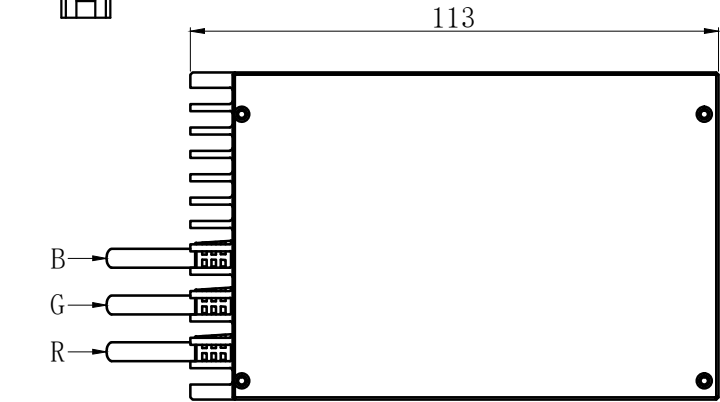

Pin1 -- 棕色/+
Pin2 -- 空 /NC
Pin3 -- 蓝色/-

产品安装尺寸图					备注	设计	000273	2023.09.18		wordop 沃德普
输入电压	理论电耗功率				1. 建议匹配延长线: FCBD-3 2. 建议匹配控制器: PD5-6024-4	审核	000231	2023.09.18		
	红色 (R)	白/蓝/绿色 (WGB)	红外 (IR)	紫外 (UV)		公差标准	IT14			
24V	5.2W	8.6W			估重	视角方向	比例	单位	名称	三色同轴光源
					480g		1:1.5	mm	型号	C03-60RGB