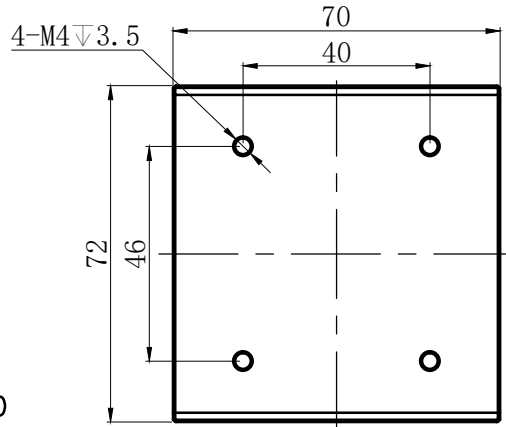

Pin1 -- 棕色/+
Pin2 -- 空 /NC
Pin3 -- 蓝色/-

产品安装尺寸图					备注	设计	000273	2023.09.18		wordop 沃德普
输入电压	理论电耗功率				1. 建议匹配延长线: FCBD-3 2. 建议匹配控制器: PD5-6024-4	审核	000231	2023.09.18		
	红色 (R)	白/蓝/绿色 (WGB)	红外 (IR)	紫外 (UV)		公差标准	IT14			
24V	5.2W	8.6W			估重	视角方向	比例	单位	名称	三色同轴光源
					480g		1:1.5	mm	型号	C03-60RGB