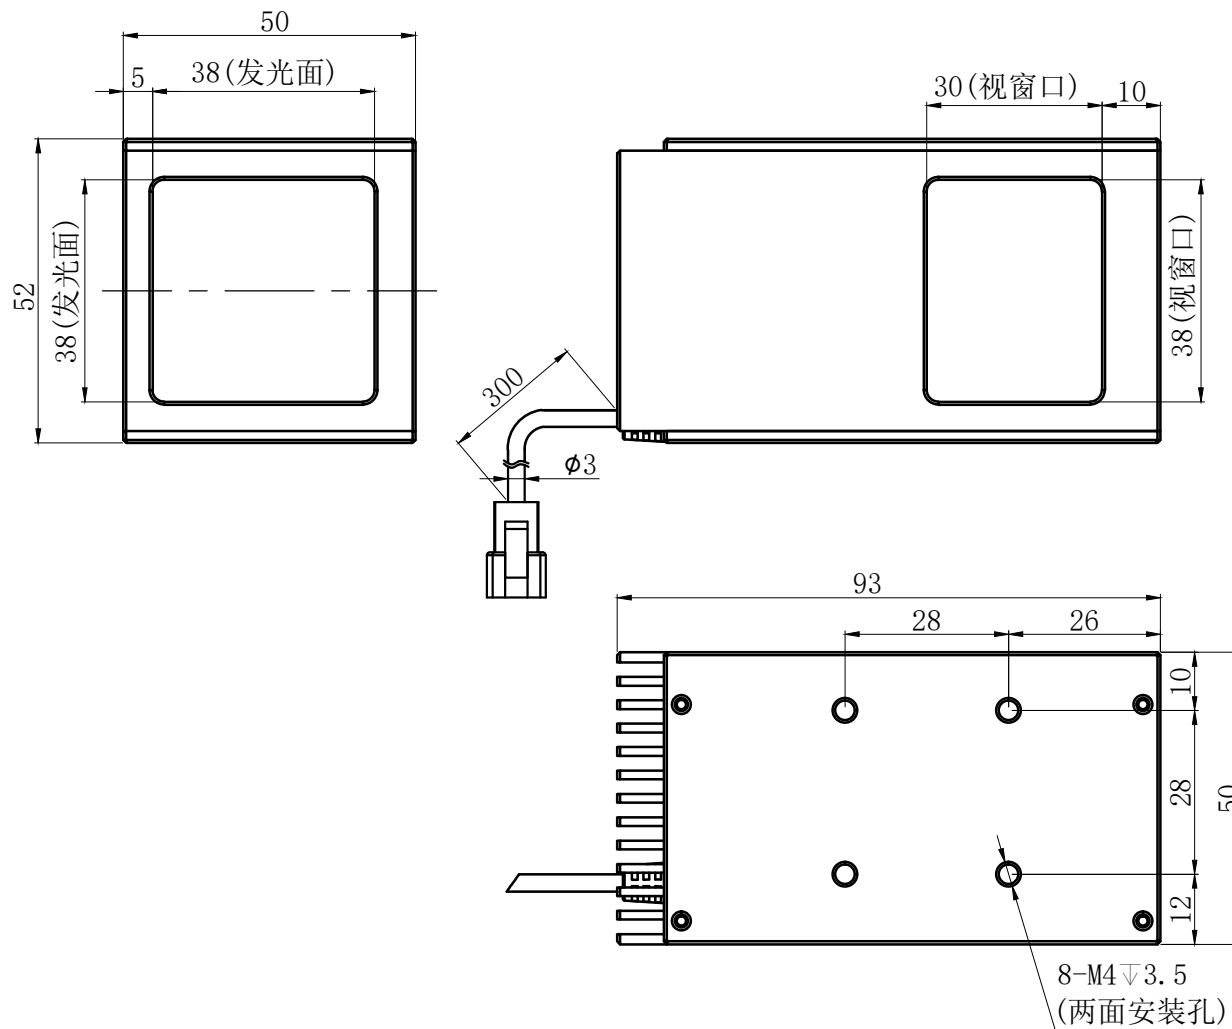

Pin1 -- 棕色/+
Pin2 -- 空 /NC
Pin3 -- 蓝色/-

产品安装尺寸图					备注	设计	000273	2023.07.13		wordop 沃德普
输入电压	理论电耗功率				1. 建议匹配延长线: FCBD-3 2. 建议匹配控制器: PD5-6024-4	审核	000231	2023.07.13		
	红色 (R)	白/蓝/绿色 (WGB)	红外 (IR)	紫外 (UV)		公差标准	IT14			
24V		8.5W			估重	视角方向	比例	单位	名称	转角同轴光源
					250g		1:1.2	mm	型号	COA2-40