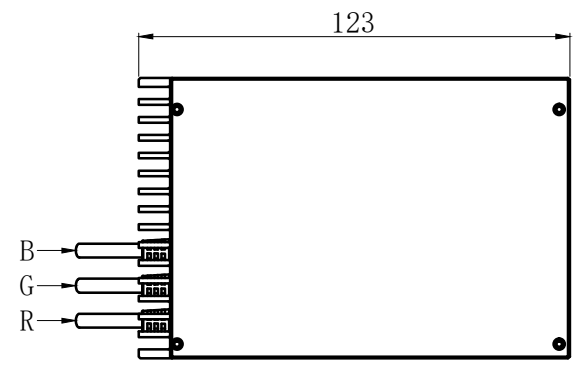

Pin1 -- 棕色/+
Pin2 -- 空 /NC
Pin3 -- 蓝色/-

产品安装尺寸图					备注	设计	000273	2023. 09. 18		wordop 沃德普
输入电压	理论电耗功率				1. 建议匹配延长线: FCBD-3 2. 建议匹配控制器: PD5-6024-4	审核	000231	2023. 09. 18		
	红色 (R)	白/蓝/绿色 (WGB)	红外 (IR)	紫外 (UV)		公差标准	IT14			
24V	9W	9W			估重	视角方向	比例	单位	名称	三色同轴光源
					610g		1:2	mm	型号	C03-70RGB