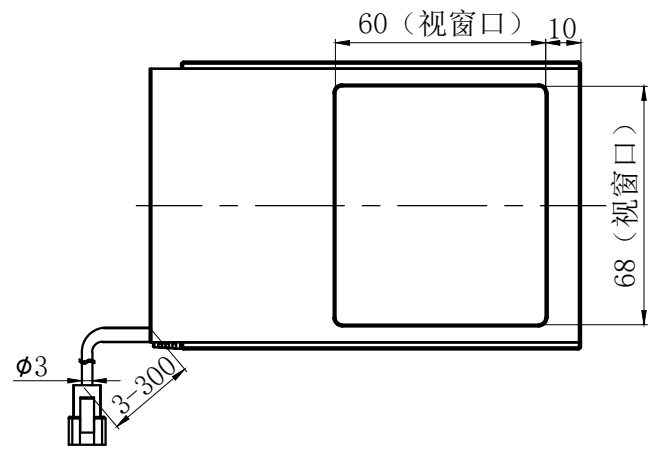

Pin1 -- 棕色/+
Pin2 -- 空 /NC
Pin3 -- 蓝色/-

产品安装尺寸图					备注	设计	000273	2023. 09. 18		wordop 沃德普
输入电压	理论电耗功率				1. 建议匹配延长线: FCBD-3 2. 建议匹配控制器: PD5-6024-4	审核	000231	2023. 09. 18		
	红色 (R)	白/蓝/绿色 (WGB)	红外 (IR)	紫外 (UV)		公差标准	IT14			
24V	9W	9W			估重	视角方向	比例	单位	名称	三色同轴光源
					610g		1:2	mm	型号	C03-70RGB