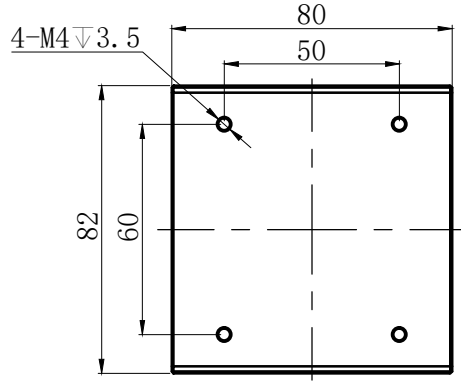

Pin1 -- 棕色/+
Pin2 -- 空 /NC
Pin3 -- 蓝色/-

产品安装尺寸图					备注	设计	000273	2023. 09. 18		wordop 沃德普
输入电压	理论电耗功率				1. 建议匹配延长线: FCBD-3 2. 建议匹配控制器: PD5-6024-4	审核	000231	2023. 09. 18		
	红色 (R)	白/蓝/绿色 (WGB)	红外 (IR)	紫外 (UV)		公差标准	IT14			
24V	9W	9W			估重	视角方向	比例	单位	名称	三色同轴光源
					610g		1:2	mm	型号	C03-70RGB