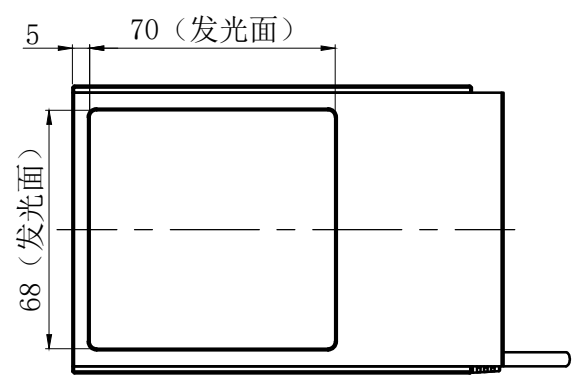

Pin1 -- 棕色/+
Pin2 -- 空 /NC
Pin3 -- 蓝色/-

产品安装尺寸图					备注	设计	000273	2023. 09. 18		wordop 沃德普
输入电压	理论电耗功率				1. 建议匹配延长线: FCBD-3 2. 建议匹配控制器: PD5-6024-4	审核	000231	2023. 09. 18		
	红色 (R)	白/蓝/绿色 (WGB)	红外 (IR)	紫外 (UV)		公差标准	IT14			
24V	9W	9W			估重	视角方向	比例	单位	名称	三色同轴光源
					610g		1:2	mm	型号	C03-70RGB