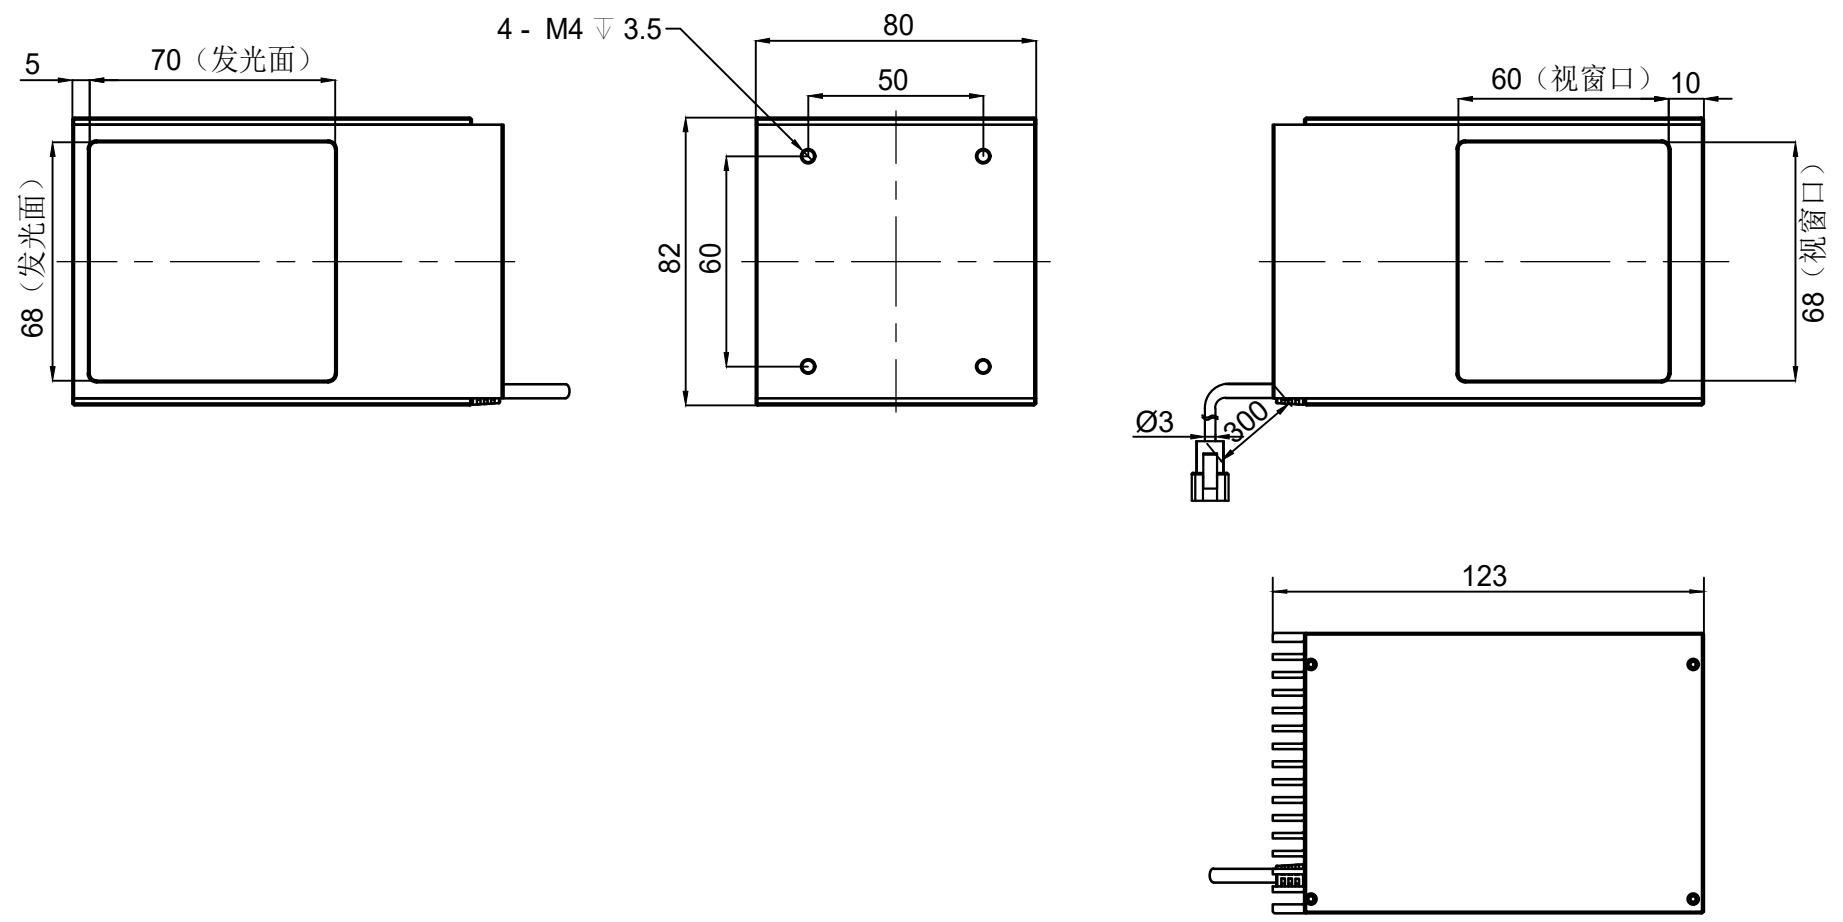

Pin1 -- 棕色/+  
Pin2 -- 空 /NC  
Pin3 -- 蓝色/-

产品安装尺寸图					设计	000385	2022.11.6		wordop 沃德普	
					审核	000273	2022.11.6			
输入电压	理论电耗功率				批准	000273	2022.11.6			
	红色(R)	白/蓝/绿色(WGB)	红外(IR)	紫外(UV)	估重	视角方向	比例	单位	名称	同轴光源
24V		17W					1:2	mm	型号	C03-70