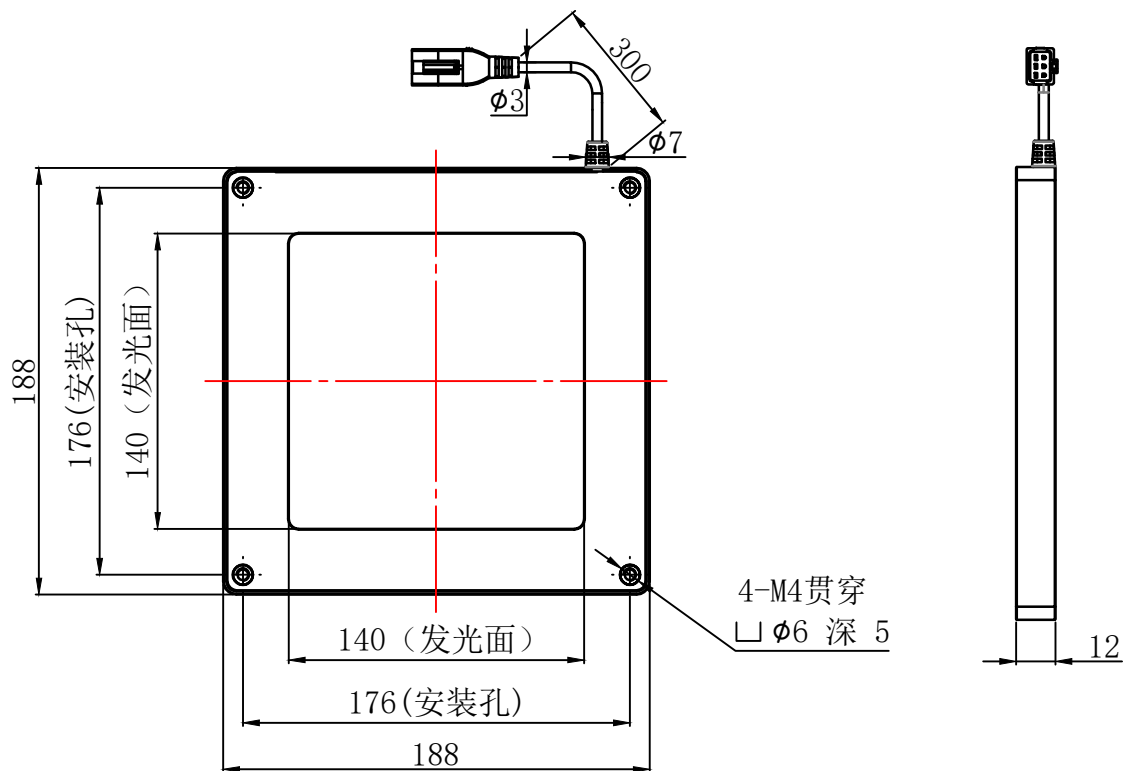

Pin1 -- 棕色/+
Pin2 -- 空 /NC
Pin3 -- 蓝色/-

产品安装尺寸图					设计	000376	2023.04.15			wordop 沃德普
					审核	000053	2023.04.15			
输入电压	理论电耗功率				批准					
	红色 (R)	白/蓝/绿色 (WGB)	红外 (IR)	紫外 (UV)	估重	视角方向	比例	单位	名称	平面无影光源
24V		21W			800g		1:1	mm	型号	FQS3-140X140-A