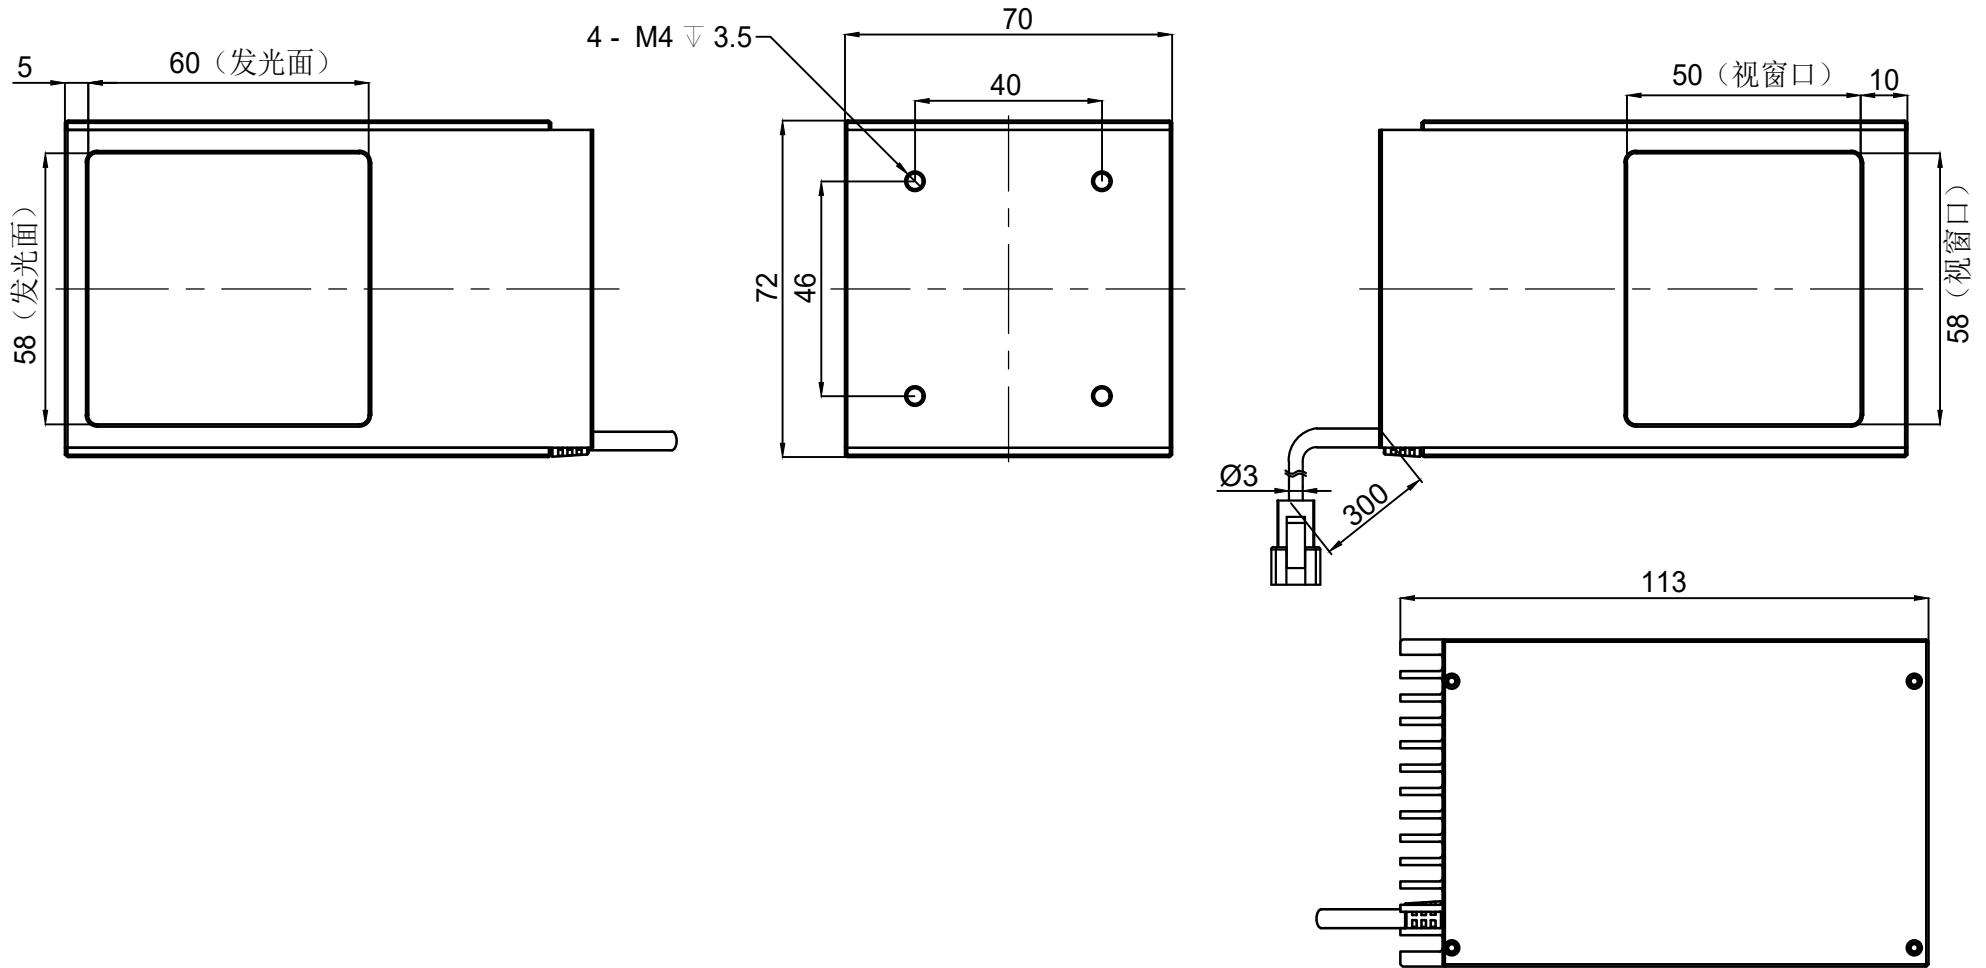

Pin1 -- 棕色/+
Pin2 -- 空 /NC
Pin3 -- 蓝色/-

产品安装尺寸图					设计	000385	2022.11.6			wordop 沃德普
					审核	000273	2022.11.6			
输入电压	理论电耗功率				批准	000273	2022.11.6			
	红色(R)	白/蓝/绿色(WGB)	红外(IR)	紫外(UV)	估重	视角方向	比例	单位	名称	同轴光源
24V		13W					1:1.5	mm	型号	C03-60