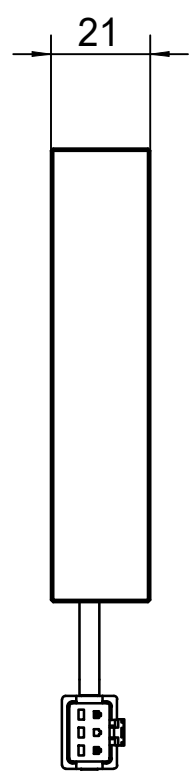

Pin1 -- 棕色/+
Pin2 -- 空 /NC
Pin3 -- 蓝色/-

产品安装尺寸图					设计	000298	2023/05/29			wordop 沃德普
					审核	000231	2023/05/29			
输入电压	理论功耗功率				批准					
	红色 (R)	白/蓝/绿色 (WGB)	红外 (IR)	紫外 (UV)	估重	视角方向	比例	单位	名称	方形无影光源
24V	11.5W	11.5W			170g		1:1	mm	型号	SQH-96