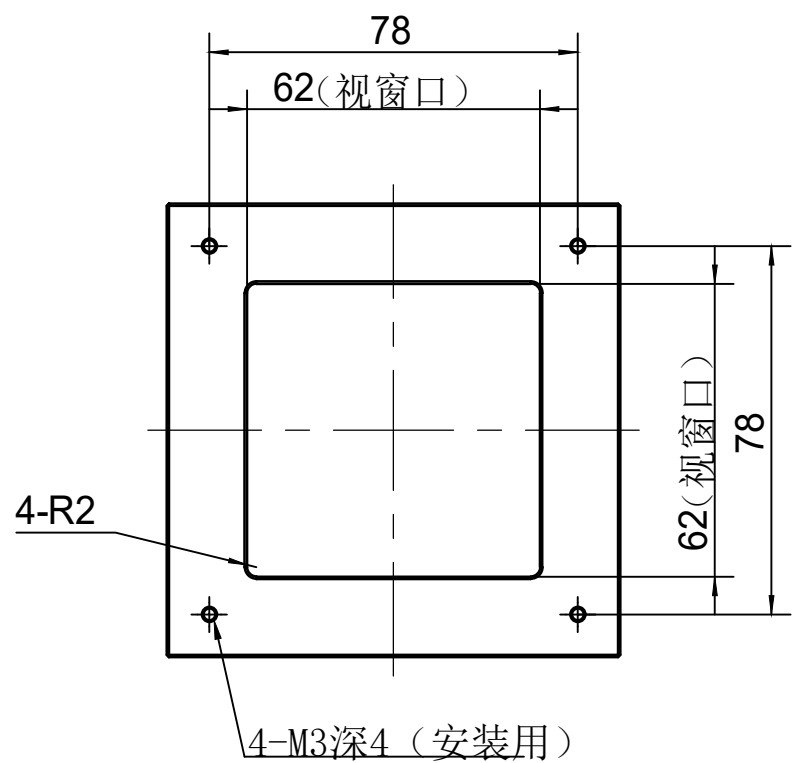

Pin1 -- 棕色/+
Pin2 -- 空 /NC
Pin3 -- 蓝色/-

产品安装尺寸图					设计	000298	2023/05/29			wordop 沃德普
					审核	000231	2023/05/29			
输入电压	理论功耗功率				批准					
	红色 (R)	白/蓝/绿色 (WGB)	红外 (IR)	紫外 (UV)	估重	视角方向	比例	单位	名称	方形无影光源
24V	11.5W	11.5W			170g		1:1	mm	型号	SQH-96