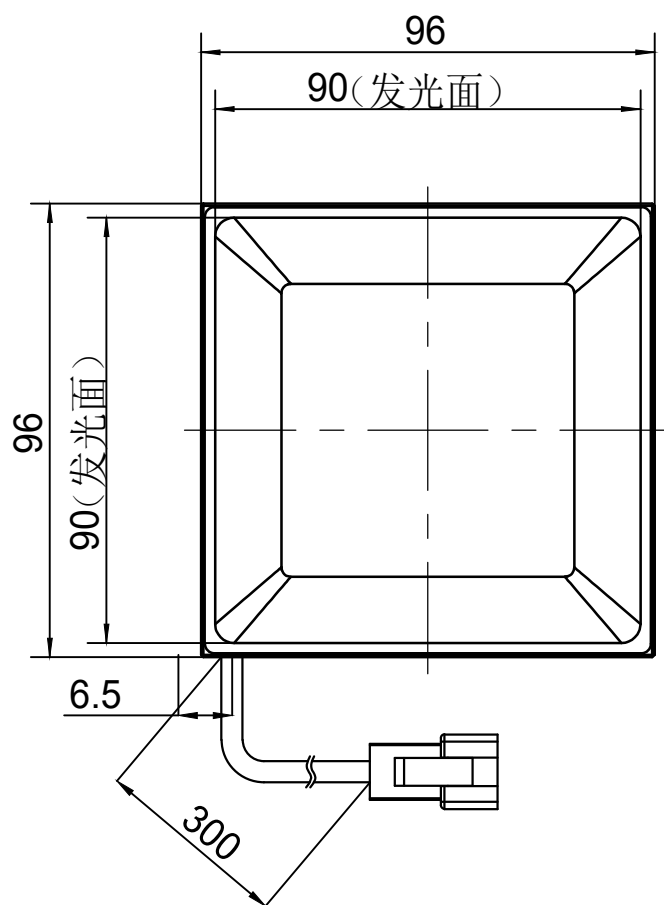

Pin1 -- 棕色/+
Pin2 -- 空 /NC
Pin3 -- 蓝色/-

产品安装尺寸图					设计	000298	2023/05/29			wordop 沃德普
					审核	000231	2023/05/29			
输入电压	理论功耗功率				批准					
	红色 (R)	白/蓝/绿色 (WGB)	红外 (IR)	紫外 (UV)	估重	视角方向	比例	单位	名称	方形无影光源
24V	11.5W	11.5W			170g		1:1	mm	型号	SQH-96