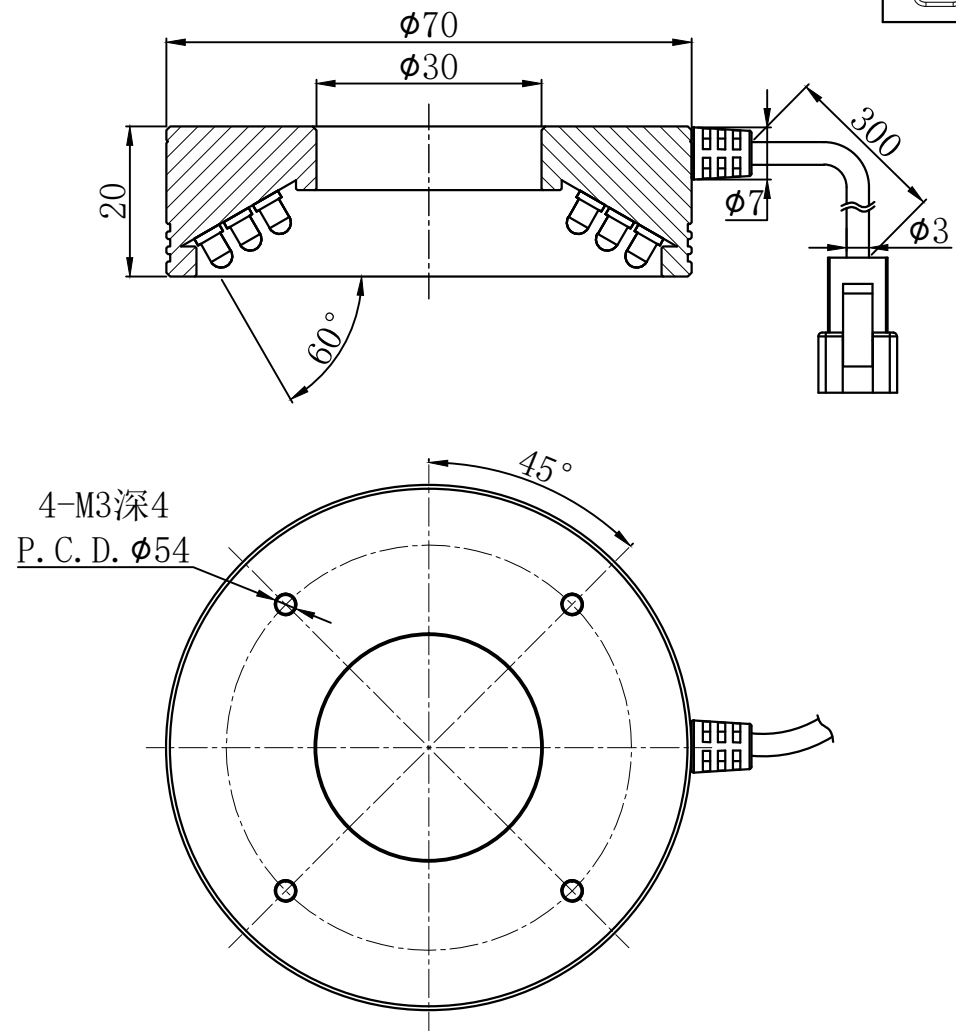

JST-SMR-03V-B

Pin1 -- 棕色/+  
Pin2 -- 空 /NC  
Pin3 -- 蓝色/-

产品安装尺寸图					设计	王素梅	2021.04.27		wordop® 沃德普	
输入电压	理论电耗功率				审核					
	红色 (R)	白/蓝/绿色 (WGB)	红外 (IR)	紫外 (UV)	估重	视角方向	比例	单位	名称	高角度环形光源
24V	4.4W	4.9W			110g		1:1	mm	型号	HDR3-70-60