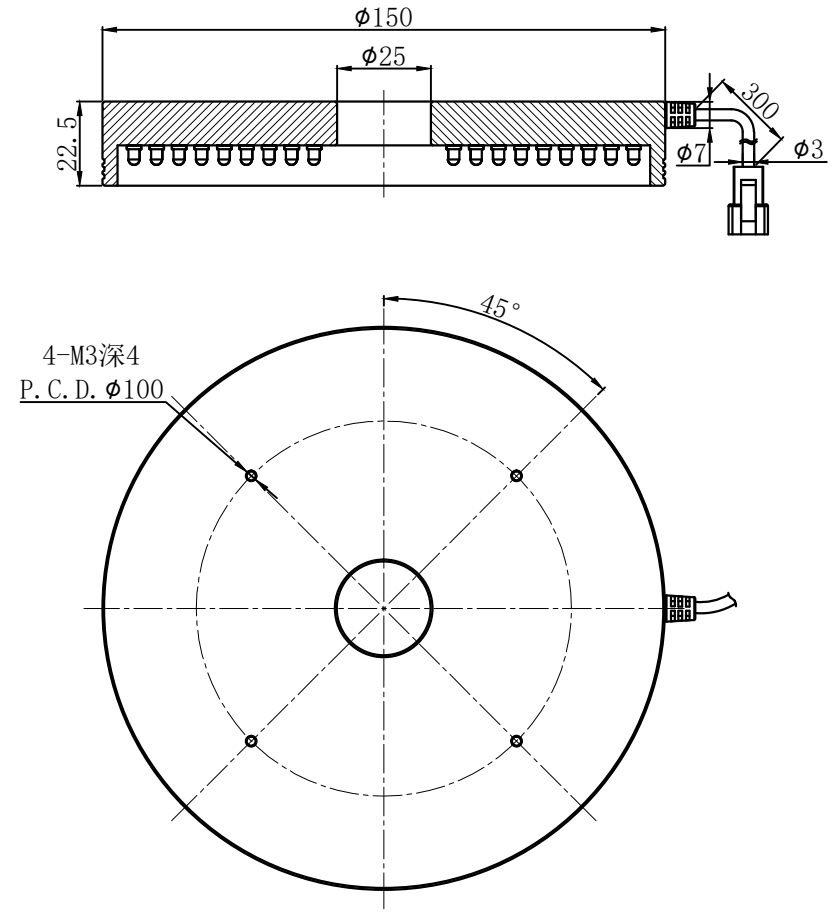

JST-SMR-03V-B

Pin1 -- 棕色/+
Pin2 -- 空 /NC
Pin3 -- 蓝色/-

产品安装尺寸图					设计	王素梅	2021.04.27		wordop® 沃德普	
输入电压	理论电耗功率				审核					
	红色 (R)	白/蓝/绿色 (WGB)	红外 (IR)	紫外 (UV)	估重	视角方向	比例	单位	名称	高角度环形光源
24V	13.6W	13.7W			420g		1:2	mm	型号	HDR3-150-90