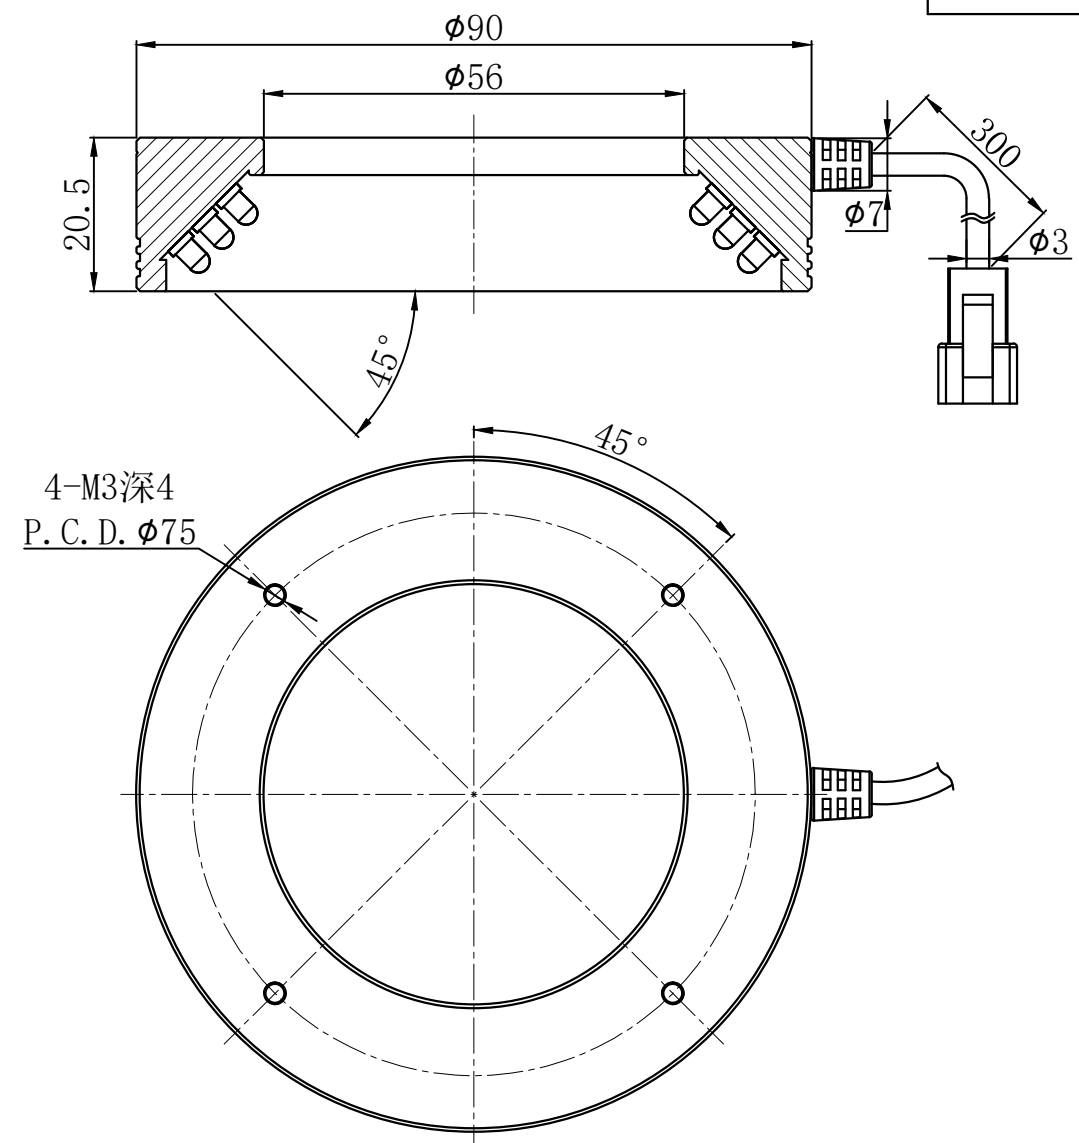

Pin1 -- 棕色/+  
Pin2 -- 空 /NC  
Pin3 -- 蓝色/-

产品安装尺寸图					设计	王素梅	2021.04.27		wordop® 沃德普	
输入电压	理论电耗功率				审核					
	红色 (R)	白/蓝/绿色 (WGB)	红外 (IR)	紫外 (UV)	估重	视角方向	比例	单位	名称	高角度环形光源
24V	6.0W	6.1W			160g		1:1	mm	型号	HDR3-90-45