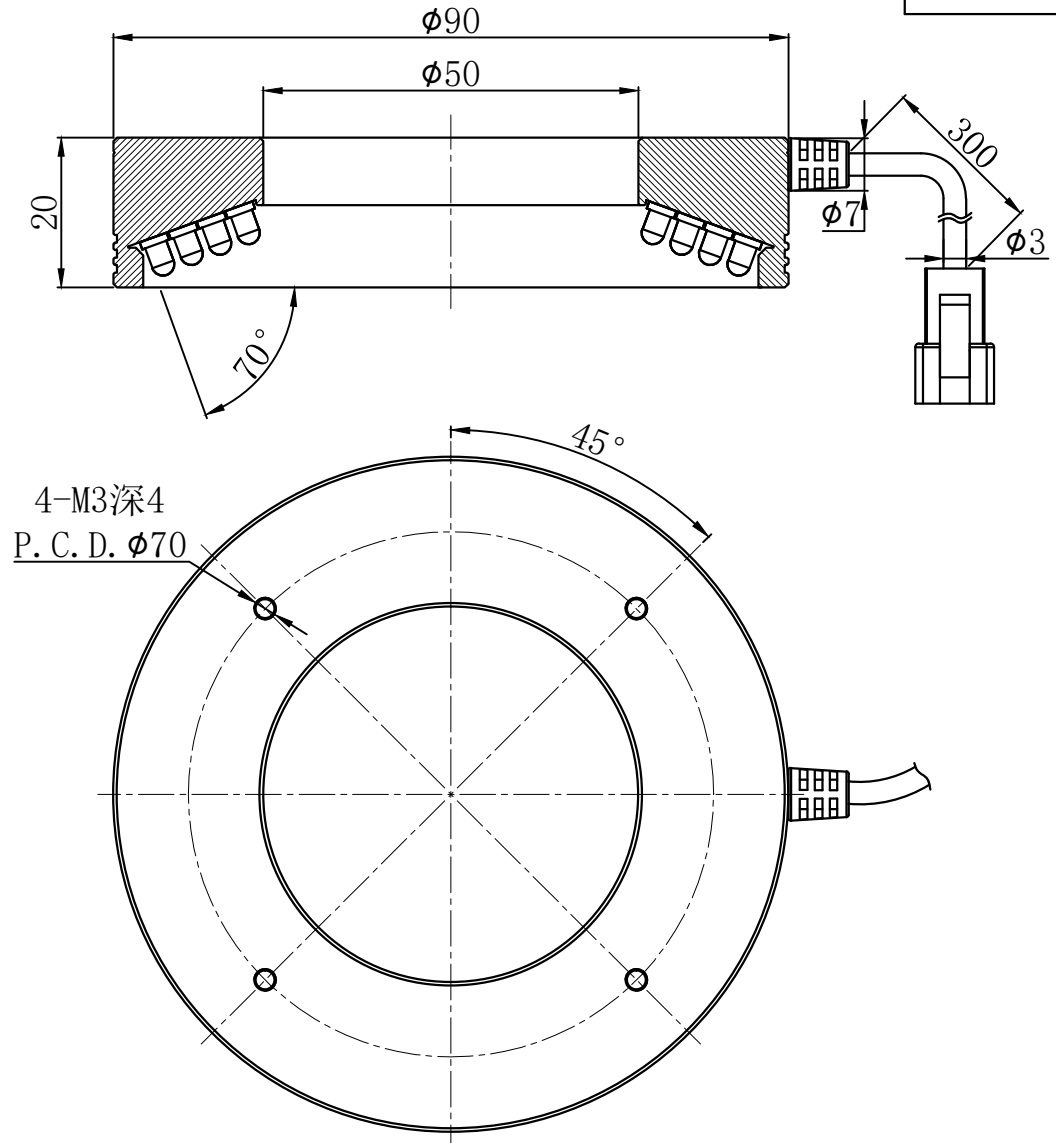

JST-SMR-03V-B

Pin1 -- 棕色/+
Pin2 -- 空 /NC
Pin3 -- 蓝色/-

产品安装尺寸图					设计	王素梅	2021.04.27		wordop® 沃德普	
输入电压	理论电耗功率				审核					
	红色 (R)	白/蓝/绿色 (WGB)	红外 (IR)	紫外 (UV)	估重	视角方向	比例	单位	名称	高角度环形光源
24V	6.3W	6.3W			160g		1:1	mm	型号	HDR3-90-70