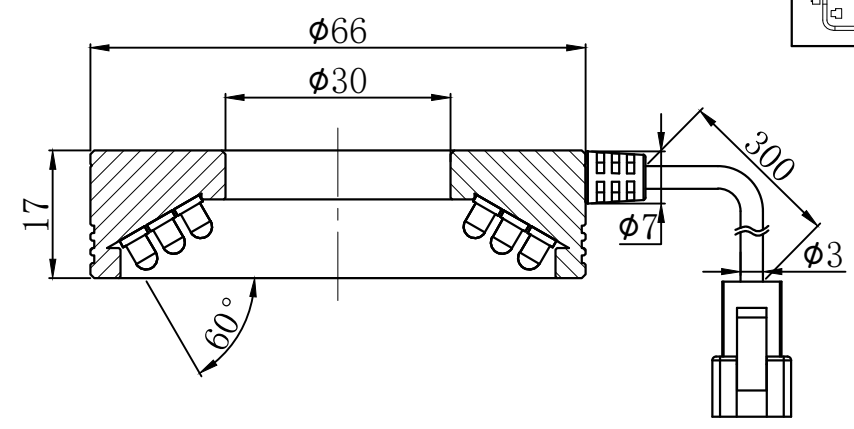

JST-SMR-03V-B

Pin1 -- 棕色/+  
Pin2 -- 空 /NC  
Pin3 -- 蓝色/-

产品安装尺寸图					设计	王素梅	2021.04.27			wordop® 沃德普	
输入电压	理论电耗功率				审核						
	红色 (R)	白/蓝/绿色 (WGB)	红外 (IR)	紫外 (UV)	估重	视角方向	比例	单位	名称	高角度环形光源	
24V	4.4W	4.4W			79g		1:1	mm	型号	HDR3-66-60	