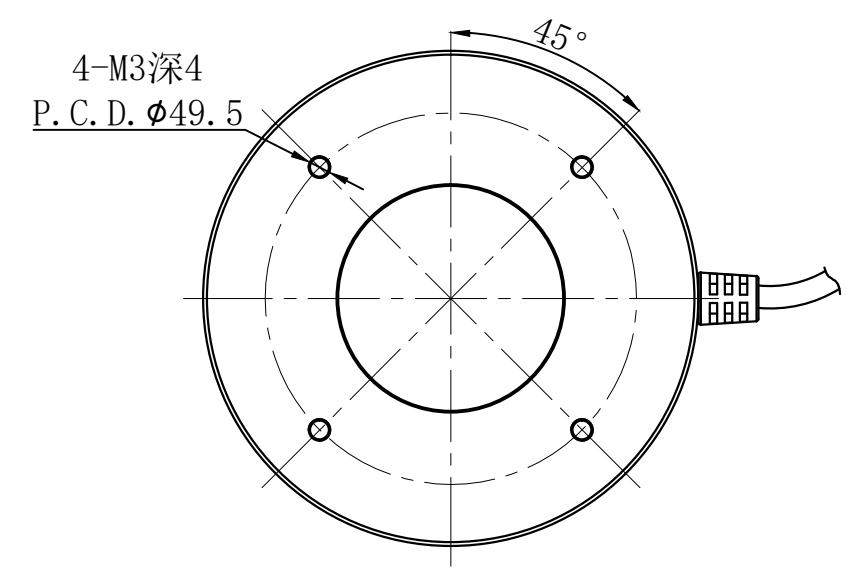

JST-SMR-03V-B

Pin1 -- 棕色/+  
Pin2 -- 空 /NC  
Pin3 -- 蓝色/-

产品安装尺寸图					设计	王素梅	2021.04.27			wordop® 沃德普	
输入电压	理论电耗功率				审核						
	红色 (R)	白/蓝/绿色 (WGB)	红外 (IR)	紫外 (UV)	估重	视角方向	比例	单位	名称	高角度环形光源	
24V	4.4W	4.4W			79g		1:1	mm	型号	HDR3-66-60	