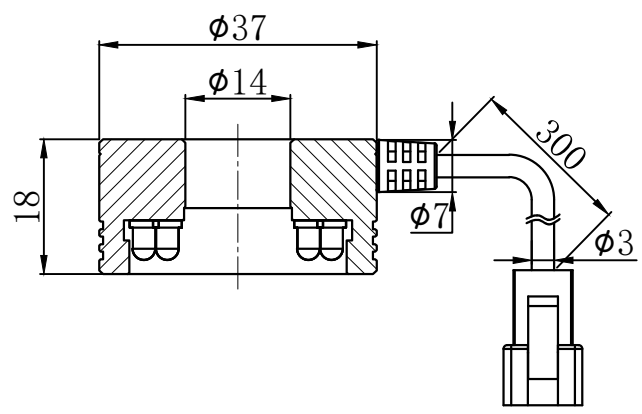

Pin1 -- 棕色/+
 Pin2 -- 空 /NC
 Pin3 -- 蓝色/-

产品安装尺寸图					设计	王素梅	2021.09.23		wordop® 沃德普	
输入电压	理论电耗功率				审核					
	红色 (R)	白/蓝/绿色 (WGB)	红外 (IR)	紫外 (UV)	估重	视角方向	比例	单位	名称	高角度环形光源
24V	0.9W	1.8W			33g		1:1	mm	型号	HDR3-37-90