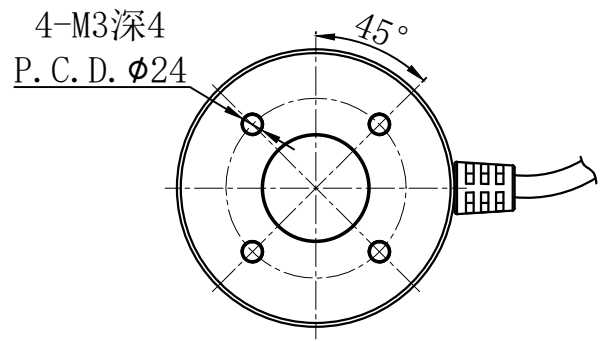

Pin1 -- 棕色/+
 Pin2 -- 空 /NC
 Pin3 -- 蓝色/-

产品安装尺寸图					设计	王素梅	2021.09.23		wordop® 沃德普	
输入电压	理论电耗功率				审核					
	红色 (R)	白/蓝/绿色 (WGB)	红外 (IR)	紫外 (UV)	估重	视角方向	比例	单位	名称	高角度环形光源
24V	0.9W	1.8W			33g		1:1	mm	型号	HDR3-37-90