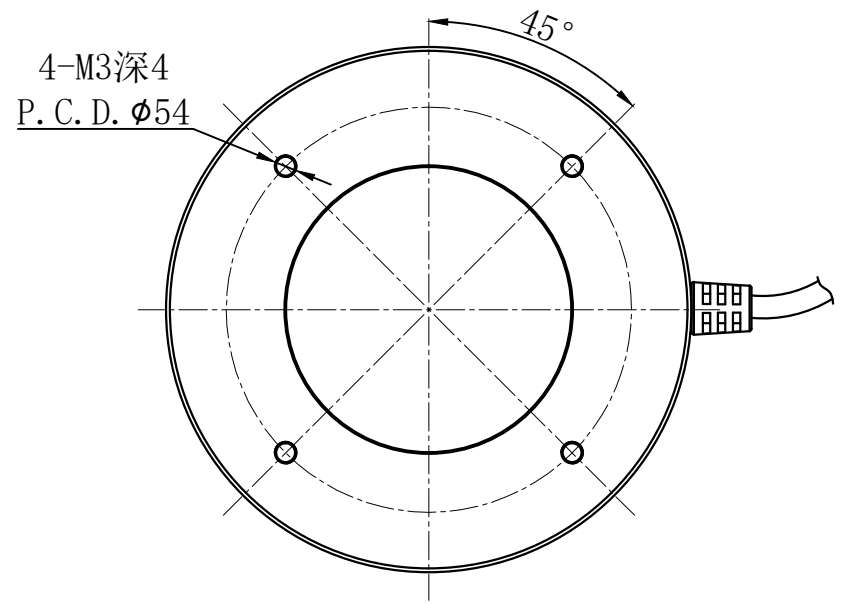

JST-SMR-03V-B

Pin1 -- 棕色/+
Pin2 -- 空 /NC
Pin3 -- 蓝色/-

产品安装尺寸图					设计	王素梅	2021.04.27			wordop® 沃德普	
输入电压	理论电耗功率				审核						
	红色 (R)	白/蓝/绿色 (WGB)	红外 (IR)	紫外 (UV)	估重	视角方向	比例	单位	名称	高角度环形光源	
24V	4.8W	5.1W			105g		1:1	mm	型号	HDR3-70-45	