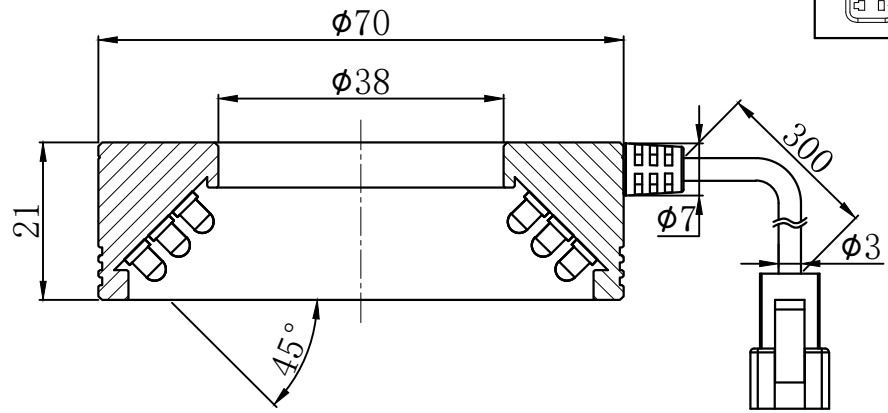

JST-SMR-03V-B

Pin1 -- 棕色/+
Pin2 -- 空 /NC
Pin3 -- 蓝色/-

产品安装尺寸图					设计	王素梅	2021.04.27			wordop® 沃德普	
输入电压	理论电耗功率				审核						
	红色 (R)	白/蓝/绿色 (WGB)	红外 (IR)	紫外 (UV)	估重	视角方向	比例	单位	名称	高角度环形光源	
24V	4.8W	5.1W			105g		1:1	mm	型号	HDR3-70-45	