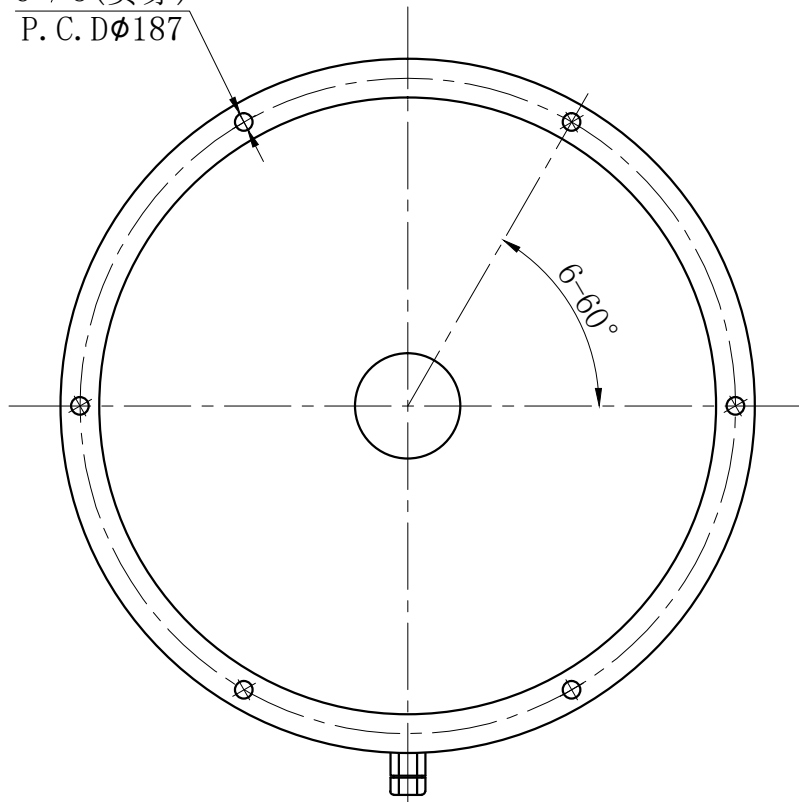

6- ϕ 5(贯穿)
P. C. D ϕ 187

产品安装尺寸图					设计					
输入电压	理论电耗功率				审核					
	红色 (R)	白/蓝/绿色 (WGB)	红外 (IR)	紫外 (UV)	估重	视角方向	比例	单位	名称	圆顶光源
24V	16W	25.9W			535g		1:2	mm	型号	SD-180

wordop® 沃德普