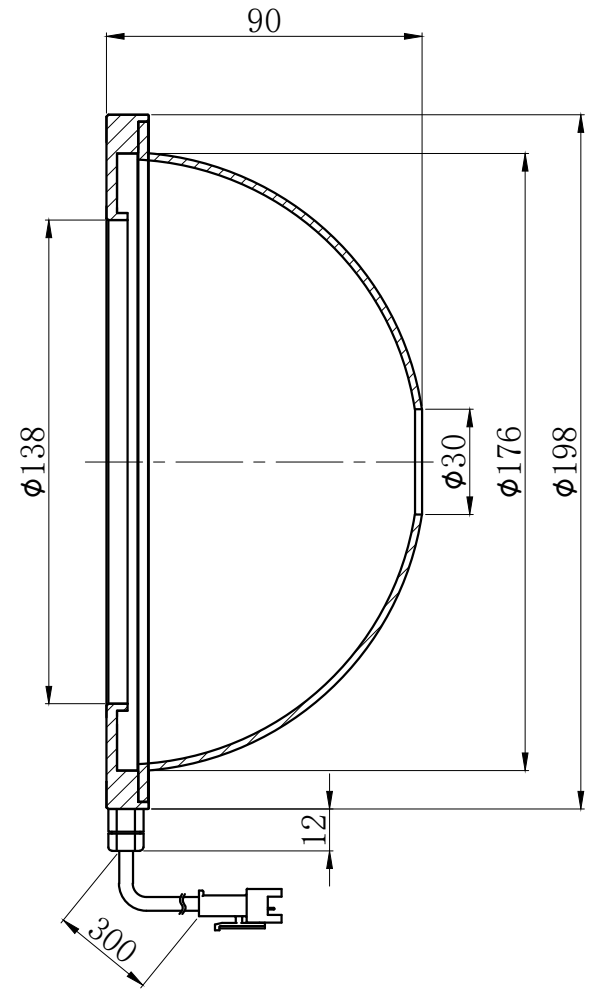

6- ϕ 5(贯穿)
P. C. D ϕ 187

产品安装尺寸图					设计					
输入电压	理论电耗功率				审核					
	红色 (R)	白/蓝/绿色 (WGB)	红外 (IR)	紫外 (UV)	估重	视角方向	比例	单位	名称	圆顶光源
24V	16W	25.9W			535g		1:2	mm	型号	SD-180

wordop® 沃德普