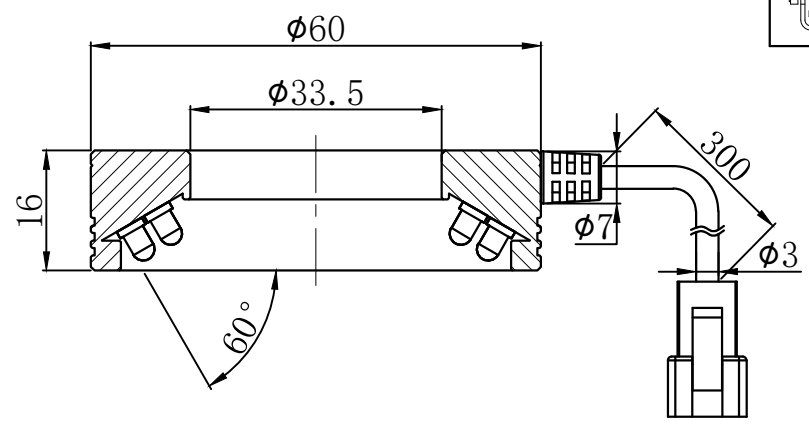

JST-SMR-03V-B

Pin1 -- 棕色/+
Pin2 -- 空 /NC
Pin3 -- 蓝色/-

产品安装尺寸图					设计	王素梅	2021.04.27		wordop® 沃德普	
输入电压	理论电耗功率				审核					
	红色 (R)	白/蓝/绿色 (WGB)	红外 (IR)	紫外 (UV)	估重	视角方向	比例	单位	名称	高角度环形光源
24V	2.6W	3.0W			60g		1:1	mm	型号	HDR3-60-60