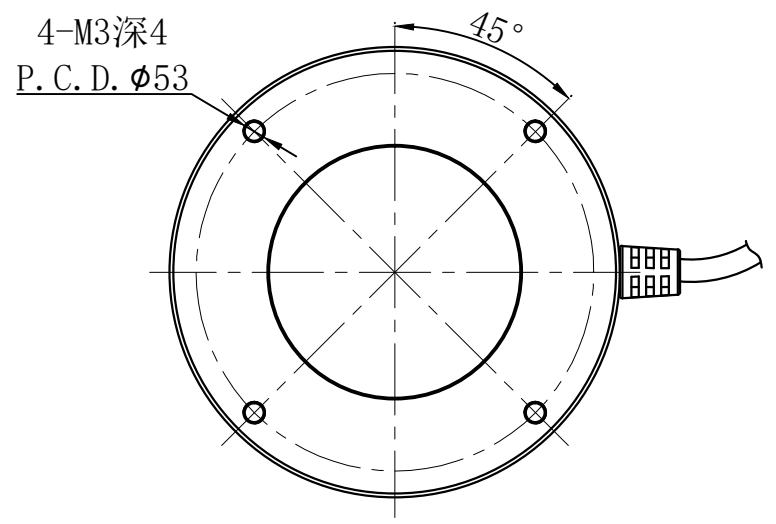

JST-SMR-03V-B

Pin1 -- 棕色/+
Pin2 -- 空 /NC
Pin3 -- 蓝色/-

产品安装尺寸图					设计	王素梅	2021.04.27		wordop® 沃德普	
输入电压	理论电耗功率				审核					
	红色 (R)	白/蓝/绿色 (WGB)	红外 (IR)	紫外 (UV)	估重	视角方向	比例	单位	名称	高角度环形光源
24V	2.6W	3.0W			60g		1:1	mm	型号	HDR3-60-60