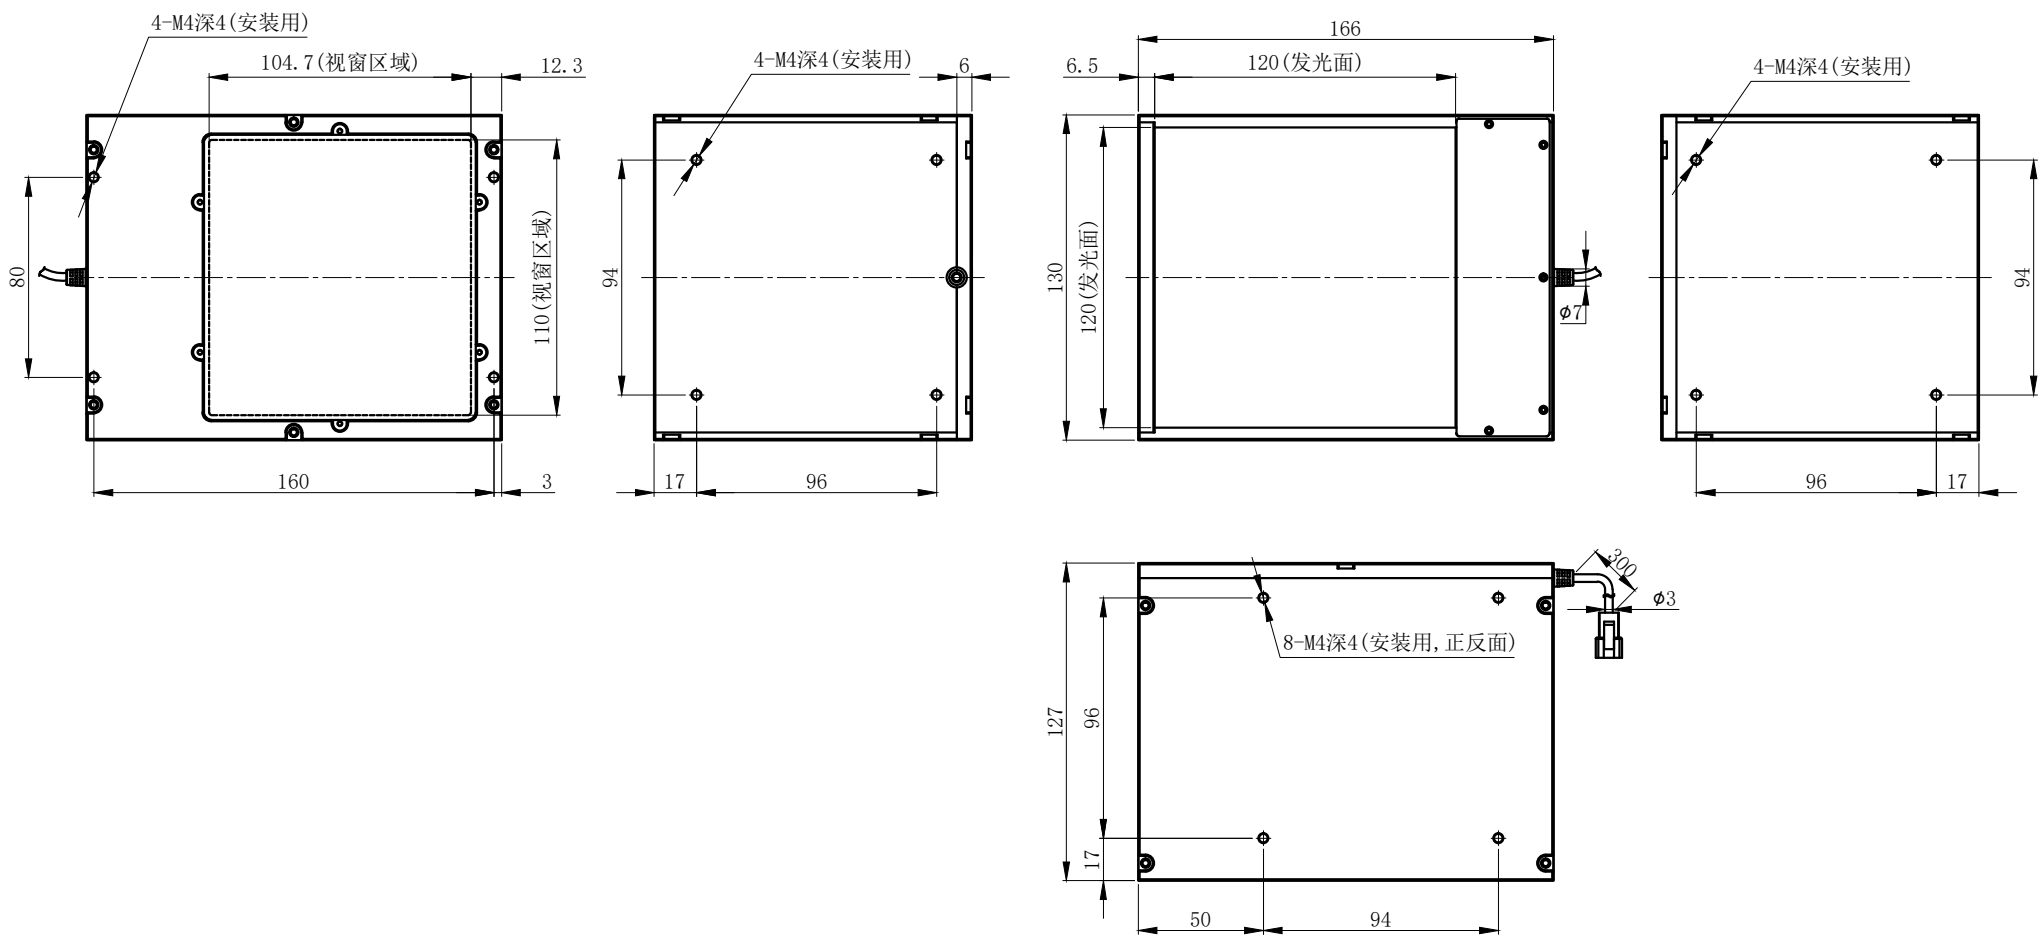

Pin1 -- 棕色/+  
 Pin2 -- 空 /NC  
 Pin3 -- 蓝色/-

产品安装尺寸图					设计	王素梅	2021.04.08		wordop® 沃德普	
输入电压	理论电耗功率				审核					
	红色 (R)	白/蓝/绿色 (WGB)	红外 (IR)	紫外 (UV)	估重	视角方向	比例	单位	型号	C02-120
24V	21.2W	27.0W			1.4kg		1:3	mm		