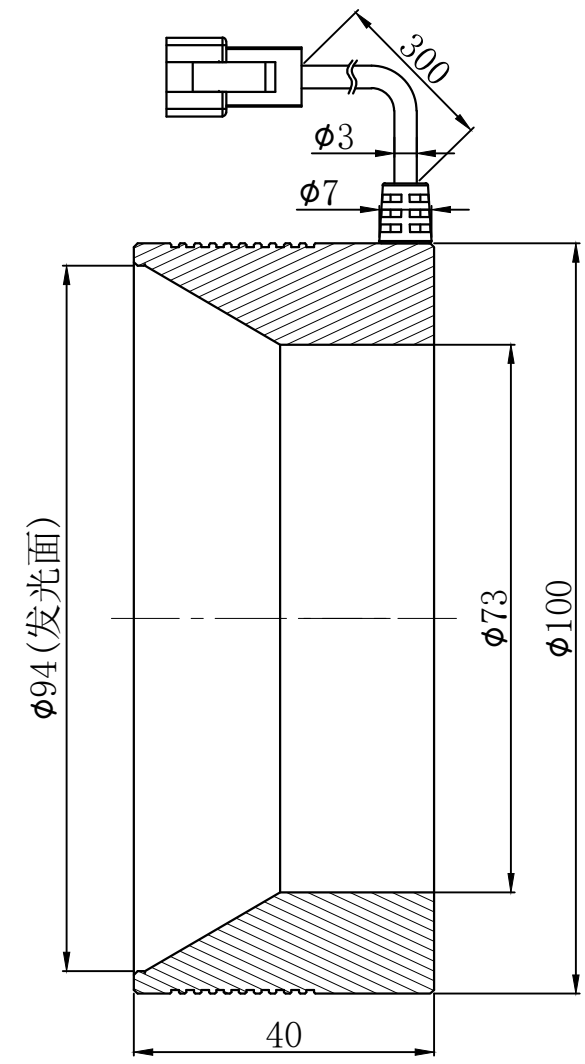

Pin1 -- 棕色/+
Pin2 -- 空 /NC
Pin3 -- 蓝色/-

产品安装尺寸图					设计	王素梅		2021.04.08		wordop® 沃德普	
输入电压	理论电耗功率				审核					名称	环形低角度无影光源
	红色 (R)	白/蓝/绿色 (WGB)	红外 (IR)	紫外 (UV)	估重	视角方向	比例	单位	型号	FLR-100	
24V	4.9W	7.8W			210g		1:1	mm			