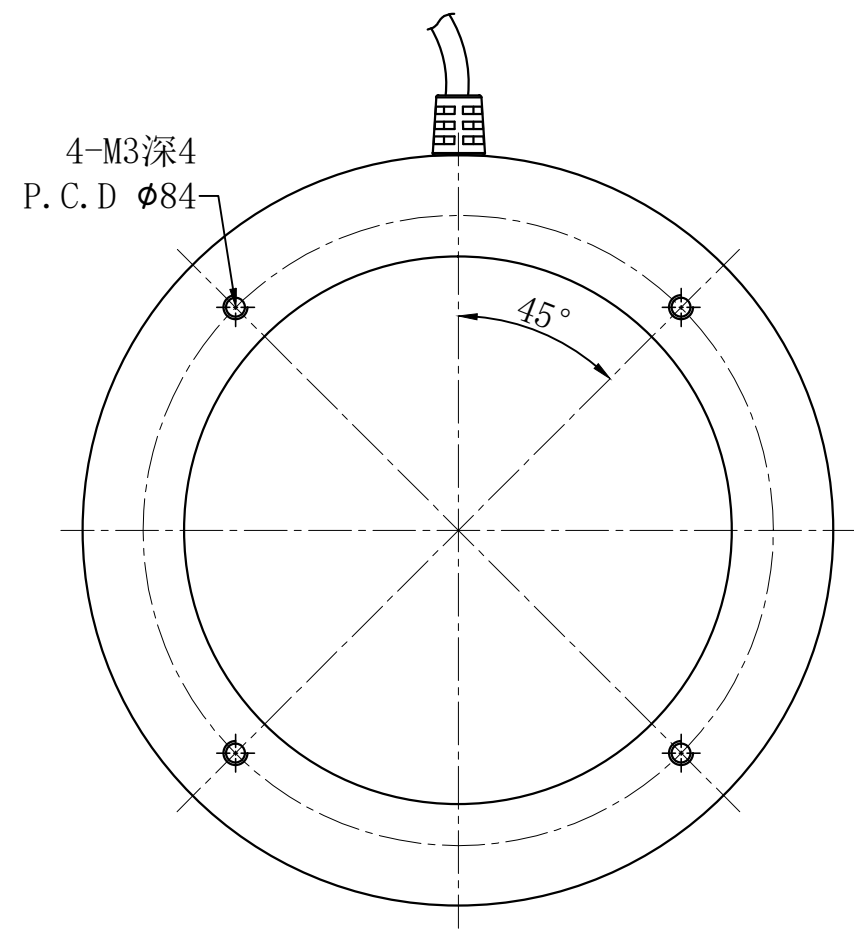

Pin1 -- 棕色/+
Pin2 -- 空 /NC
Pin3 -- 蓝色/-

产品安装尺寸图					设计	王素梅		2021.04.08		wordop® 沃德普	
输入电压	理论电耗功率				审核					名称	环形低角度无影光源
	红色 (R)	白/蓝/绿色 (WGB)	红外 (IR)	紫外 (UV)	估重	视角方向	比例	单位	型号	FLR-100	
24V	4.9W	7.8W			210g		1:1	mm			