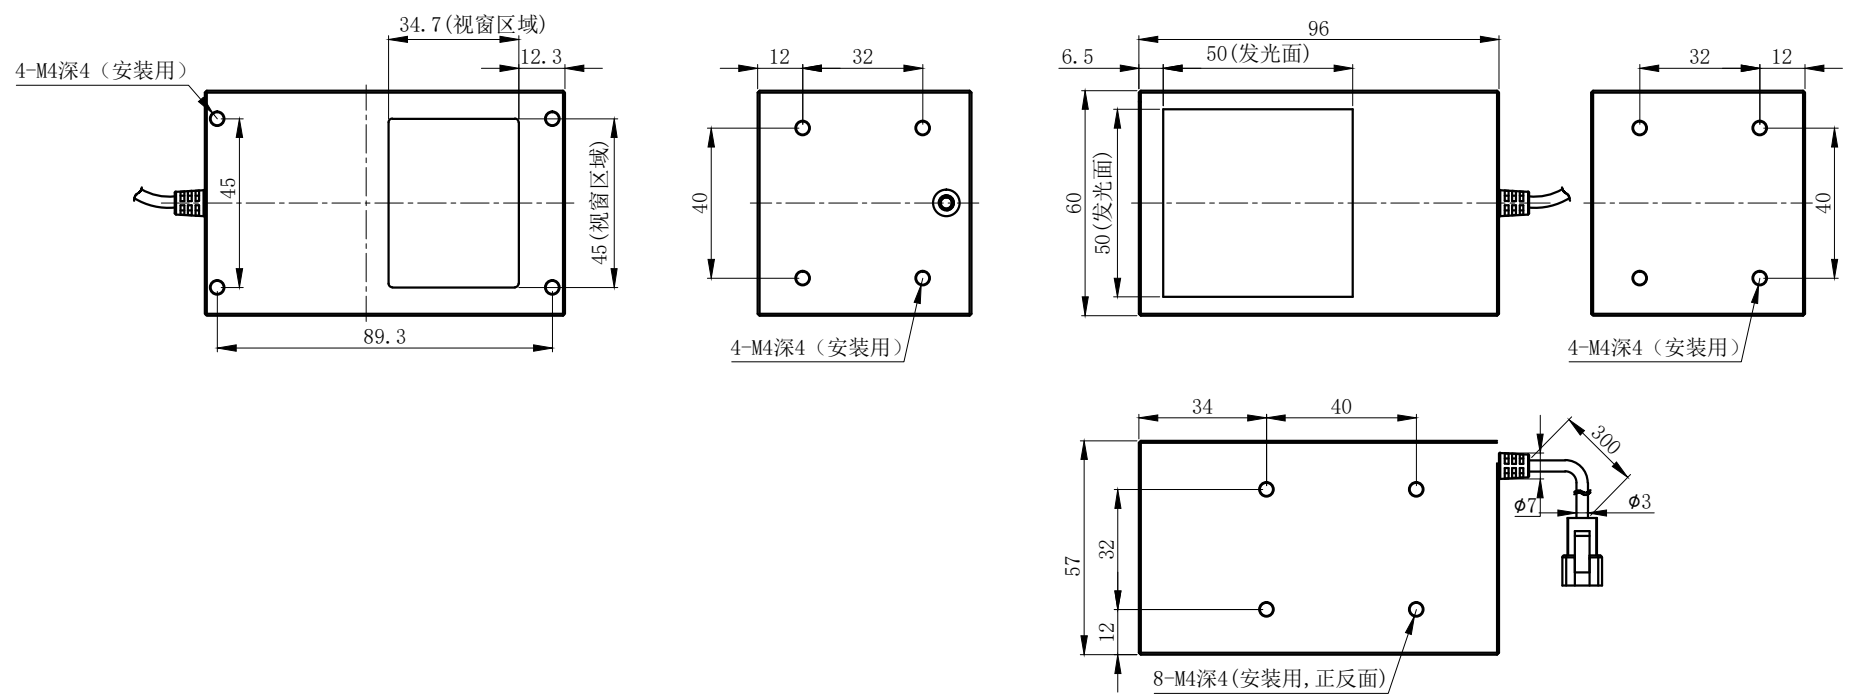

Pin1 -- 棕色/+  
Pin2 -- 空 /NC  
Pin3 -- 蓝色/-

产品安装尺寸图					设计	王素梅		2021.04.08		wordop® 沃德普	
输入电压	理论电耗功率				审核						
	红色 (R)	白/蓝/绿色 (WGB)	红外 (IR)	紫外 (UV)	估重	视角方向	比例	单位	型号	C02-50	
24V	5.3W	6.1W	6.6W		320g		1:2	mm			