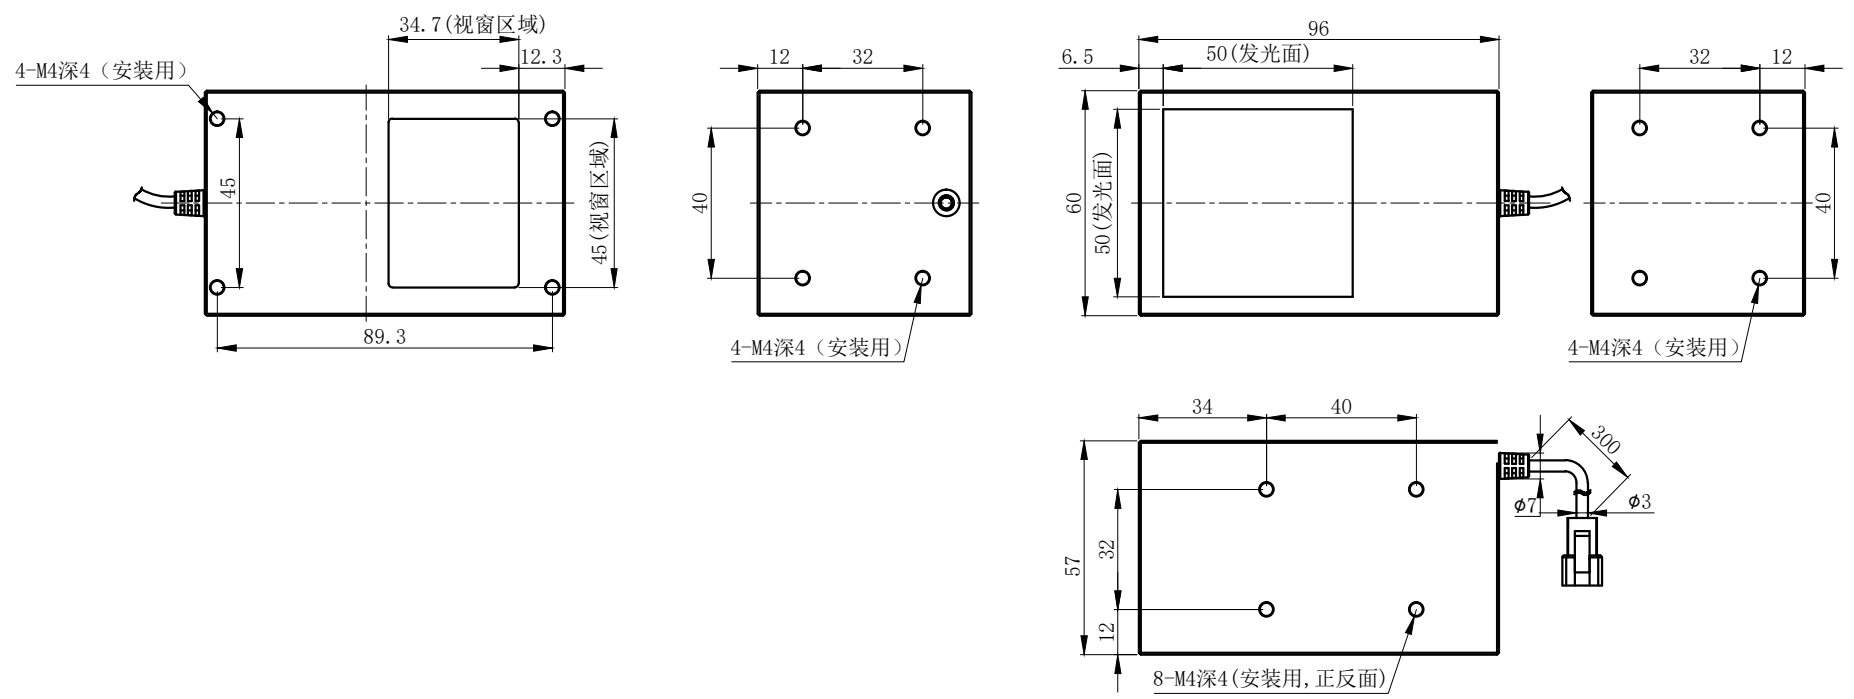

Pin1 -- 棕色/+
Pin2 -- 空 /NC
Pin3 -- 蓝色/-

产品安装尺寸图					设计	王素梅	2021.04.08		wordop® 沃德普	
输入电压	理论电耗功率				审核					
	红色 (R)	白/蓝/绿色 (WGB)	红外 (IR)	紫外 (UV)	估重	视角方向	比例	单位	型号	C02-50UV
24V	5.3W	6.1W	6.6W		320g		1:2	mm		