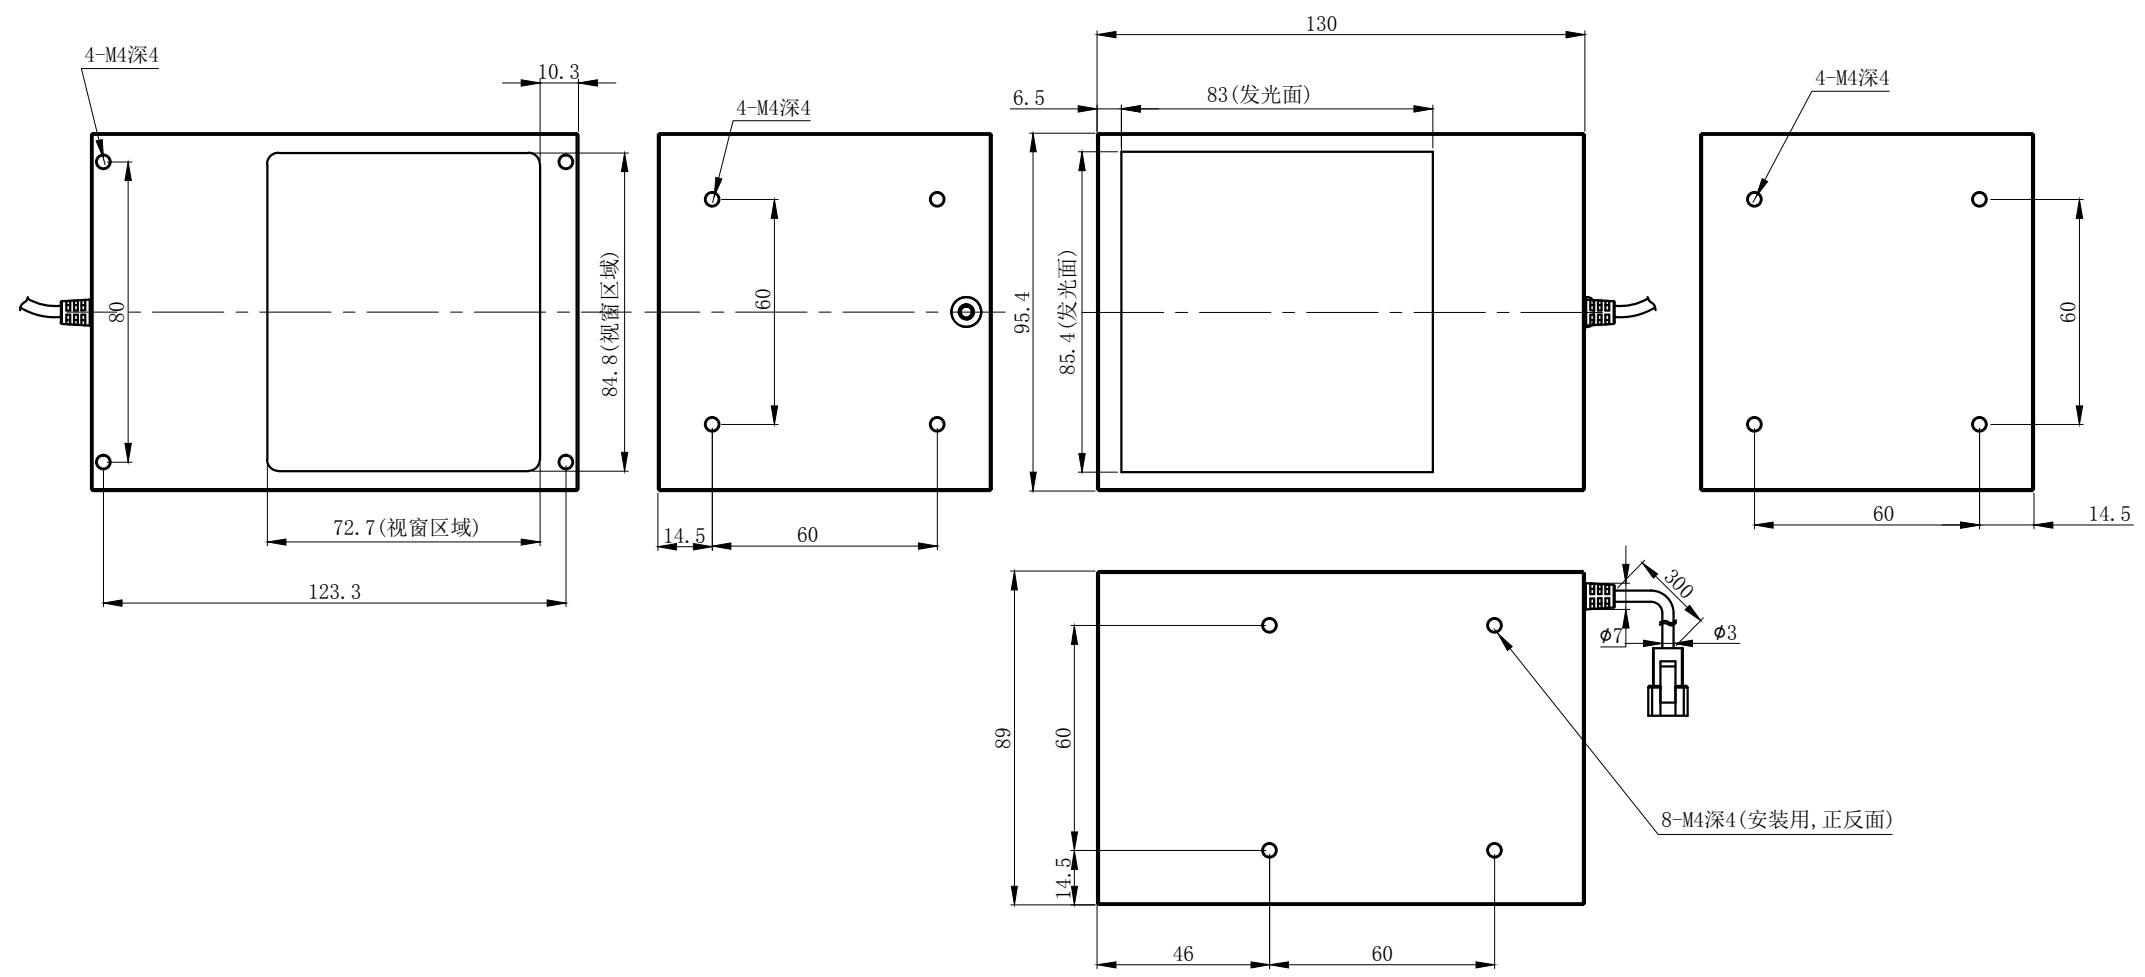

Pin1 -- 棕色/+
 Pin2 -- 空 /NC
 Pin3 -- 蓝色/-

产品安装尺寸图					设计	王素梅		2021.04.08		wordop® 沃德普	
输入电压	理论电耗功率				审核					名称	同轴光源
	红色 (R)	白/蓝/绿色 (WGB)	红外 (IR)	紫外 (UV)	估重	视角方向	比例	单位	型号	COD-80	
24V	13.2W	17.1W			710g		1:2	mm			