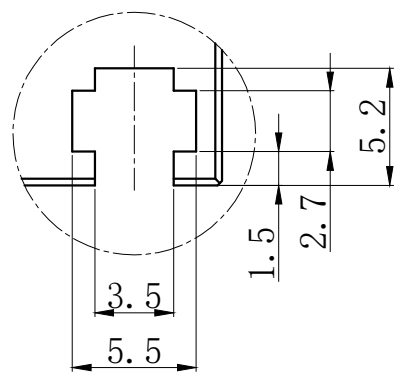

Pin1 -- 棕色/+
Pin2 -- 空 /NC
Pin3 -- 蓝色/-

局部A 比例3:1
M3螺母凹槽，安装用

产品安装尺寸图					设计	谢伟东		2021.08.28		wordop® 沃德普	
输入电压	理论电耗功率				审核					名称	紫外条形光源
	红色 (R)	白/蓝/绿色 (WGB)	红外 (IR)	紫外 (UV)	估重	视角方向	比例	单位	型号	HDL3-119X16UV	
24V				3.6W	100g		1:1	mm			