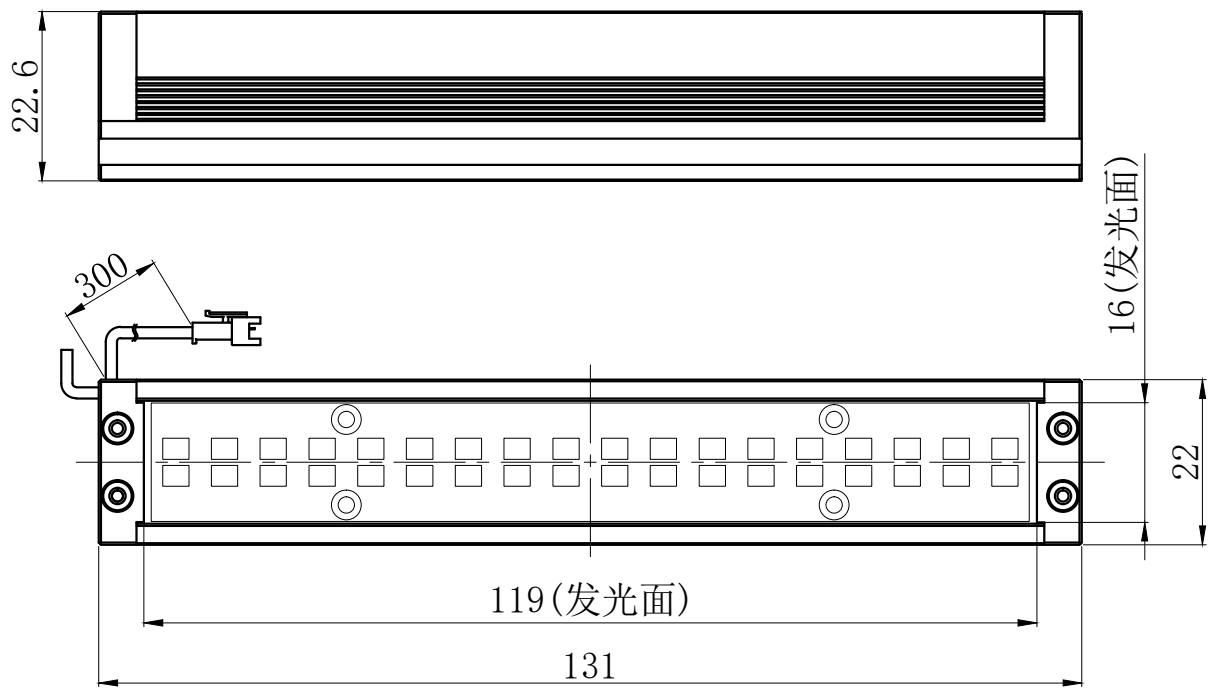

Pin1 -- 棕色/+
Pin2 -- 空 /NC
Pin3 -- 蓝色/-

局部A 比例3:1
M3螺母凹槽，安装用

产品安装尺寸图					设计	谢伟东		2021.08.28		wordop® 沃德普	
输入电压	理论电耗功率				审核					名称	紫外条形光源
	红色 (R)	白/蓝/绿色 (WGB)	红外 (IR)	紫外 (UV)	估重	视角方向	比例	单位	型号	HDL3-119X16UV	
24V				3.6W	100g		1:1	mm			