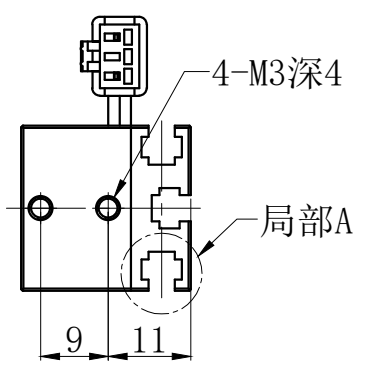

Pin1 -- 棕色/+
Pin2 -- 空 /NC
Pin3 -- 蓝色/-

局部A 比例3:1
M3螺母凹槽，安装用

产品安装尺寸图					设计	谢伟东		2021.08.28		wordop® 沃德普	
输入电压	理论电耗功率				审核					名称	紫外条形光源
	红色 (R)	白/蓝/绿色 (WGB)	红外 (IR)	紫外 (UV)	估重	视角方向	比例	单位	型号	HDL3-119X16UV	
24V				3.6W	100g		1:1	mm			