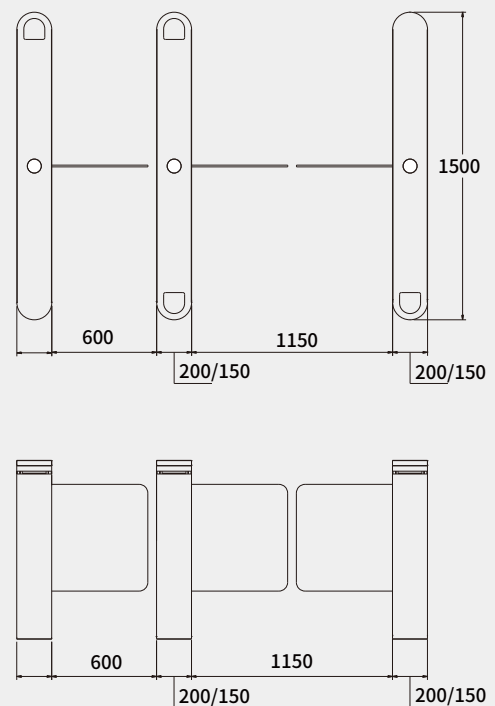

### 产品尺寸示意图

## VC-609

800  
万次

使用寿命

0.1-0.3  
秒

开闸速度

925  
mm

摆臂高度

550-800  
mm

通道宽度