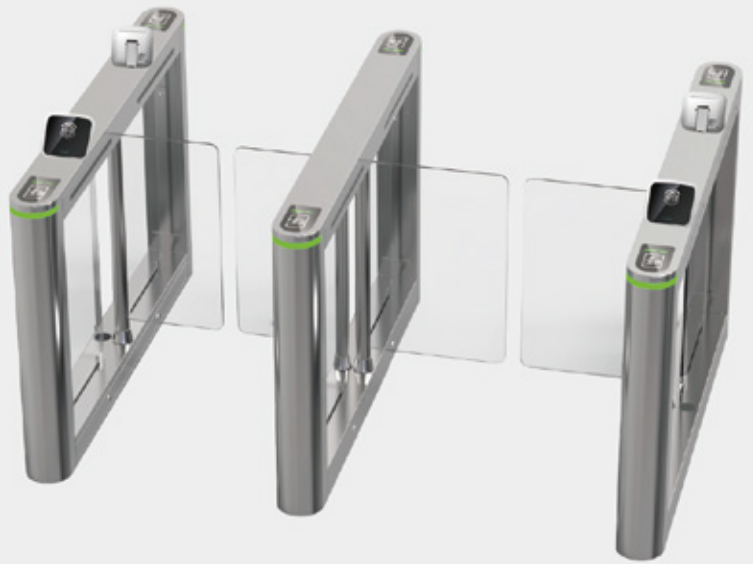

高端通道闸

VC-612