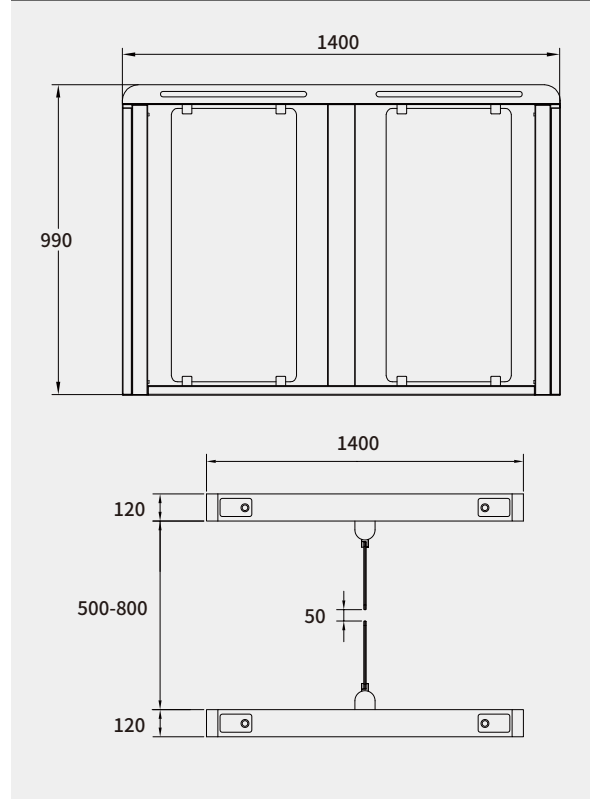

通道宽度

### 产品参数

机 型	室内型/室外型
门摆材质	亚克力/钢化玻璃
红外数量	4对/6对
设备尺寸	长1400mm宽120mm高990mm
箱体材料	SUS304 1.2mm(机身)+1.5mm(上盖)
其它材料	侧边封板8mm钢化玻璃
设备工艺	拉丝/抛槽
阻挡防撞	可任意撞击自动复位
运行遇阻	自动返回与强行关闸可任意选择
轨迹探测	数字技术360度监测
锁止制动	电磁离合技术
记忆功能	具备多人快速识别通行
断电开闸	超级电容(选配)
通道宽度	550-800mm
驱动电机	直流无刷电机
运转寿命	350-500万次
运转速度	0.8s后自定义
侧示意灯	有
上盖顶灯	可定制

### 产品尺寸示意图