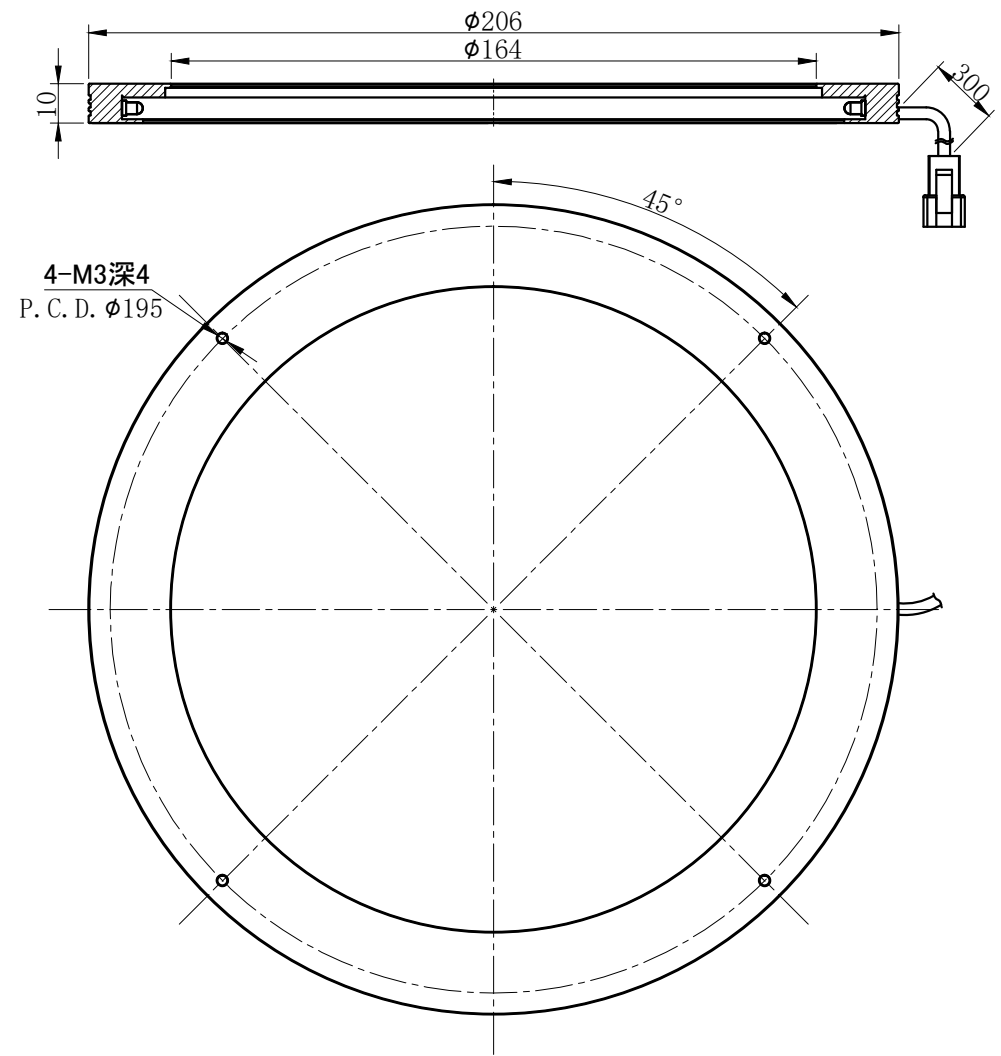

JST-SMR-03V-B

Pin1 -- 棕色/+  
Pin2 -- 空 /NC  
Pin3 -- 蓝色/-

产品安装尺寸图					设计		wordop® 沃德普				
输入电压	理论电耗功率				审核						
	红色 (R)	白/蓝/绿色 (WGB)	红外 (IR)	紫外 (UV)	估重	视角方向	比例	单位	名称	低角度环形光源	
24V	11W	13.8W			175g		1:1	mm	型号	LAR-206-00	