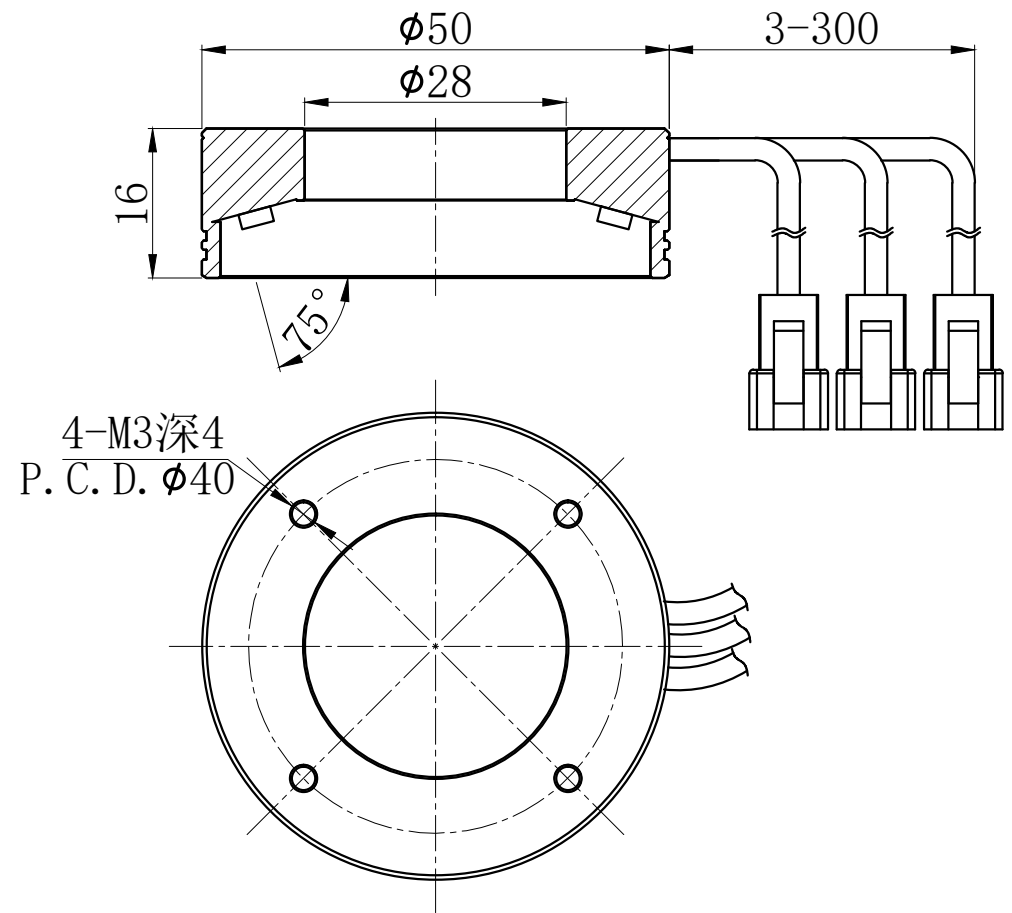

JST-SMR-03V-B

Pin1 -- 棕色/+
Pin2 -- 空 /NC
Pin3 -- 蓝色/-

产品安装尺寸图					设计				wordop® 沃德普	
输入电压	理论电耗功率				审核					
	红色(R)	白/蓝/绿色(WGB)	红外(IR)	紫外(UV)	估重	视角方向	比例	单位	名称	高角度环形光源
24V	0.8W	1.4W			43g		1:1	mm	型号	C-HDR-50-75RGB-X