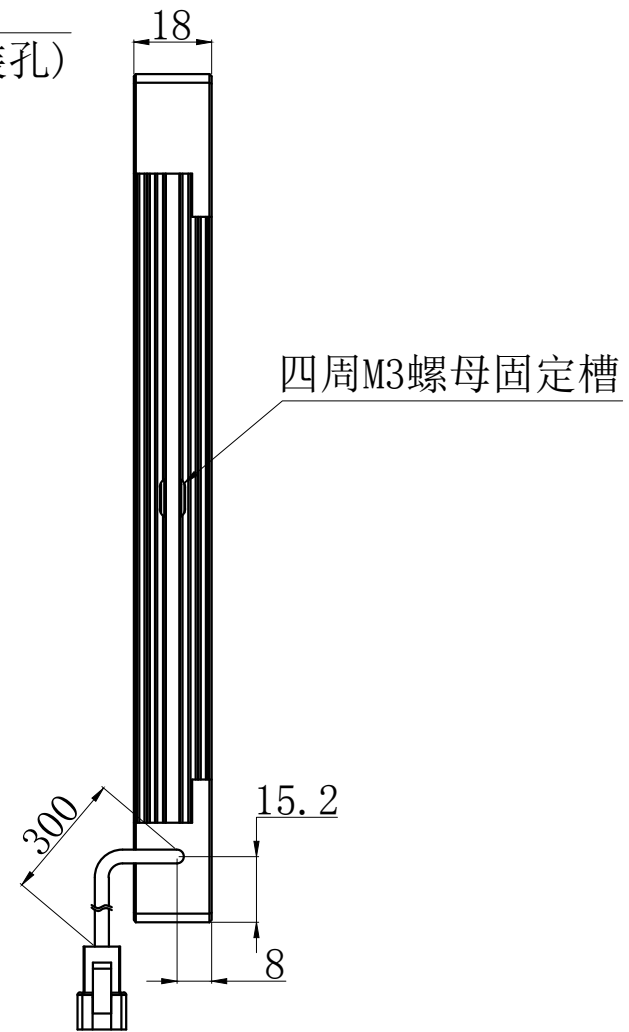

4-M4贯穿
□ $\phi 8$ 深4(安装孔)

产品安装尺寸图					设计					
输入电压	理论电耗功率				审核					
	红色 (R)	白/蓝/绿色 (WGB)	红外 (IR)	紫外 (UV)	估重	视角方向	比例	单位	名称	平面无影光源
24V		18W					1:1	mm	型号	FQS2-150X150-PT

wordop® 沃德普