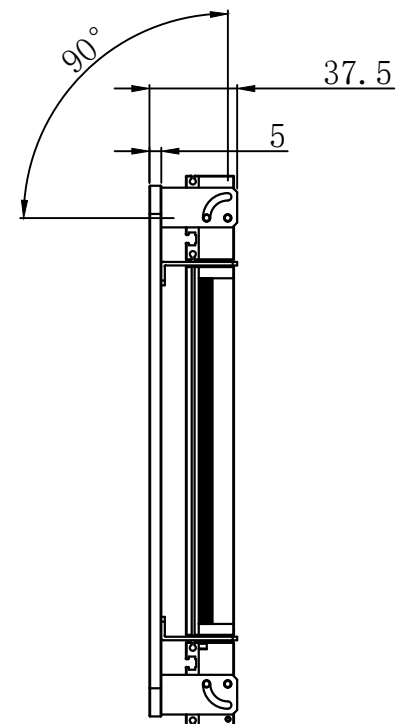

Pin1 -- 棕色/+
Pin2 -- 空 /NC
Pin3 -- 蓝色/-

产品安装尺寸图					设计			wordop® 沃德普		
输入电压	理论电耗功率 (单路)				审核					
	红色 (R)	白/蓝/绿色 (WGB)	红外 (IR)	紫外 (UV)	估重	视角方向	比例	单位	名称	条形组合光源
24V	2X7.8+2X5.2	2X13.7+2X8.7			1100g		1:3	mm	型号	HDLM3-218X146