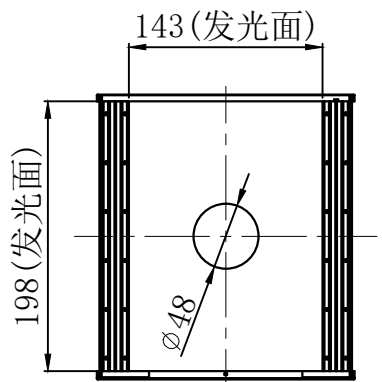

Pin1 -- 棕色/+
Pin2 -- 空 /NC
Pin3 -- 蓝色/-

此板可拆装

产品安装尺寸图					设计			wordop® 沃德普		
输入电压	理论电耗功率				审核					
	红色(R)	白/蓝/绿色(WGB)	红外(IR)	紫外(UV)	估重	视角方向	比例	单位	名称	隧道光源
24V		25W			874g		1:5	mm	型号	C-TL-198X143