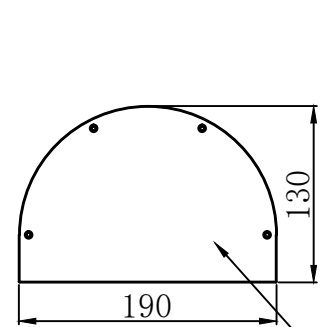

Pin1 -- 棕色/+
Pin2 -- 空 /NC
Pin3 -- 蓝色/-

此板可拆装

产品安装尺寸图					设计			wordop® 沃德普		
输入电压	理论电耗功率				审核					
	红色(R)	白/蓝/绿色(WGB)	红外(IR)	紫外(UV)	估重	视角方向	比例	单位	名称	隧道光源
24V		25W			874g		1:5	mm	型号	C-TL-198X143