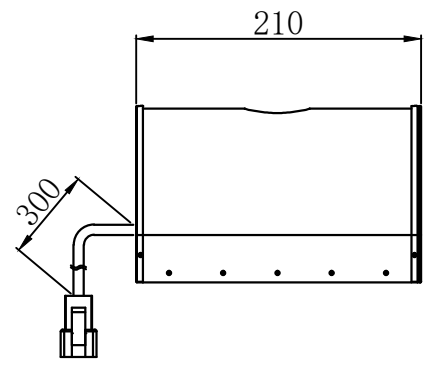

Pin1 -- 棕色/+
Pin2 -- 空 /NC
Pin3 -- 蓝色/-

此板可拆装

产品安装尺寸图					设计			wordop® 沃德普		
输入电压	理论电耗功率				审核					
	红色(R)	白/蓝/绿色(WGB)	红外(IR)	紫外(UV)	估重	视角方向	比例	单位	名称	隧道光源
24V		25W			874g		1:5	mm	型号	C-TL-198X143