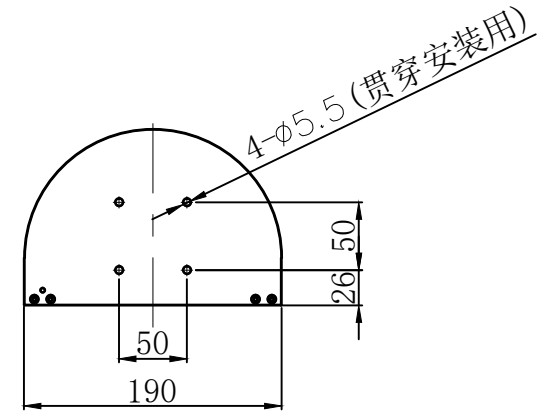

Pin1 -- 棕色/+
Pin2 -- 空 /NC
Pin3 -- 蓝色/-

此板可拆装

产品安装尺寸图					设计			wordop® 沃德普		
输入电压	理论电耗功率				审核					
	红色(R)	白/蓝/绿色(WGB)	红外(IR)	紫外(UV)	估重	视角方向	比例	单位	名称	隧道光源
24V		25W			874g		1:5	mm	型号	C-TL-198X143