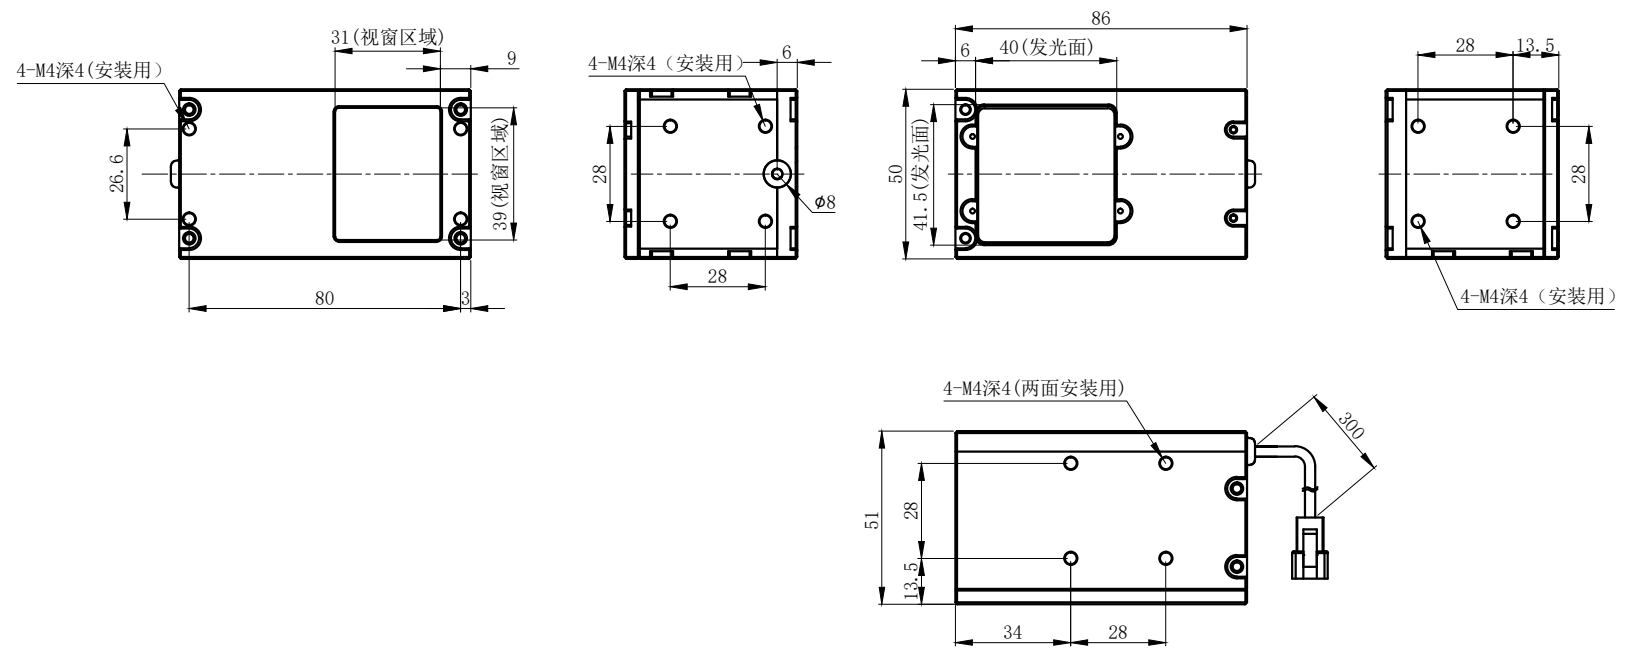

JST-SMR-03V-B

Pin1 -- 棕色/+
Pin2 -- 空 /NC
Pin3 -- 蓝色/-

产品安装尺寸图					设计		wordop® 沃德普				
输入电压	理论电耗功率				审核						
	红色(R)	白/蓝/绿色(WGB)	红外(IR)	紫外(UV)	估重	视角方向	比例	单位	名称	同轴光源	
24V		112W					1:2	mm	型号	C-C02-40-F-SF	