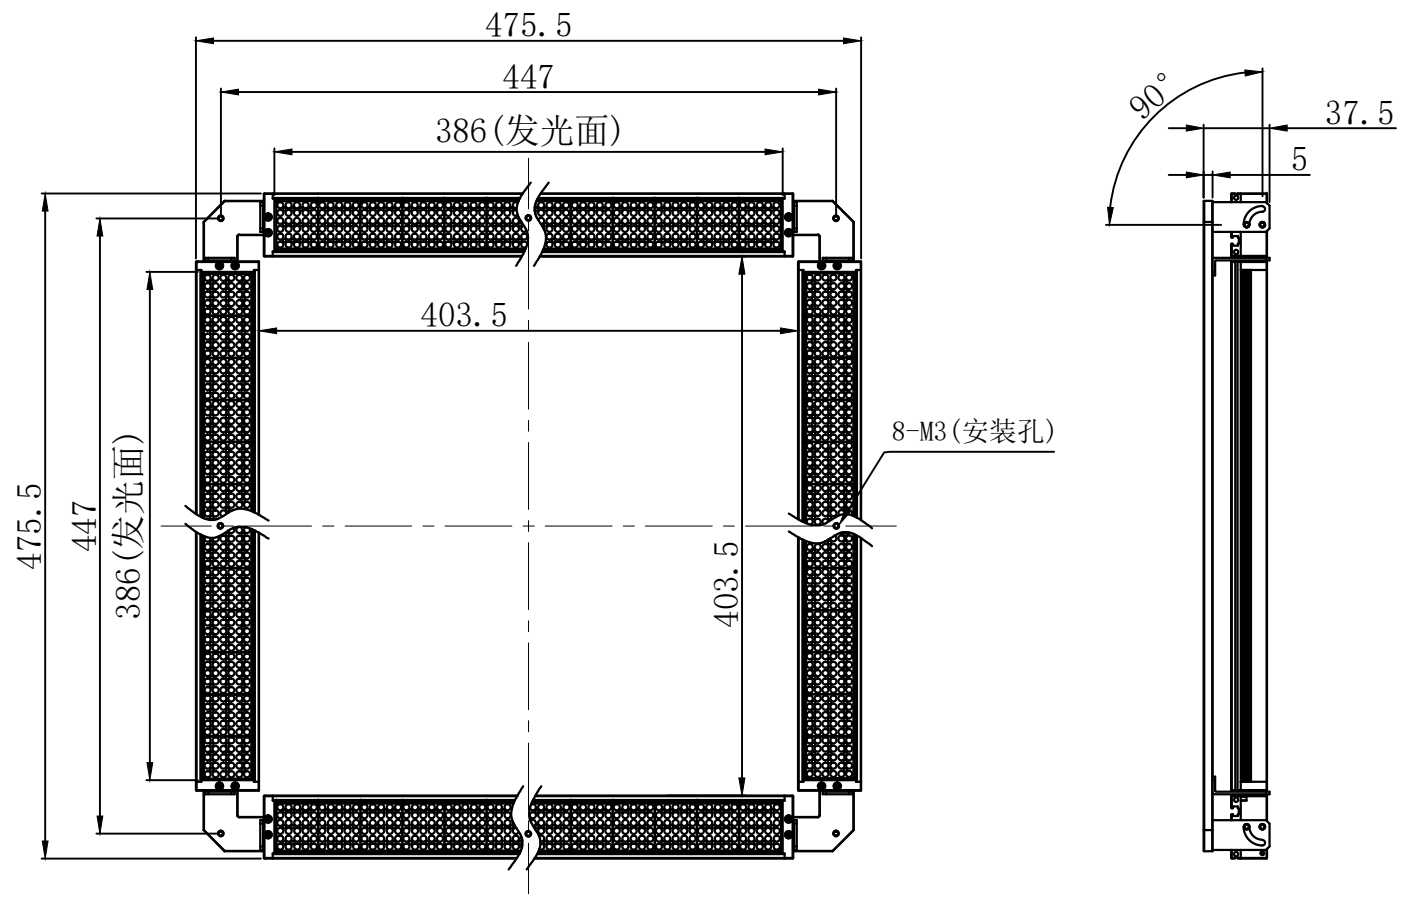

JST-SMR-03V-B

Pin1 -- 棕色/+
Pin2 -- 空 /NC
Pin3 -- 蓝色/-

产品安装尺寸图					设计						
输入电压	理论电耗功率 (单路)				审核						
	红色 (R)	白/蓝/绿色 (WGB)	红外 (IR)	紫外 (UV)	估重	视角方向	比例	单位	名称	条形组合光源	
24V	18W	22.4W			1950g		1:4	mm	型号	HDLM3-386X386	